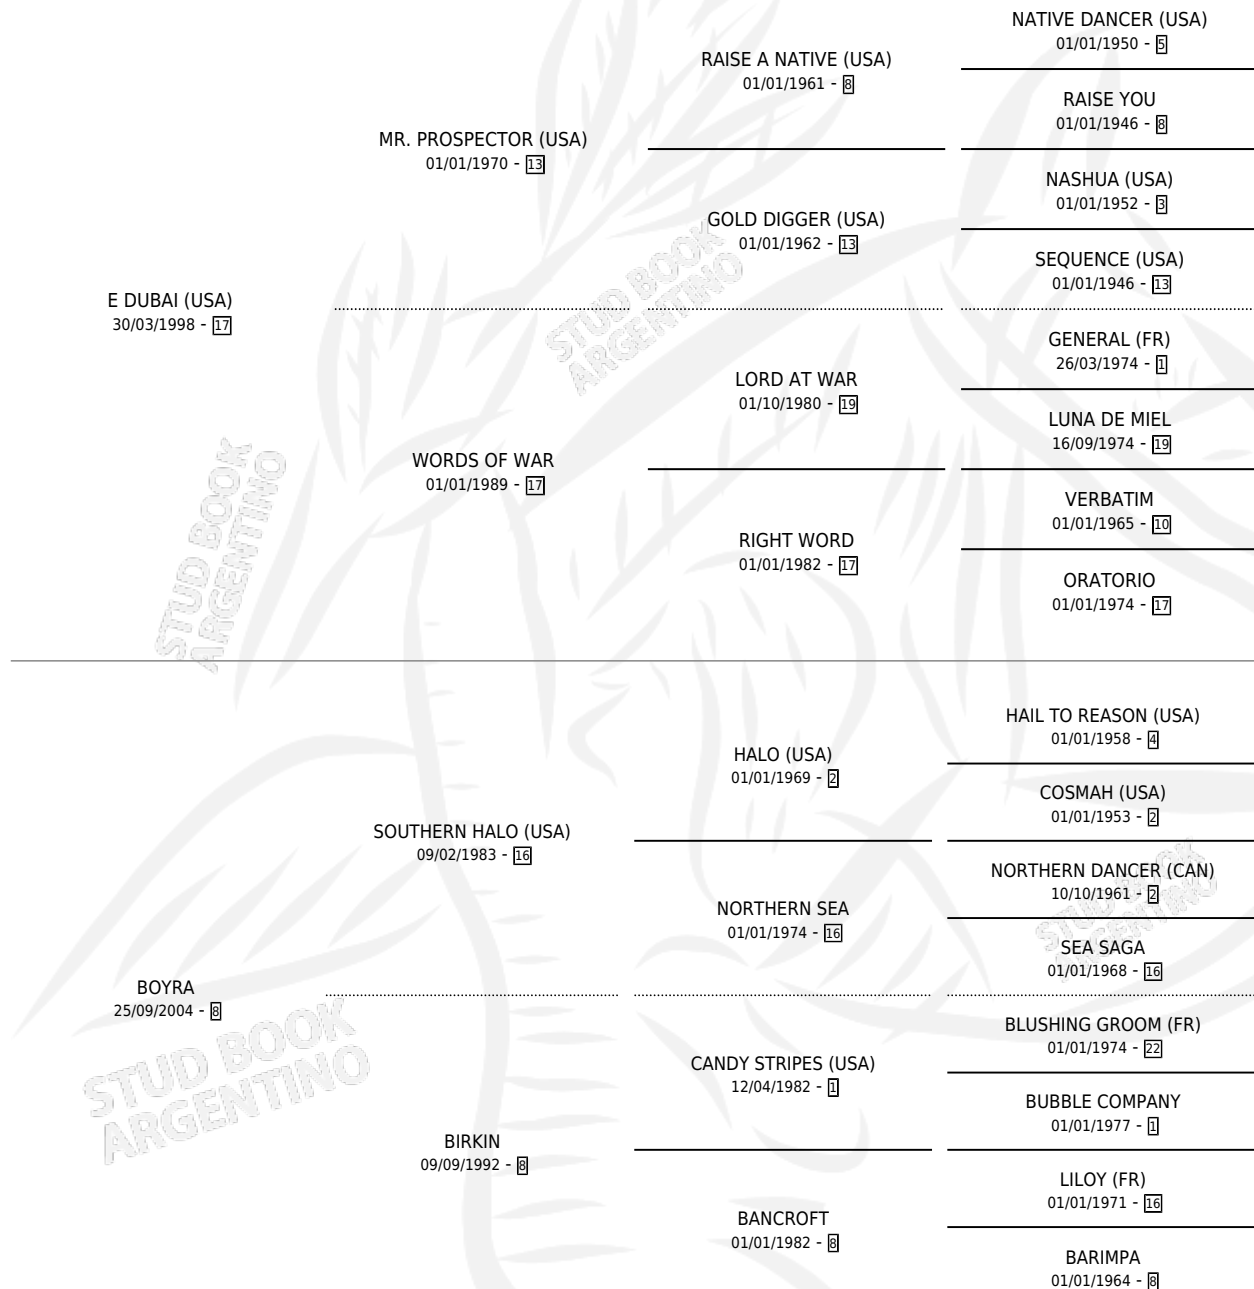

BLUFF

por **E DUBAI (USA)** y **BOYRA** por **SOUTHERN HALO (USA)**

Argentina · Macho · Alazan · SP · 20/10/2015
Familia 8-a · Volumen 42

ESTADO

TIPIFICACIÓN SANGUÍNEA	X
TIPIFICACIÓN POR ADN	✓
PASAPORTE	✓
IDENTIFICACIÓN POR MICROCHIP	✓
REPRODUCTOR	X

Lugar de nacimiento: Campo particular

Criador: Wessolowski Joaquin

PEDIGREE