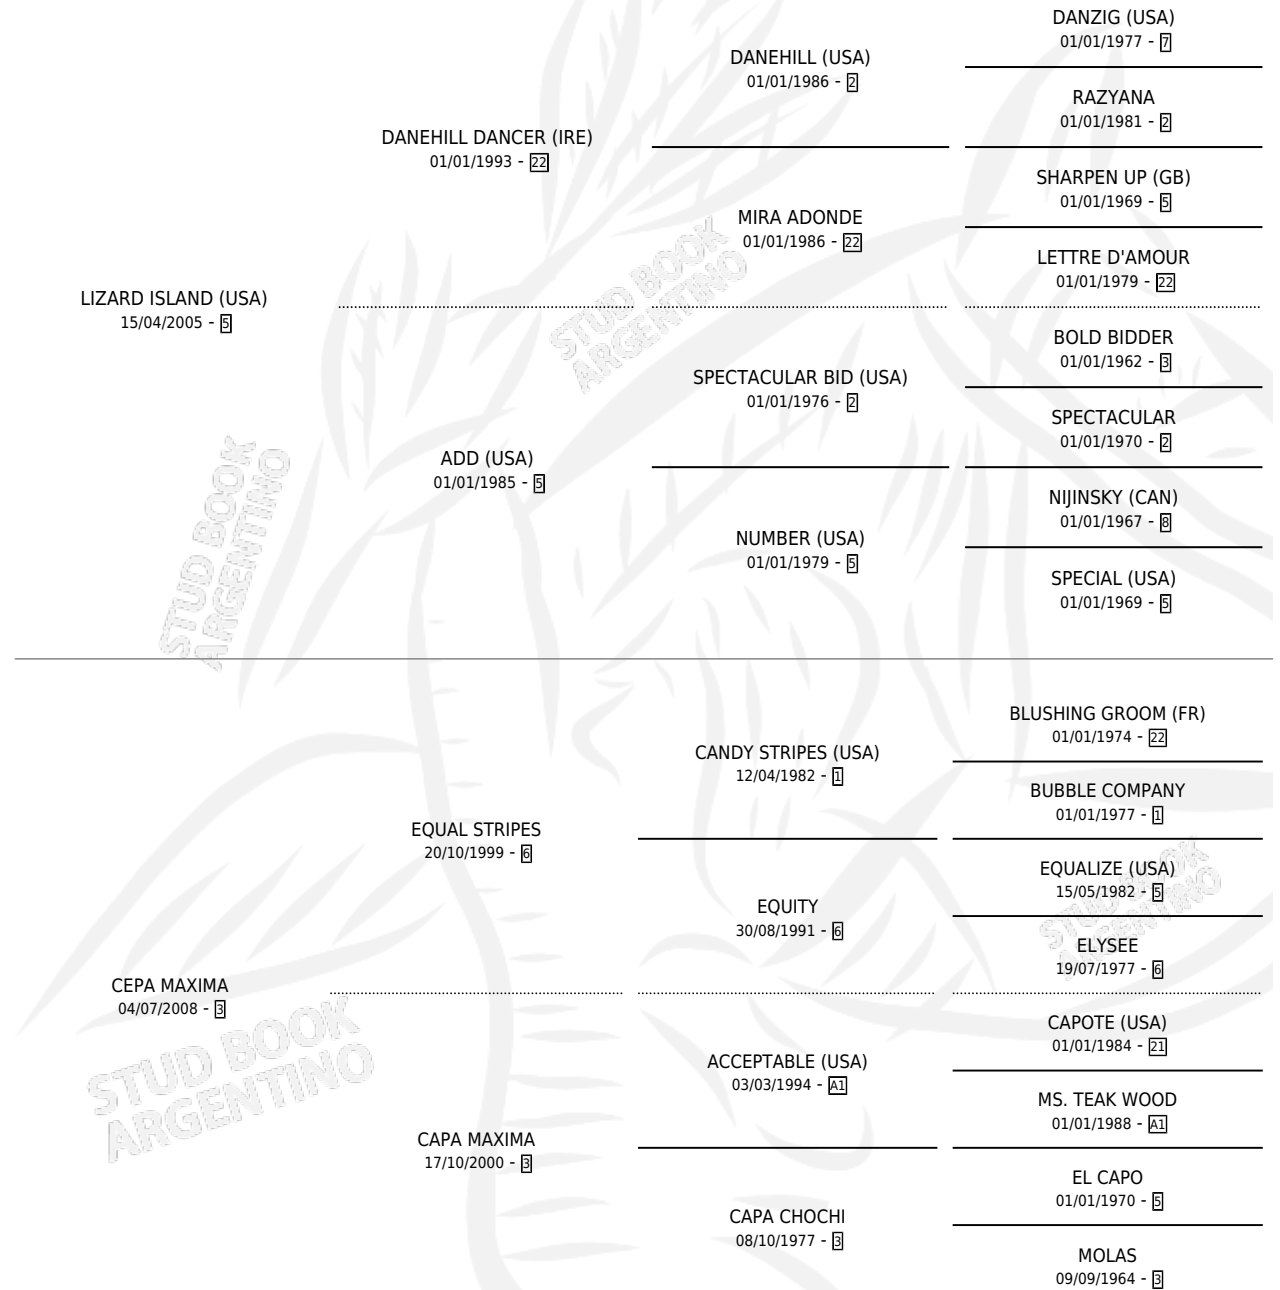

MAXIMO EQUAL

por LIZARD ISLAND (USA) y CEPA MAXIMA por EQUAL STRIPES

Argentina · Macho · Zaino · SP · 28/09/2015
Familia 3-h · Volumen 42

ESTADO

TIPIFICACIÓN SANGUÍNEA	X
TIPIFICACIÓN POR ADN	✓
PASAPORTE	✓
IDENTIFICACIÓN POR MICROCHIP	✓
REPRODUCTOR	X

Lugar de nacimiento: La Manija
Criador: L Y R

PEDIGREE

CAMPAÑA

Solo carreras oficiales de Argentina

POR EDAD

EDAD	CC	1°	2°	3°	4°	5°	NP	CLC	CLG	CLCG1	CLGG1	IMPORTE	GANANCIA / CC
4 AÑOS	2	0	0	1	0	0	1	0	0	0	0	\$22,000	\$11,000
5 AÑOS	1	1	0	0	0	0	0	0	0	0	0	\$101,200	\$101,200
6 AÑOS	4	2	0	0	1	1	0	0	0	0	0	\$299,765	\$74,941
7 AÑOS	3	0	0	0	0	1	2	0	0	0	0	\$0	\$0
TOTALES	10	3	0	1	1	2	3	0	0	0	0	\$422,965	\$42,297
%		30.0%	0.0%	10.0%	10.0%	20.0%	30.0%	0.0%	0.0%	0.0%	0.0%		