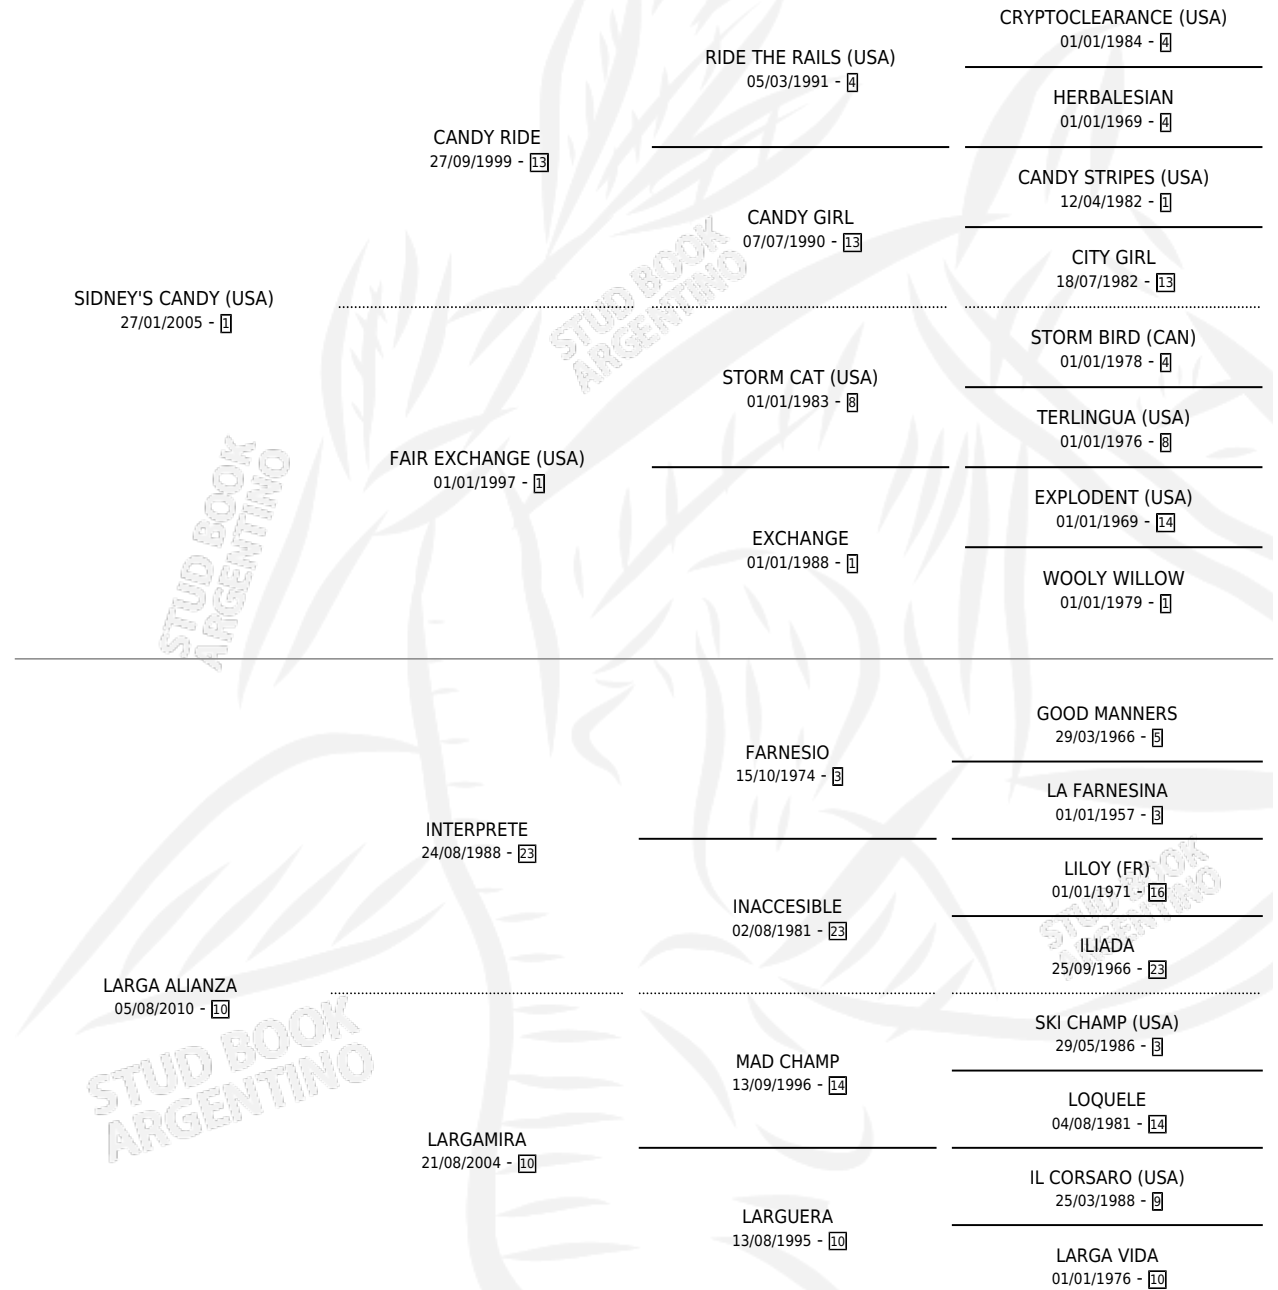

ALIANZA DE SIDNEY

por **SIDNEY'S CANDY (USA)** y **LARGA ALIANZA** por **INTERPRETE**

Argentina · Hembra · Alazan · SP · 10/10/2015
Familia 10-a · Volumen 42

ESTADO

TIPIFICACIÓN SANGUÍNEA	X
TIPIFICACIÓN POR ADN	✓
PASAPORTE	✓
IDENTIFICACIÓN POR MICROCHIP	✓
REPRODUCTOR	✓

Lugar de nacimiento: El Tala
Criador: El Tala

~

HIJOS

	MACHOS	HEMBRAS
4 NACIERON	2	2
SIN ACTUACIONES		

PEDIGREE

S

mientos 4 / Efectividad 80.00%

PADRILLO	PRODUCTO	CRIADOR	1ER SERVICIO	ÚLTIMO SERVICIO
SAFETY CHECK (IRE)	SINAI CHECK (H A, 22/09/2025)	TAZZIOLI RICARDO FABIAN	18/10/2024	18/10/2024
INTERACTION	A SIDNEY (H ED, 26/09/2024)	TAZZIOLI RICARDO FABIAN	09/10/2023	12/10/2023
IDOLO PORTENO	IDOLO DE SIDNEY (M Z, 19/07/2023)	TAZZIOLI RICARDO FABIAN	09/08/2022	09/08/2022
INTERACTION	INTER DE SIDNEY (M Z, 31/07/2022)	TAZZIOLI RICARDO FABIAN	24/08/2021	26/08/2021
DONT WORRY	∅		03/11/2020	03/11/2020