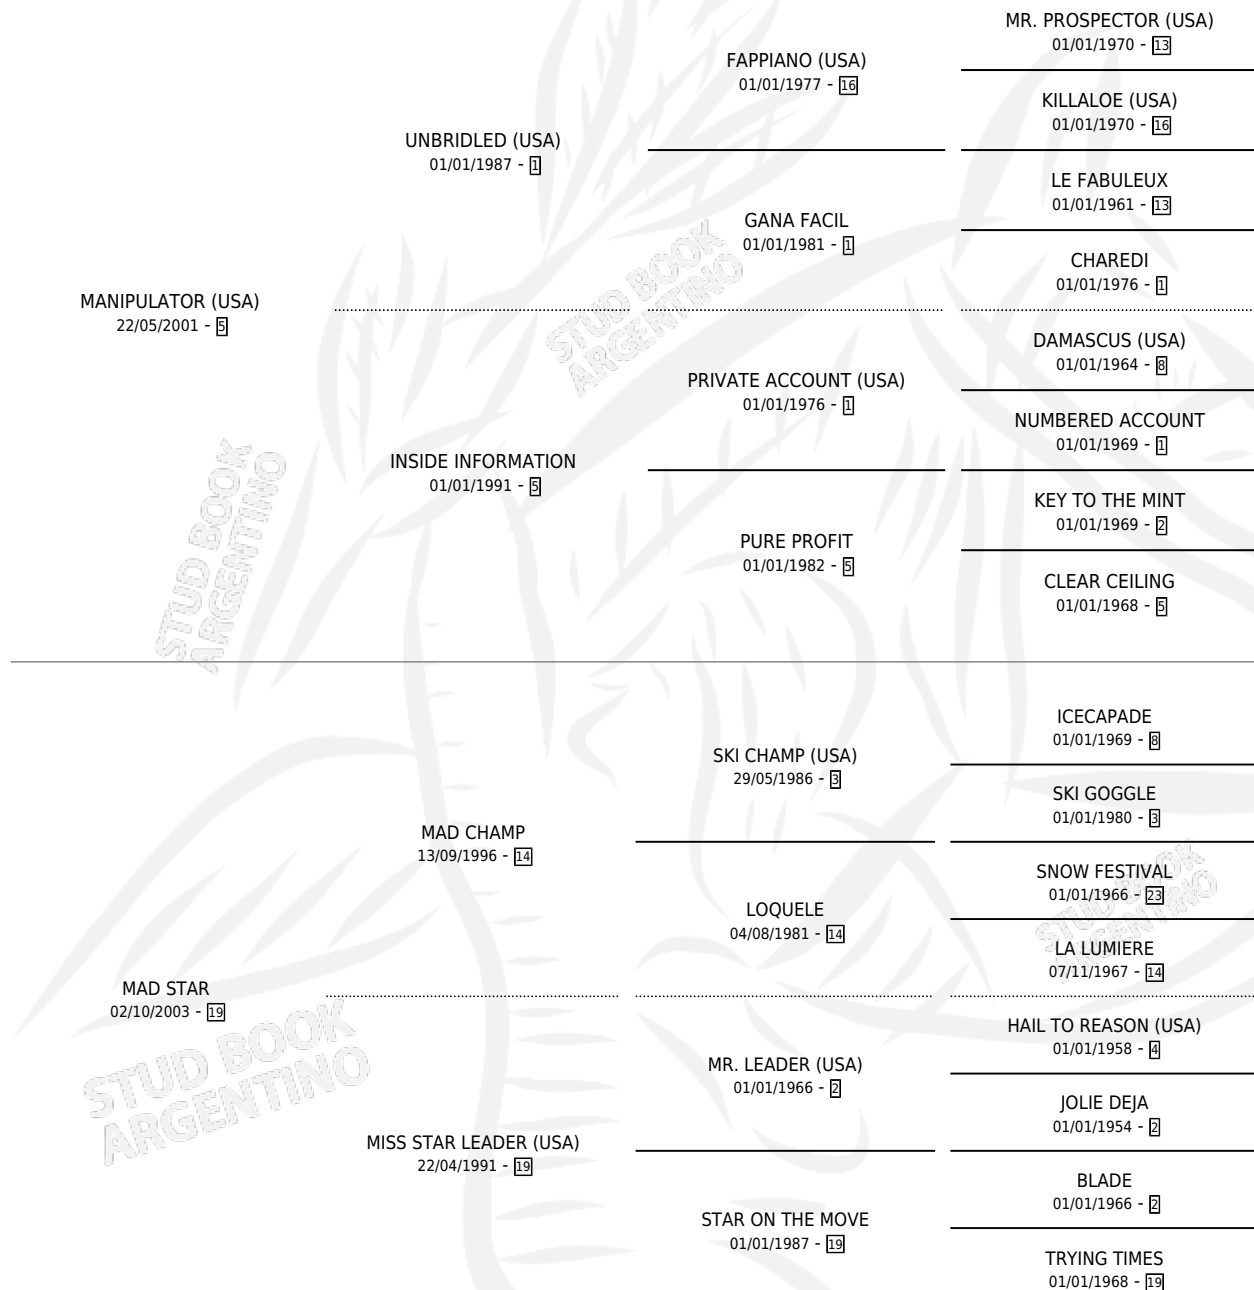

VENUS MANI

por **MANIPULATOR (USA)** y **MAD STAR** por **MAD CHAMP**

Argentina · Macho · Zaino · SP · 21/10/2015
Familia 19-a · Volumen 42

ESTADO

TIPIFICACIÓN SANGUÍNEA	X
TIPIFICACIÓN POR ADN	✓
PASAPORTE	✓
IDENTIFICACIÓN POR MICROCHIP	✓
REPRODUCTOR	X

Lugar de nacimiento: El Tala

Criador: Crespo Ana Maria, Crespo Pedro Manuel y Crespo Felix Eduardo

PEDIGREE

CAMPAÑA

Solo carreras oficiales de Argentina

POR EDAD

EDAD	CC	1°	2°	3°	4°	5°	NP	CLC	CLG	CLCG1	CLGG1	IMPORTE	GANANCIA / CC
3 AÑOS	1	0	0	0	0	0	1	0	0	0	0	\$0	\$0
TOTALES	1	0	0	0	0	0	1	0	0	0	0	\$0	\$0
%		0.0%	0.0%	0.0%	0.0%	0.0%	100%	0.0%	0.0%	0.0%	0.0%		