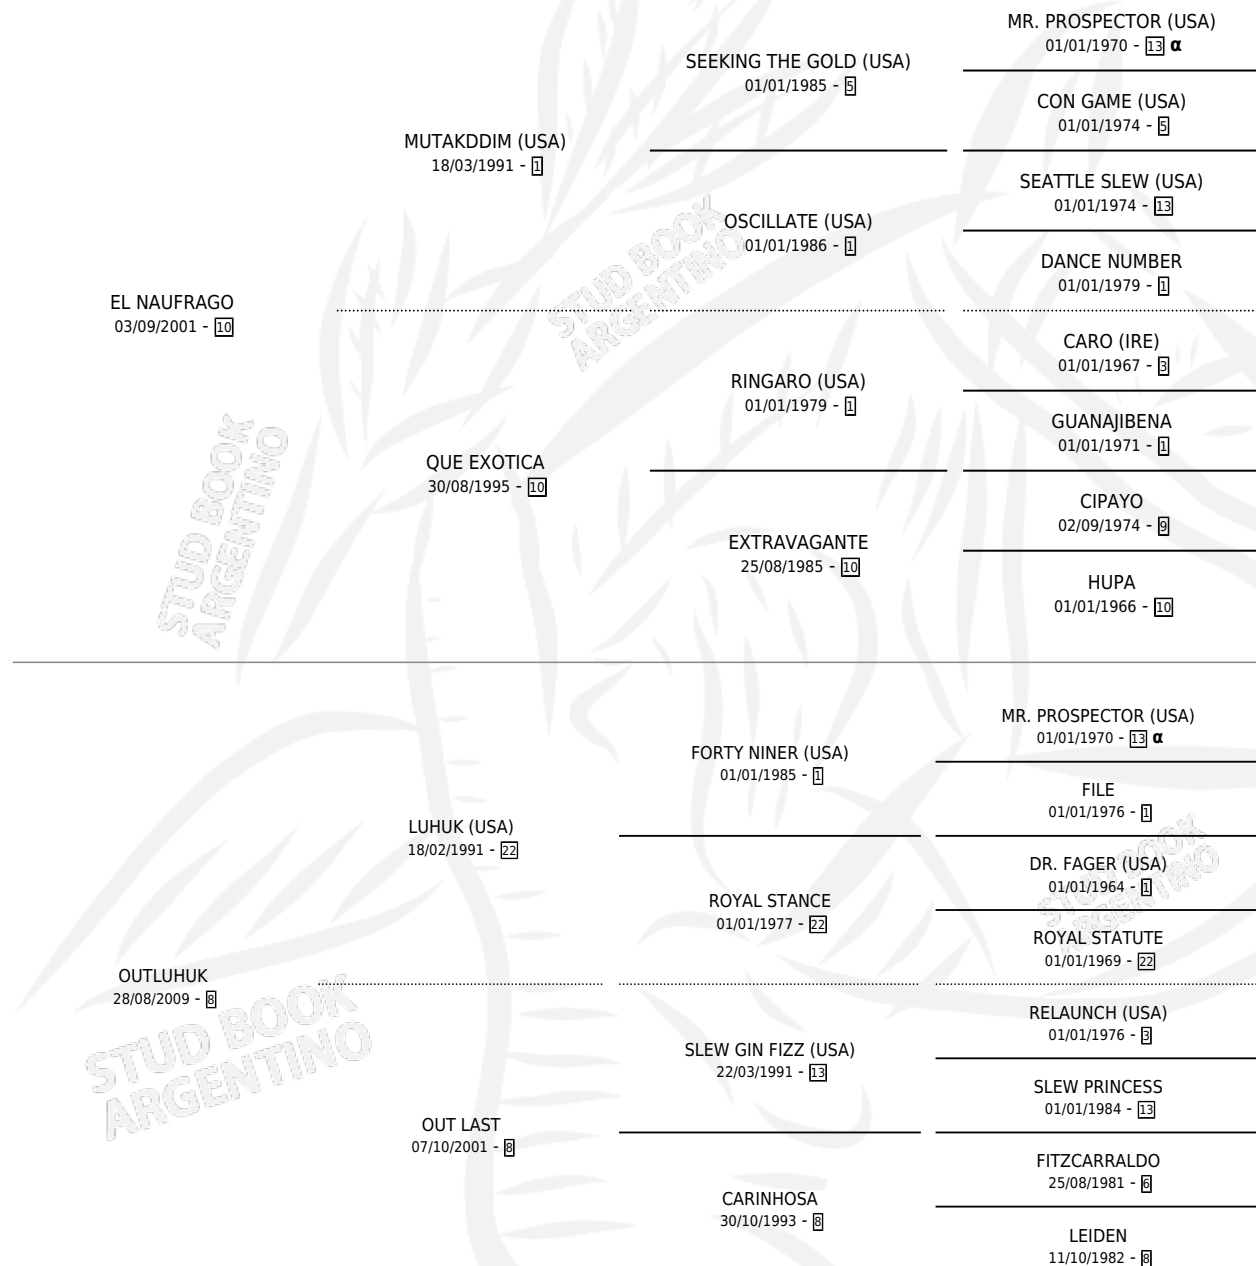

# JOAQUINA NAU

por EL NAUFRAGO y OUTLUHUK por LUHUK (USA)

Argentina · Hembra · Alazan · SP · 26/10/2015  
Familia 8-j · Volumen 42

## ESTADO

TIPIFICACIÓN SANGUÍNEA	X
TIPIFICACIÓN POR ADN	X
PASAPORTE	X
IDENTIFICACIÓN POR MICROCHIP	X
REPRODUCTOR	X

**Lugar de nacimiento:** Don Pila

**Criador:** Don Pila

## PEDIGREE

INBREEDING :  $\alpha$