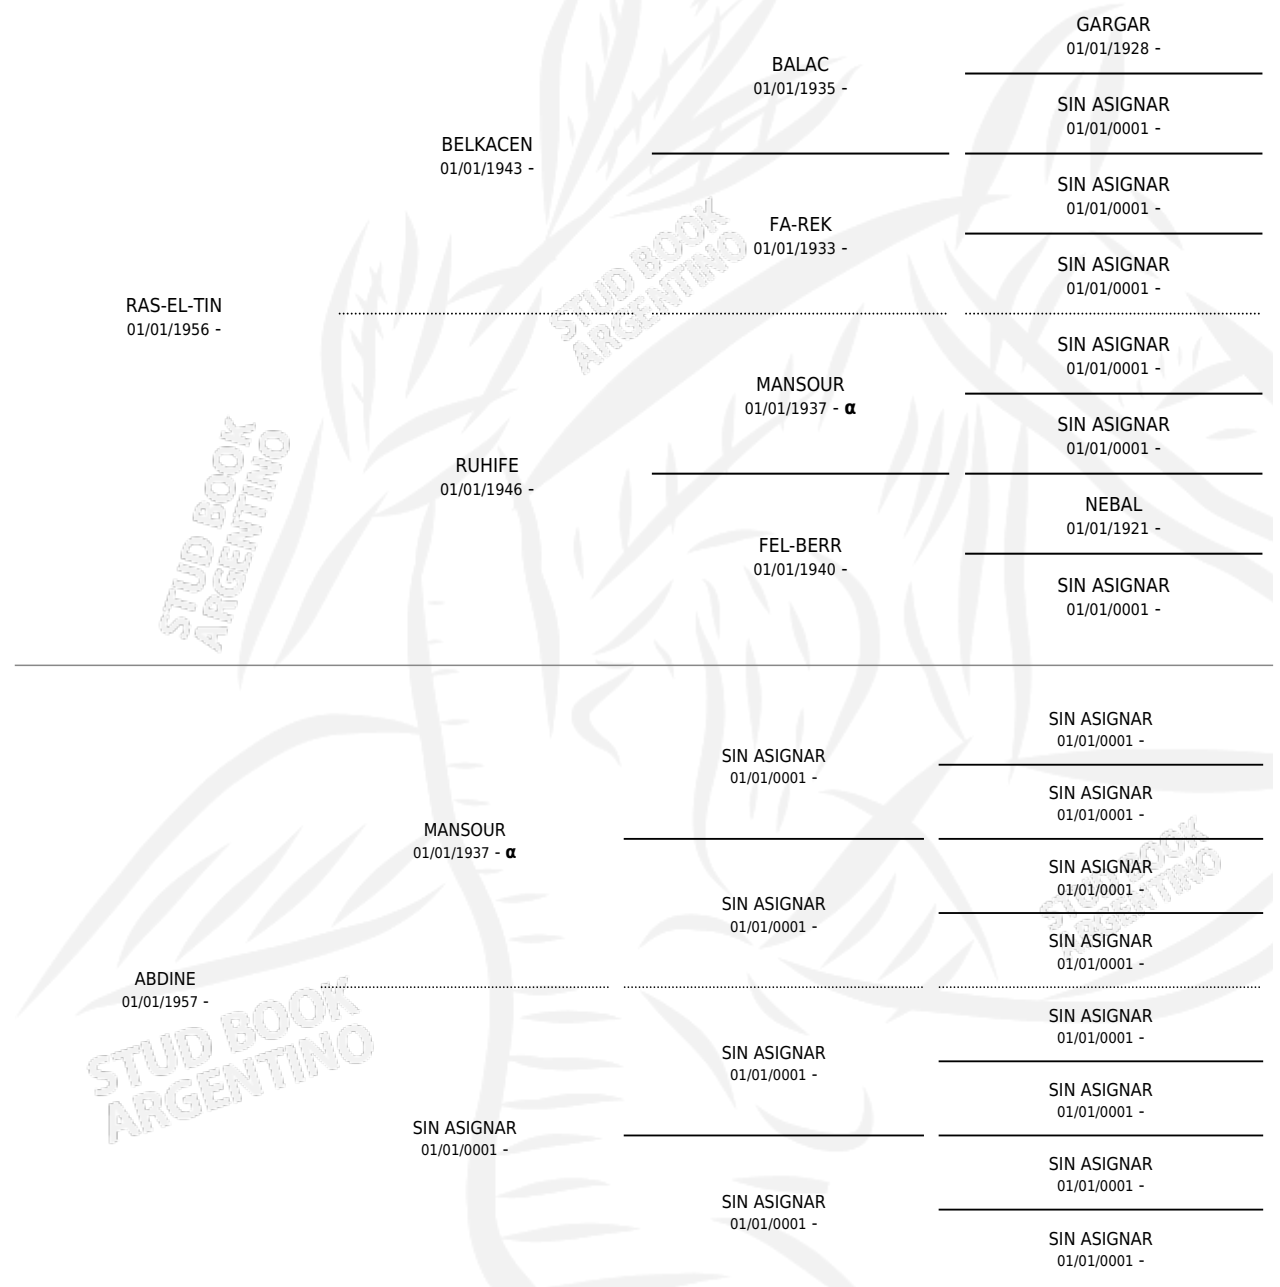

KHRIAL

PEDIGREE

por RAS-EL-TIN y ABDINE por MANSOUR

INBREEDING : α

Argentina · Macho · Zaino Colorado · AP · 03/09/1963
Familia · Volumen 25

ESTADO

TIPIFICACIÓN SANGUÍNEA	X
TIPIFICACIÓN POR ADN	X
PASAPORTE	X
IDENTIFICACIÓN POR MICROCHIP	X
REPRODUCTOR	X

Lugar de nacimiento: Campo particular

Criador: Sin dato

~

HIJOS

	MACHOS	HEMBRAS
1 NACIERON	1	0
SIN ACTUACIONES		

KHRIAL

Datos oficiales del Stud Book Argentino

Documento generado el 05/05/2026