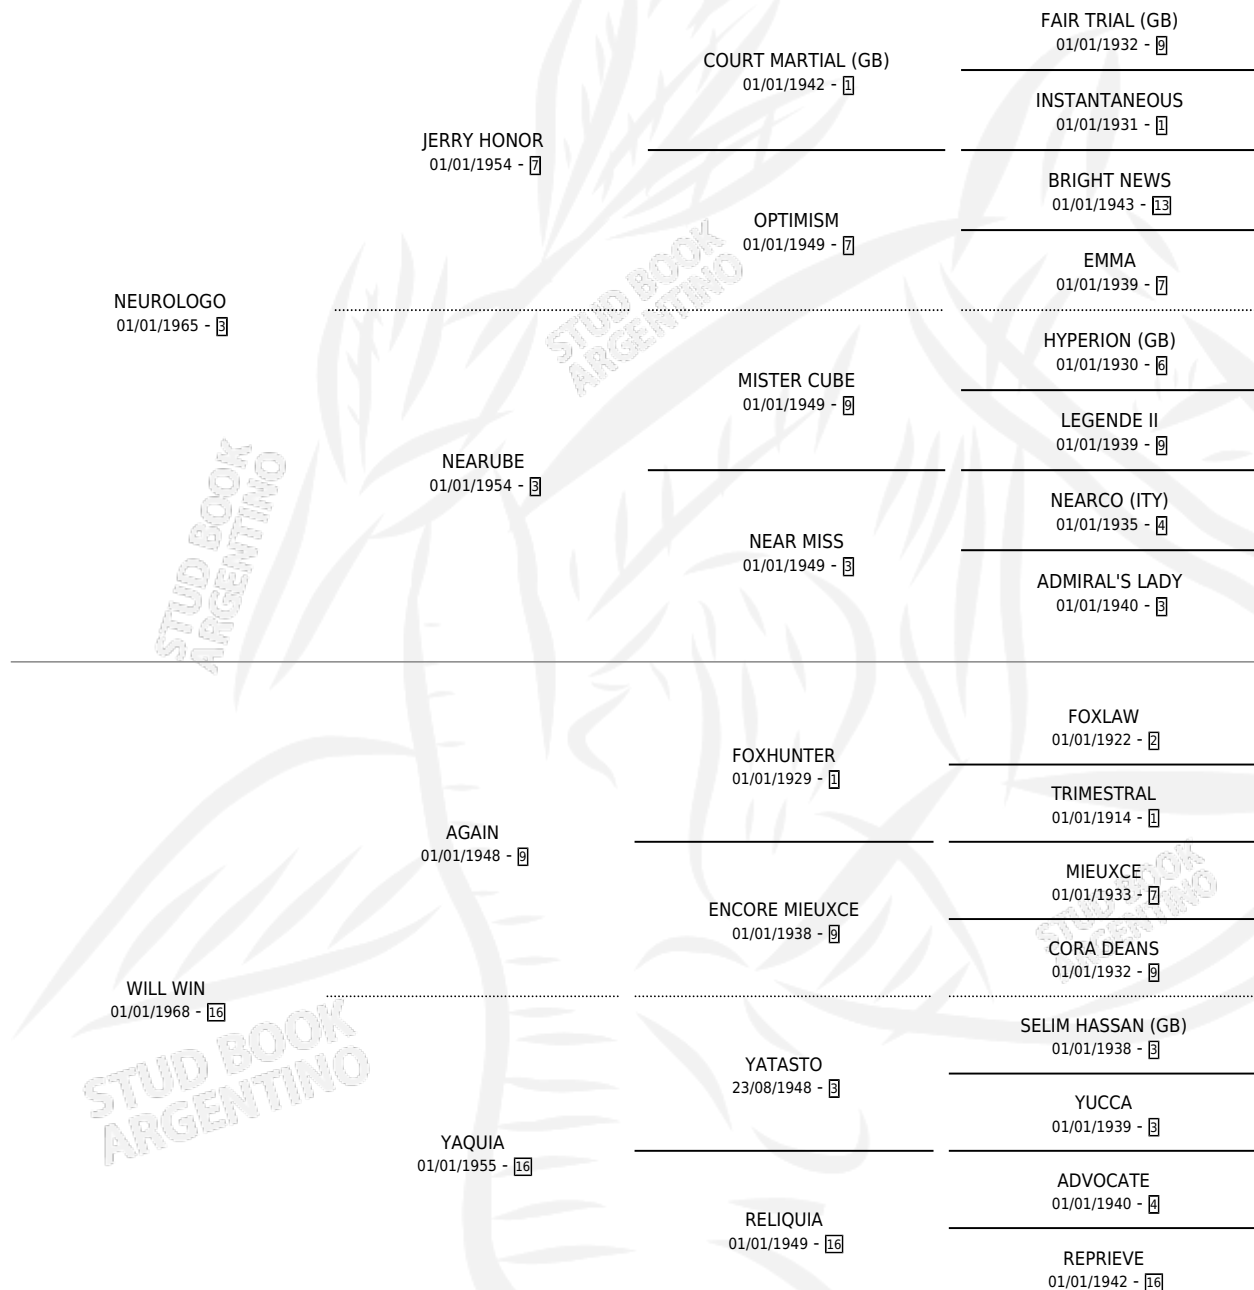

GRAN ENIGMA

por **NEUROLOGO** y **WILL WIN** por **AGAIN**

Argentina · Macho · Zaino · SP · 17/11/1976
Familia 16-h · Volumen 29

ESTADO

TIPIFICACIÓN SANGUÍNEA	X
TIPIFICACIÓN POR ADN	X
PASAPORTE	X
IDENTIFICACIÓN POR MICROCHIP	X
REPRODUCTOR	✓

Lugar de nacimiento: Campo particular

Criador: Honorato Carlos A

~

HIJOS

	MACHOS	HEMBRAS
1 NACIERON	1	0
SIN ACTUACIONES		

PEDIGREE

CAMPAÑA

Solo carreras oficiales de Argentina