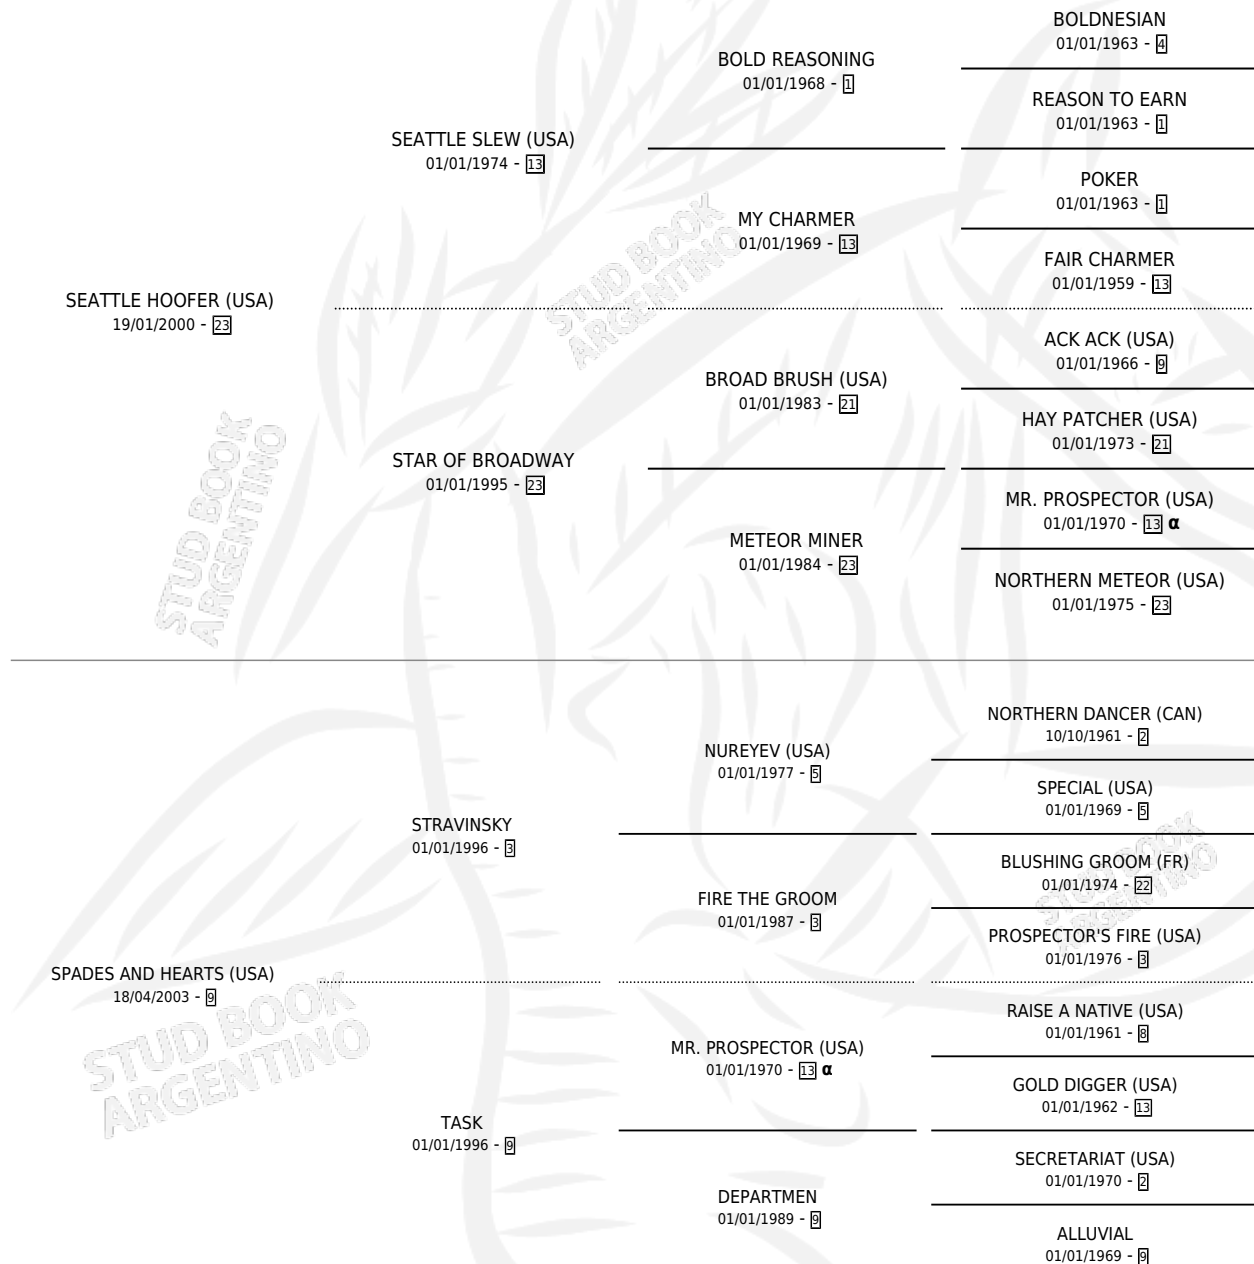

HOLDEM POKER

por SEATTLE HOOFER (USA) y SPADES AND HEARTS (USA) por STRAVINSKY

Argentina · Hembra · Zaino · SP · 22/10/2015
Familia 9-f · Volumen 42

ESTADO

TIPIFICACIÓN SANGUÍNEA	X
TIPIFICACIÓN POR ADN	✓
PASAPORTE	✓
IDENTIFICACIÓN POR MICROCHIP	✓
REPRODUCTOR	✓

Lugar de nacimiento: Esece
Criador: Haras Bloodhorse S.A.

~

HIJOS

	MACHOS	HEMBRAS
3 NACIERON	1	2
SIN ACTUACIONES		

PEDIGREE

INBREEDING : α