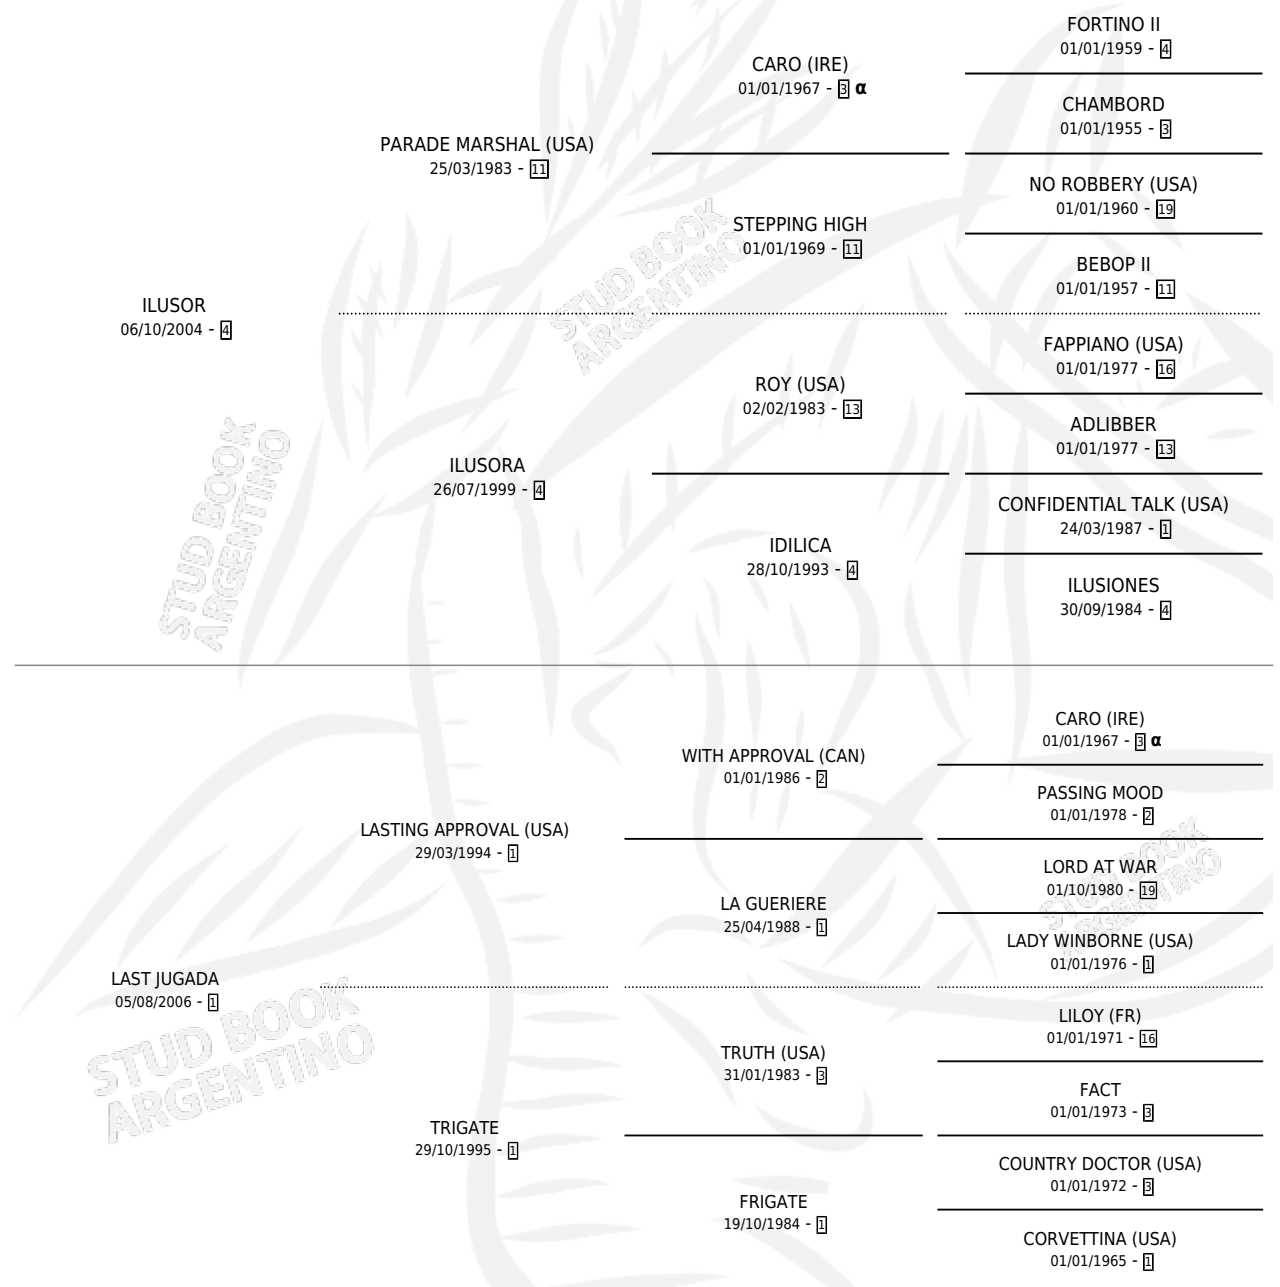

LIQUIDO

por ILUSOR y LAST JUGADA por LASTING APPROVAL (USA)

Argentina · Macho · Alazan · SP · 06/08/2015
Familia 1-e · Volumen 42

ESTADO

TIPIFICACIÓN SANGUÍNEA	X
TIPIFICACIÓN POR ADN	✓
PASAPORTE	✓
IDENTIFICACIÓN POR MICROCHIP	✓
REPRODUCTOR	X

Lugar de nacimiento: Milenaria
Criador: Haras Milenaria S. R. L.

PEDIGREE

INBREEDING : α