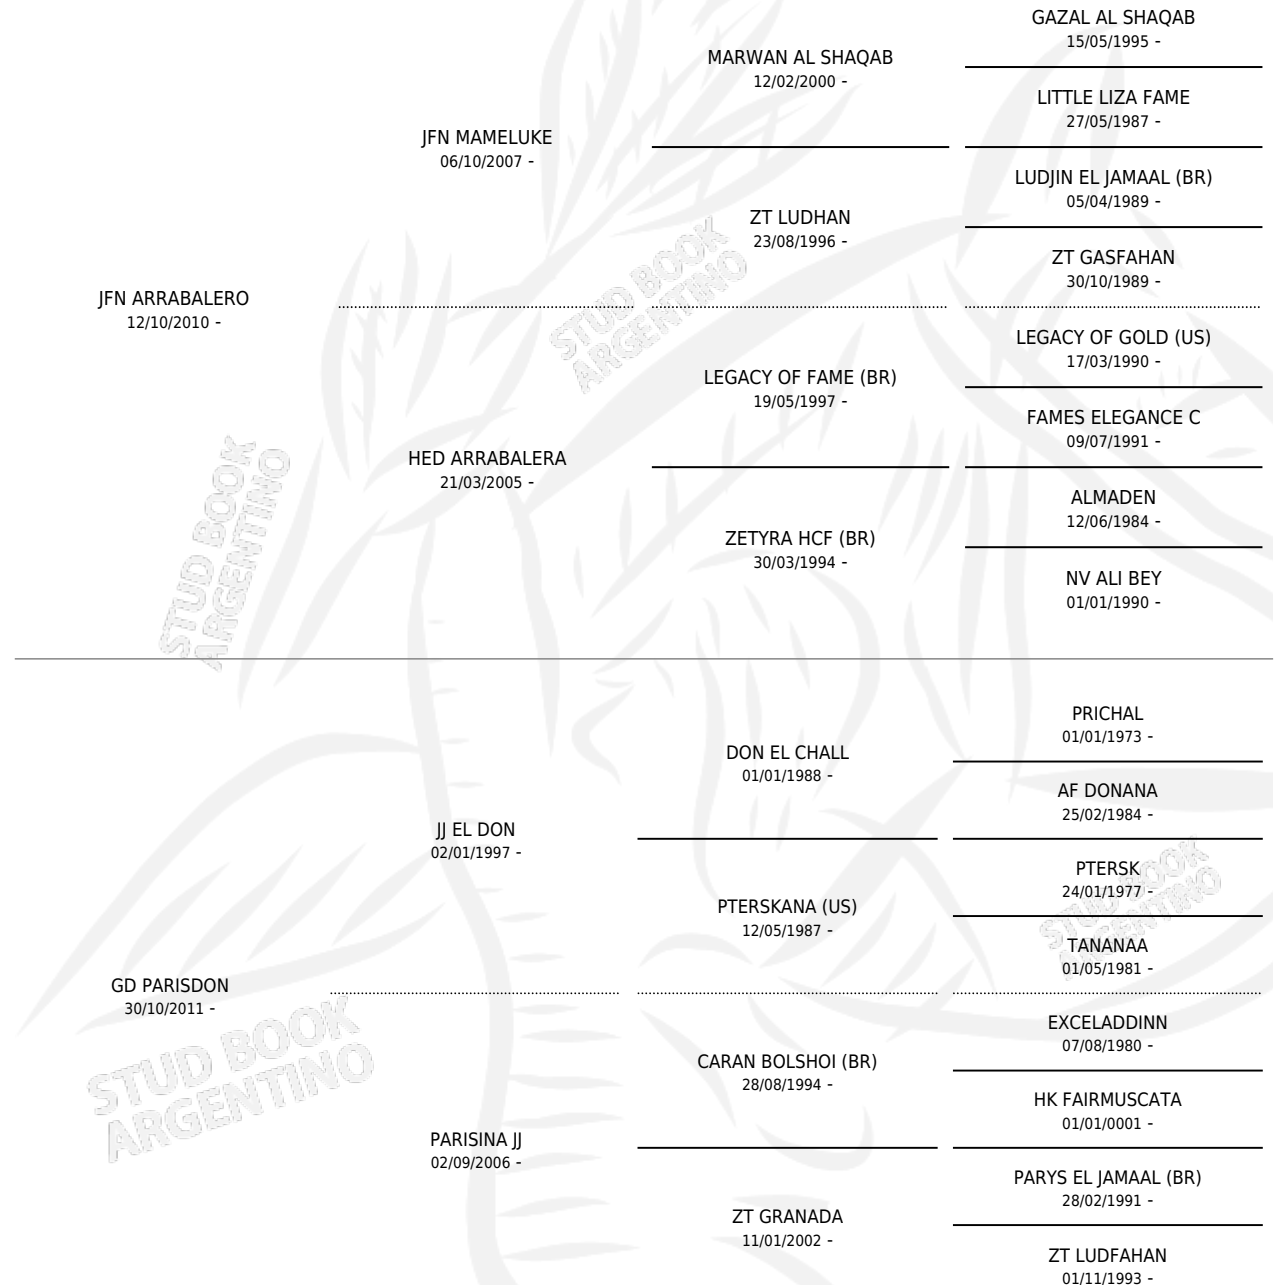

GD LUCIUS

por JFN ARRABALERO y GD PARISDON por JJ EL DON

Argentina · Macho · Zaino · AP · 04/11/2015
Familia · Volumen 42

ESTADO

TIPIFICACIÓN SANGUÍNEA	X
TIPIFICACIÓN POR ADN	X
PASAPORTE	X
IDENTIFICACIÓN POR MICROCHIP	X
REPRODUCTOR	X

Lugar de nacimiento: La Carmencita

Criador: La Carmencita

PEDIGREE

GD LUCIUS

Datos oficiales del Stud Book Argentino

Documento generado el 14/05/2026

studbook.org.ar