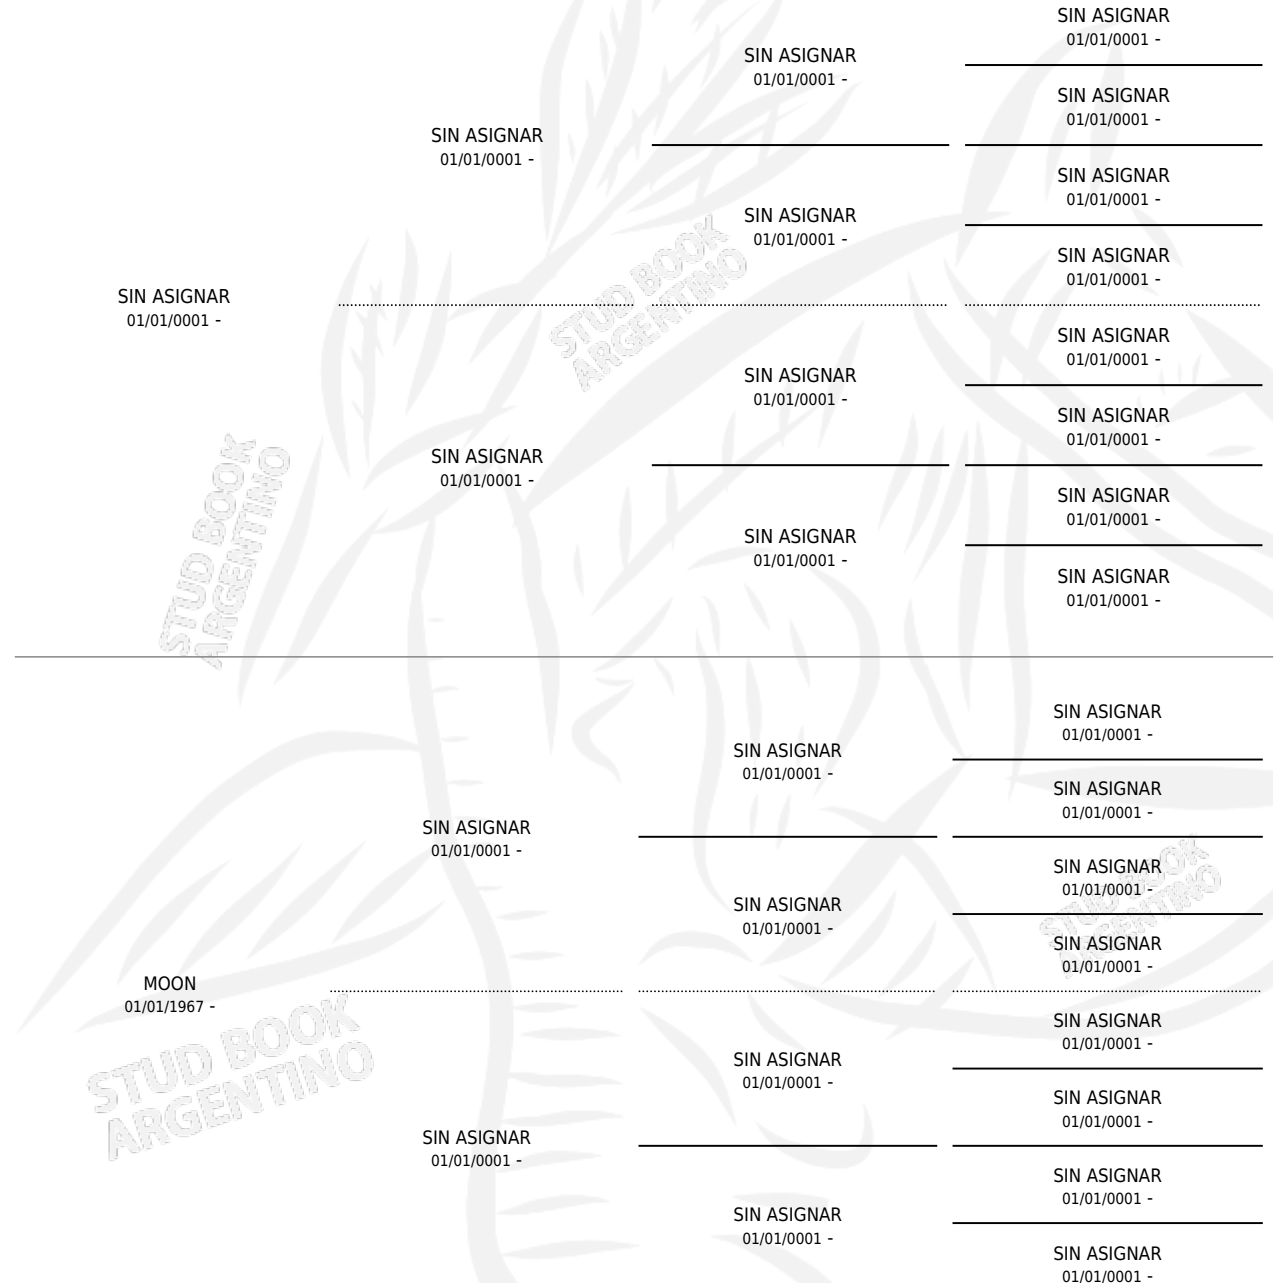

Lugar de nacimiento: Campo particular

Criador: Sin dato

~

HIJOS

	MACHOS	HEMBRAS
2 NACIERON	2	0
SIN ACTUACIONES		

PEDIGREE

S

mientos 2 / Efectividad 40.00%