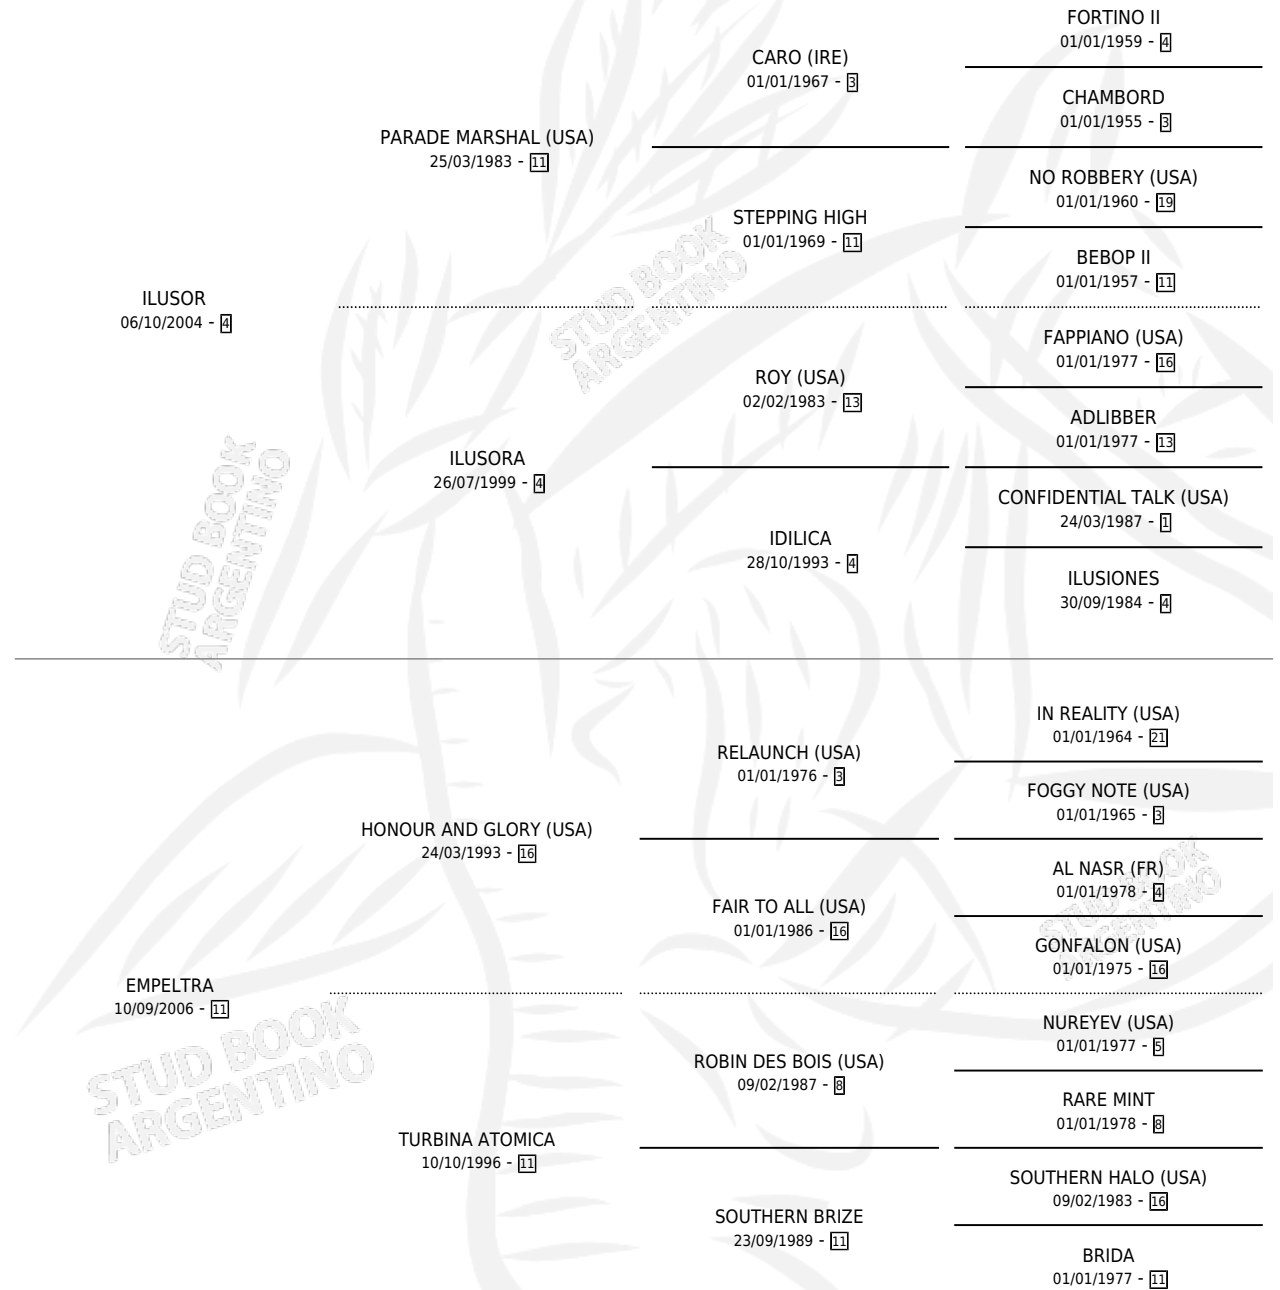

EMPAPELADO

por ILUSOR y EMPELTRA por HONOUR AND GLORY (USA)

Argentina · Macho · Zaino · SP · 13/09/2015
Familia 11-c · Volumen 42

ESTADO

TIPIFICACIÓN SANGUÍNEA	X
TIPIFICACIÓN POR ADN	✓
PASAPORTE	✓
IDENTIFICACIÓN POR MICROCHIP	✓
REPRODUCTOR	X

Lugar de nacimiento: Milenaria

Criador: Haras Milenaria S. R. L.

PEDIGREE

CAMPAÑA

Solo carreras oficiales de Argentina

POR EDAD

EDAD	CC	1°	2°	3°	4°	5°	NP	CLC	CLG	CLCG1	CLGG1	IMPORTE	GANANCIA / CC
3 AÑOS	1	0	0	0	0	0	1	0	0	0	0	\$0	\$0
4 AÑOS	1	0	0	0	0	0	1	0	0	0	0	\$0	\$0
TOTALES	2	0	0	0	0	0	2	0	0	0	0	\$0	\$0
%		0.0%	0.0%	0.0%	0.0%	0.0%	100%	0.0%	0.0%	0.0%	0.0%		