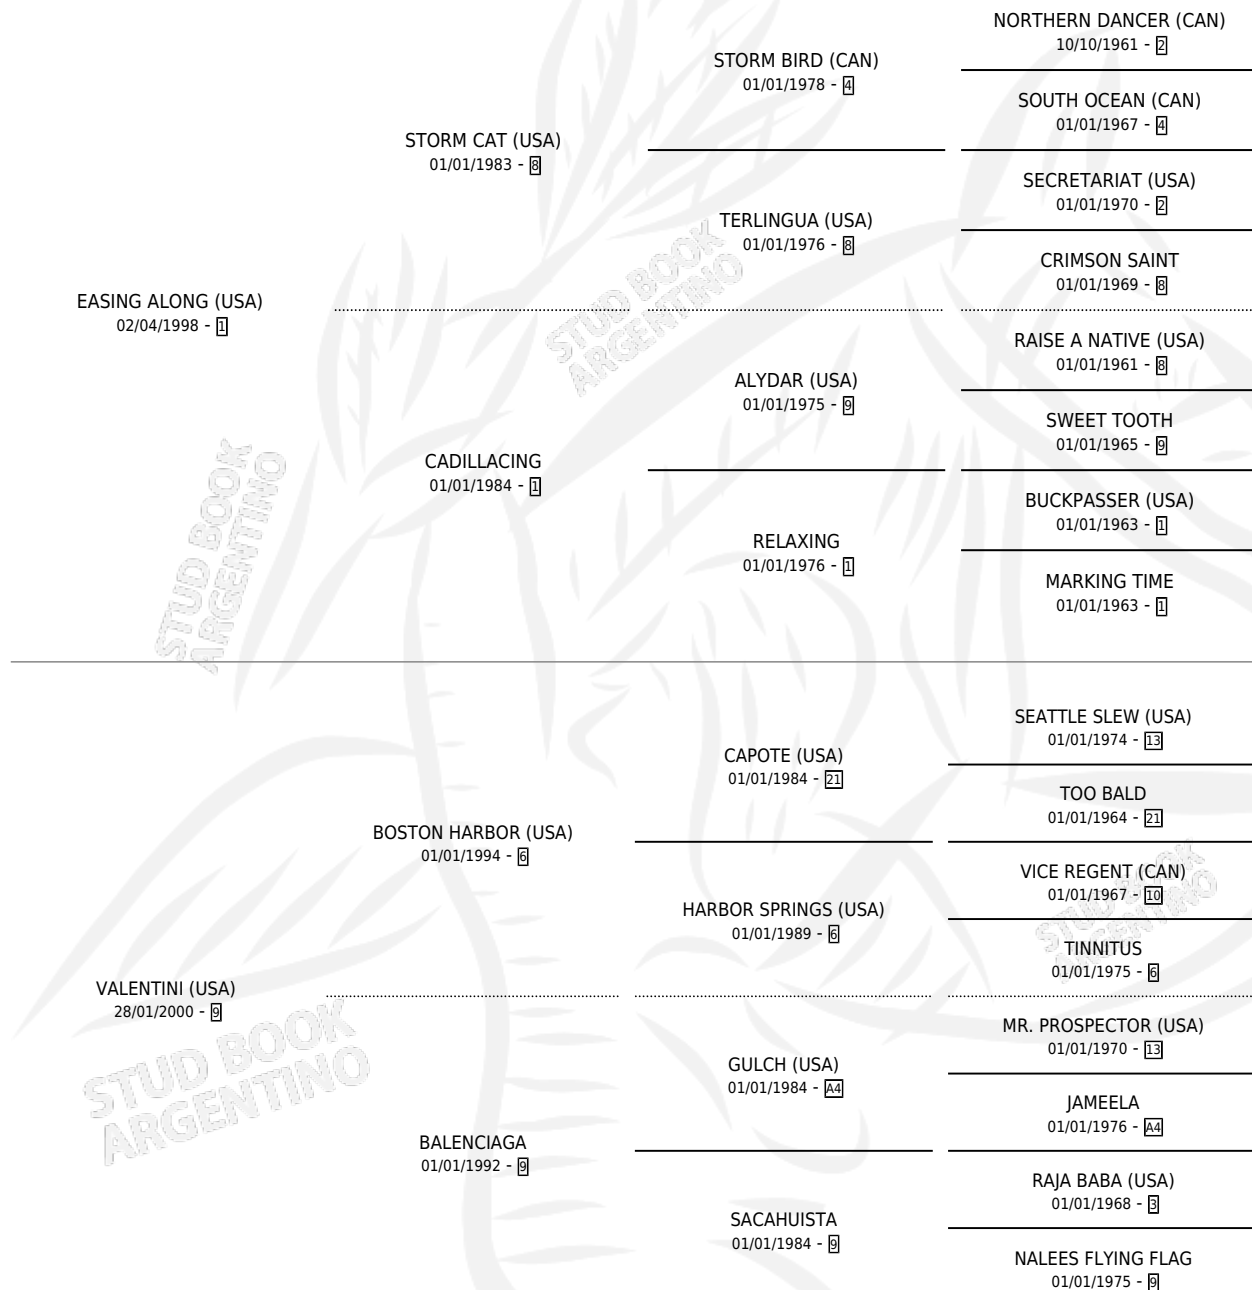

VUEMONT

por **EASING ALONG (USA)** y **VALENTINI (USA)** por
BOSTON HARBOR (USA)

Argentina · Macho · Zaino · SP · 07/10/2015
Familia 9-f · Volumen 42

ESTADO

TIPIFICACIÓN SANGUÍNEA	X
TIPIFICACIÓN POR ADN	✓
PASAPORTE	✓
IDENTIFICACIÓN POR MICROCHIP	✓
REPRODUCTOR	X

Lugar de nacimiento: La Pasion
Criador: La Pasion

PEDIGREE

CAMPAÑA

Solo carreras oficiales de Argentina

POR EDAD

EDAD	CC	1°	2°	3°	4°	5°	NP	CLC	CLG	CLCG1	CLGG1	IMPORTE	GANANCIA / CC
2 AÑOS	2	1	0	0	0	0	1	0	0	0	0	\$121,500	\$60,750
3 AÑOS	8	2	1	0	2	1	2	3	0	1	0	\$635,170	\$79,396
4 AÑOS	2	0	0	0	0	1	1	0	0	0	0	\$8,250	\$4,125
5 AÑOS	3	0	0	0	0	1	2	0	0	0	0	\$5,500	\$1,833
6 AÑOS	1	0	0	0	0	0	1	0	0	0	0	\$0	\$0
TOTALES	16	3	1	0	2	3	7	3	0	1	0	\$770,420	\$48,151
%		18.8%	6.3%	0.0%	12.5%	18.8%	43.8%	18.8%	0.0%	33.3%	0.0%		