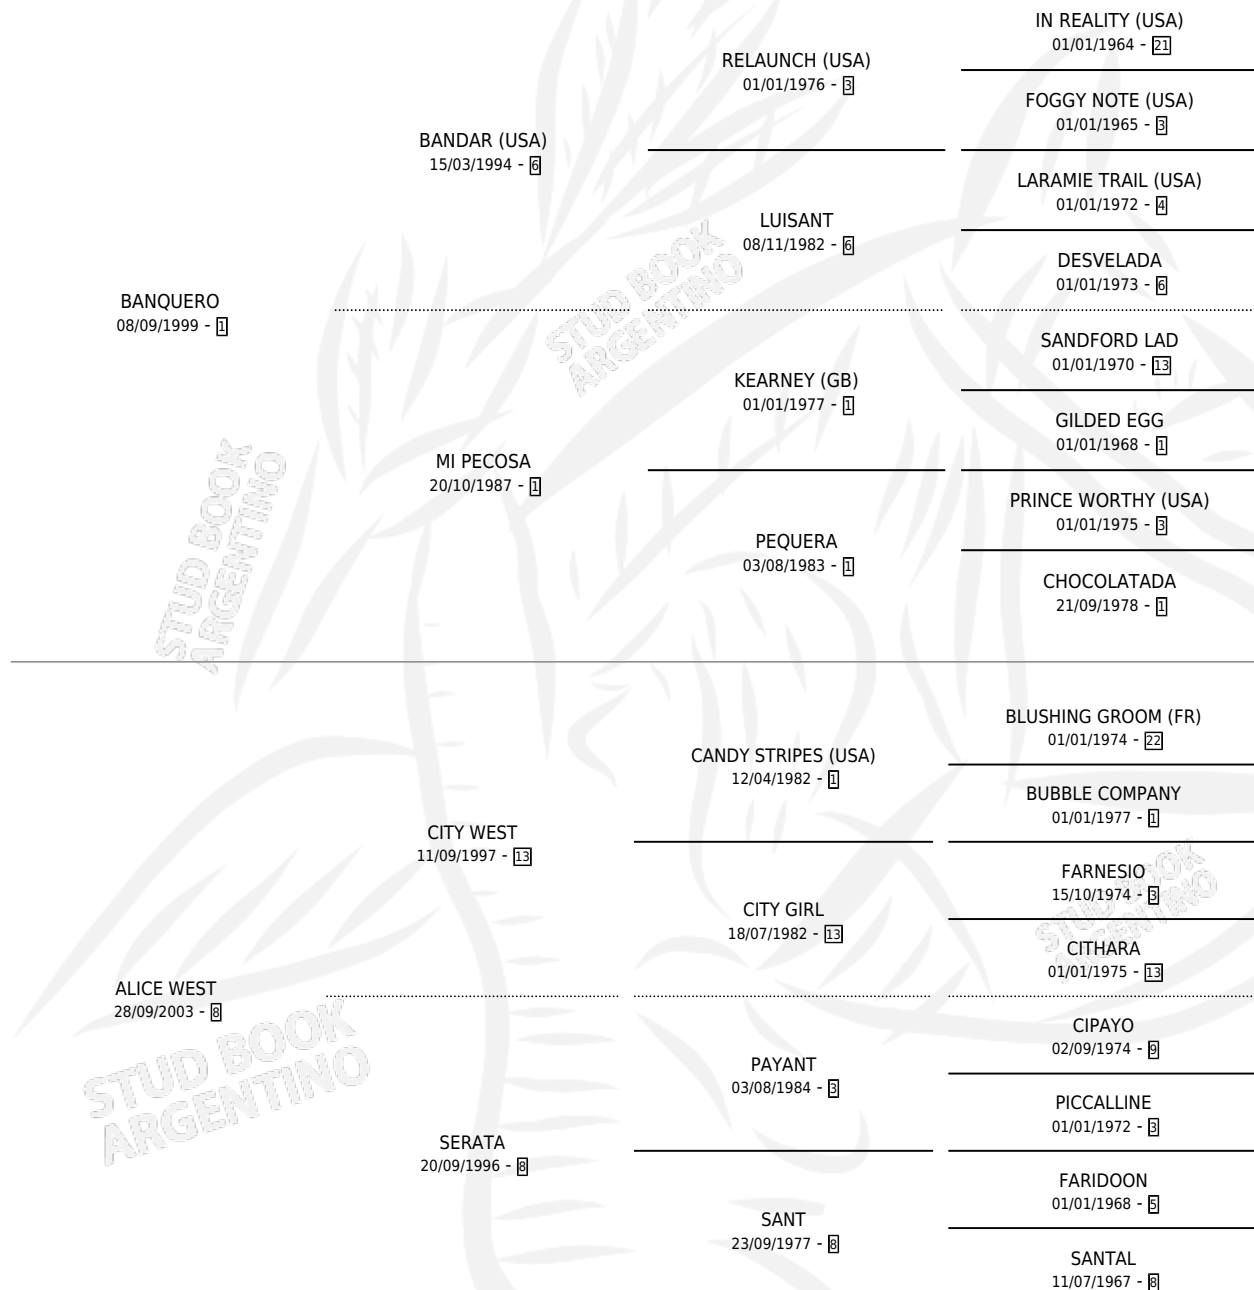

BAN WEST

por **BANQUERO** y **ALICE WEST** por **CITY WEST**

Argentina · Macho · Tordillo · SP · 28/09/2015
Familia 8-g · Volumen 42

ESTADO

TIPIFICACIÓN SANGUÍNEA	X
TIPIFICACIÓN POR ADN	✓
PASAPORTE	✓
IDENTIFICACIÓN POR MICROCHIP	✓
REPRODUCTOR	X

Lugar de nacimiento: Juan Domingo
Criador: Dualde Dante Alejandro

PEDIGREE

CAMPAÑA

Solo carreras oficiales de Argentina

POR EDAD

EDAD	CC	1°	2°	3°	4°	5°	NP	CLC	CLG	CLCG1	CLGG1	IMPORTE	GANANCIA / CC
4 AÑOS	3	0	0	0	0	0	3	0	0	0	0	\$0	\$0
TOTALES	3	0	0	0	0	0	3	0	0	0	0	\$0	\$0
%		0.0%	0.0%	0.0%	0.0%	0.0%	100%	0.0%	0.0%	0.0%	0.0%		

No placés en Tandil, Palermo y La Plata en 3 carreras disputadas.

POR DISTANCIA

HIPODROMO	CC	1°	2°	3°	4°	5°	NP	CLC	CLG	CLCG1	CLGG1	IMPORTE
TANDIL	1	0	0	0	0	0	1	0	0	0	0	\$0
1000 MTS	1	0	0	0	0	0	1	0	0	0	0	\$0
PALERMO	1	0	0	0	0	0	1	0	0	0	0	\$0
1000 MTS	1	0	0	0	0	0	1	0	0	0	0	\$0
LA PLATA	1	0	0	0	0	0	1	0	0	0	0	\$0
1000 MTS	1	0	0	0	0	0	1	0	0	0	0	\$0

CARRERAS

FECHA	E	HIP. N°	O	DIST.	PREMIO	CAT.	PISTA	JOCKEY	CABALLERIZA CUIDADOR	POS.	IMPORTE	PAGO	
26/01/2020	4	TAN	7	2	1000	FANGIO 3º TURNO	ALW	ARENA	ARAGONE PABLO NAZARENO	LA ESTRELLA II (AZL) DUALDE DANTE ALEJANDRO	8	\$0	23.05
31/10/2019	4	ARG	12	9	1000	YUCCA (ALT)	ALW	ARENA	TORRES ROBERTO MANUEL	LA ESTRELLA II (AZL) DUALDE DANTE ALEJANDRO	11	\$0	65.90
13/10/2019	4	LPA	4	4	1000	BIEN LOQUITA (2008) (2º TURNO)	ALW	ARENA	TORRES ROBERTO MANUEL	LA ESTRELLA II (AZL) DUALDE DANTE ALEJANDRO	12	\$0	117.95