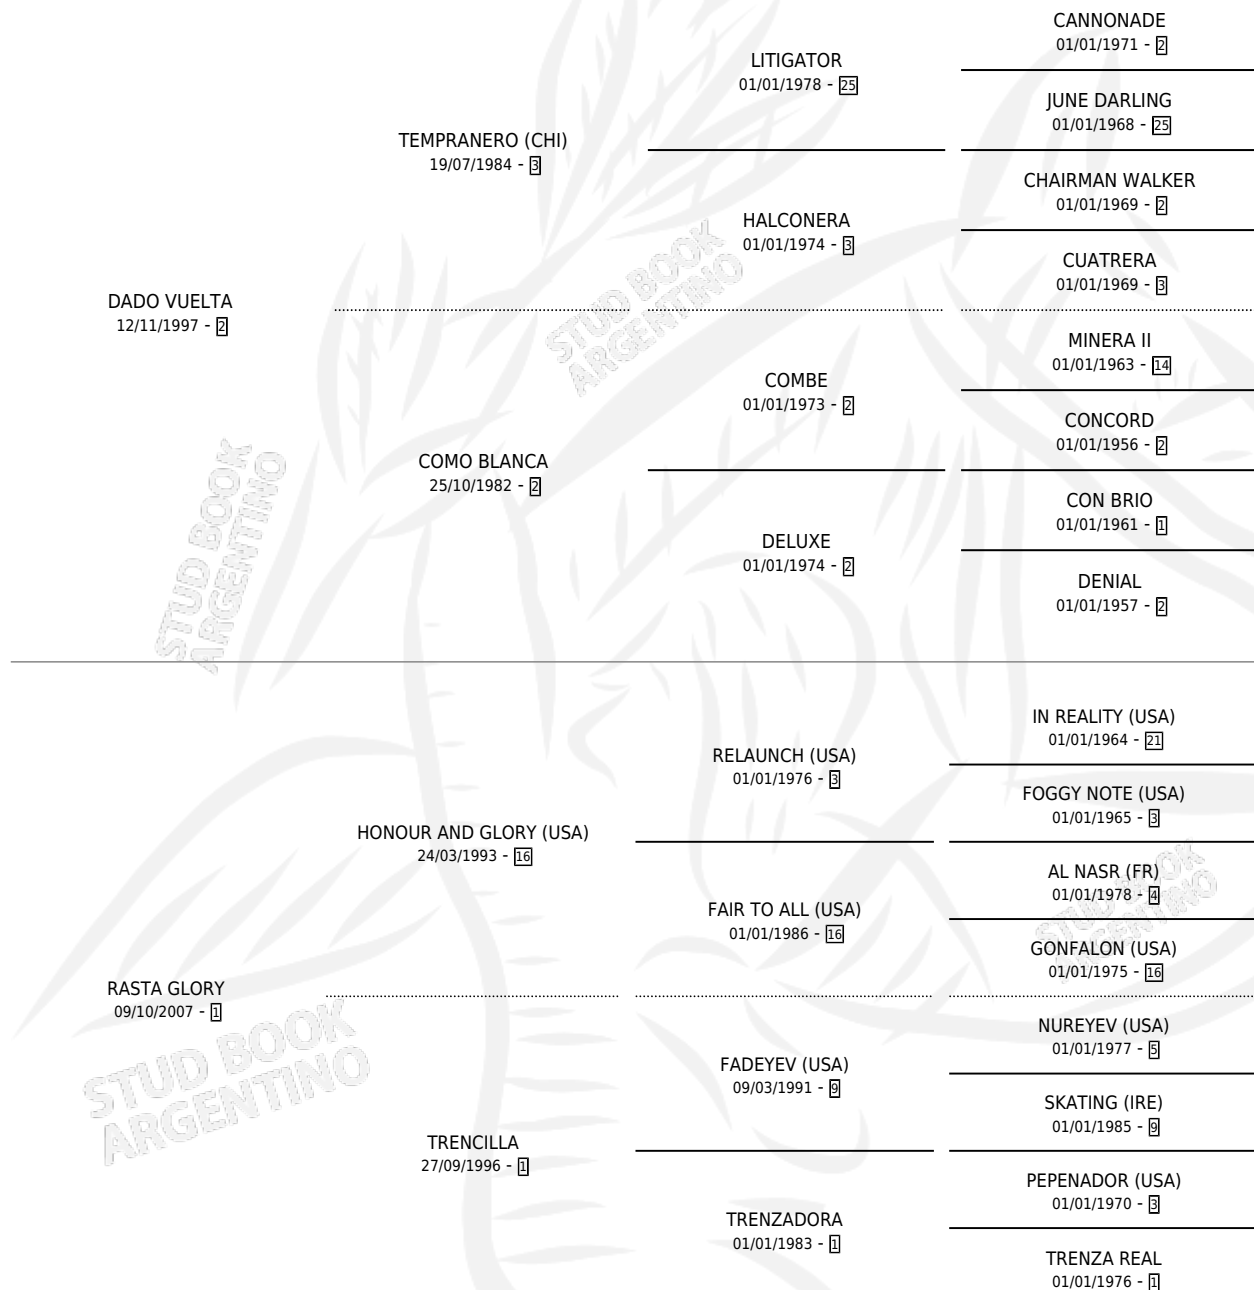

VUELTA GLORY

por DADO VUELTA y RASTA GLORY por HONOUR AND GLORY (USA)

Argentina · Hembra · Zaino · SP · 30/09/2015
Familia 1-e · Volumen 42

ESTADO

TIPIFICACIÓN SANGUÍNEA	X
TIPIFICACIÓN POR ADN	✓
PASAPORTE	✓
IDENTIFICACIÓN POR MICROCHIP	✓
REPRODUCTOR	X

Lugar de nacimiento: Car Hue
Criador: Portela Manuel Enrique

PEDIGREE

CAMPAÑA

Solo carreras oficiales de Argentina

POR EDAD

EDAD	CC	1°	2°	3°	4°	5°	NP	CLC	CLG	CLCG1	CLGG1	IMPORTE	GANANCIA / CC
4 AÑOS	5	0	0	0	0	0	5	0	0	0	0	\$0	\$0
TOTALES	5	0	0	0	0	0	5	0	0	0	0	\$0	\$0
%		0.0%	0.0%	0.0%	0.0%	0.0%	100%	0.0%	0.0%	0.0%	0.0%		