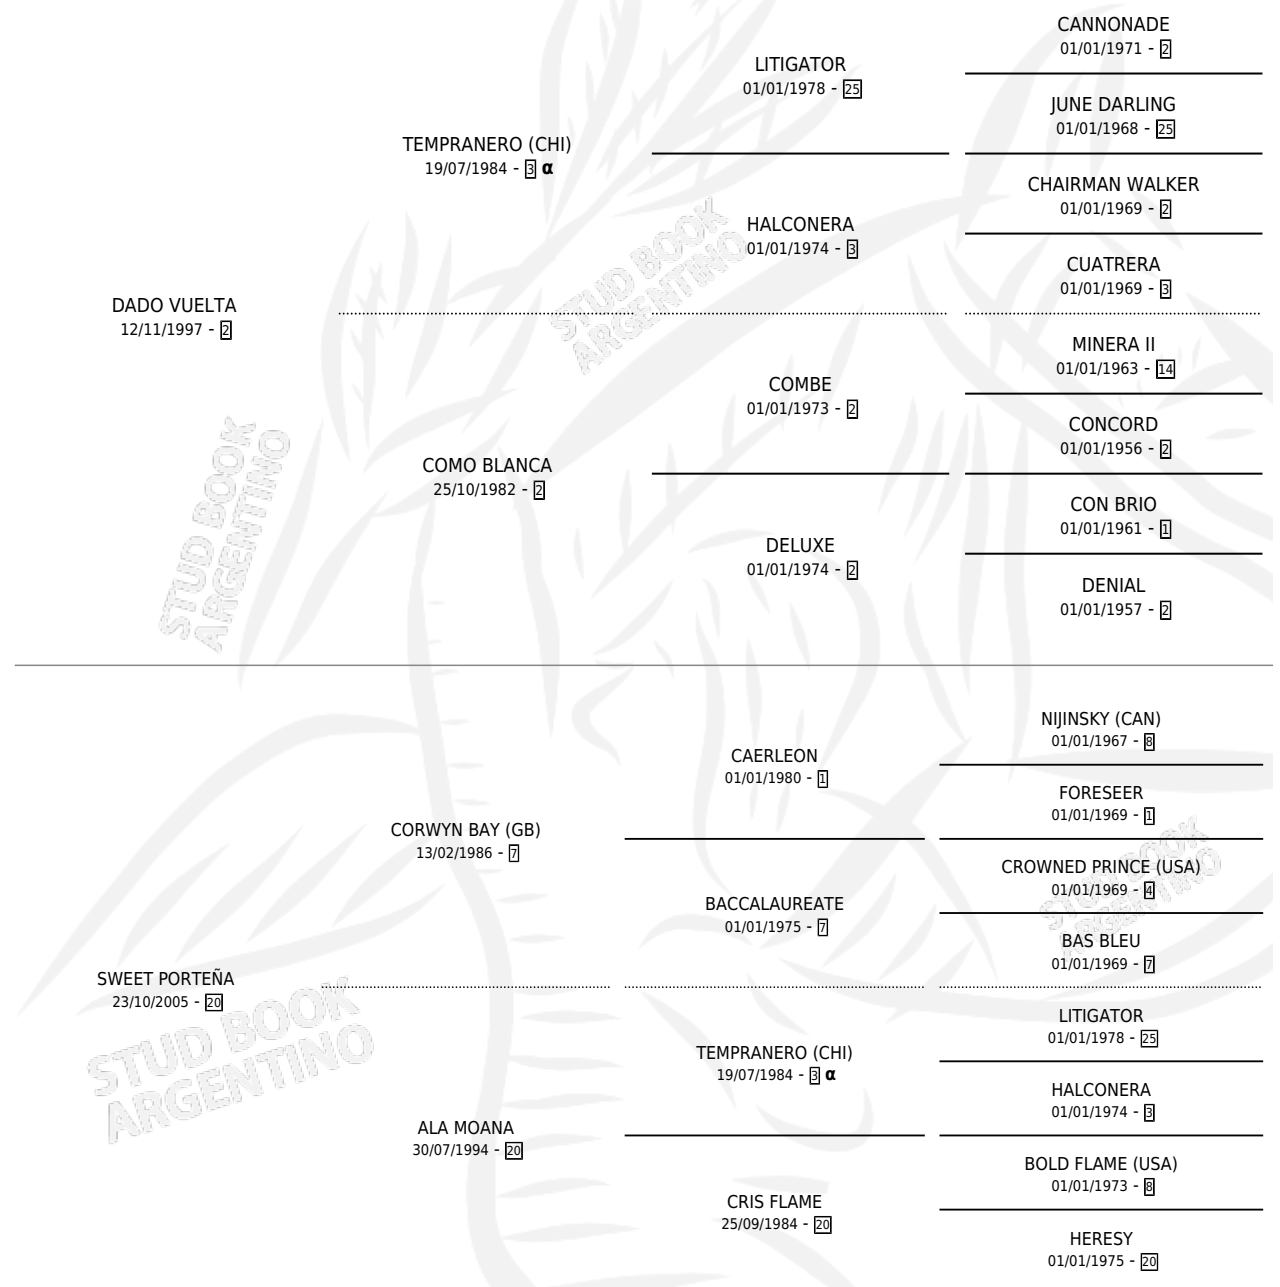

FAZENDEIVA

por DADO VUELTA y SWEET PORTEÑA por CORWYN BAY (GB)

Argentina · Hembra · Zaino · SP · 30/09/2015
Familia 20-d · Volumen 42

ESTADO

TIPIFICACIÓN SANGUÍNEA	X
TIPIFICACIÓN POR ADN	✓
PASAPORTE	✓
IDENTIFICACIÓN POR MICROCHIP	✓
REPRODUCTOR	X

Lugar de nacimiento: Car Hue
Criador: Portela Manuel Enrique

PEDIGREE

INBREEDING : α