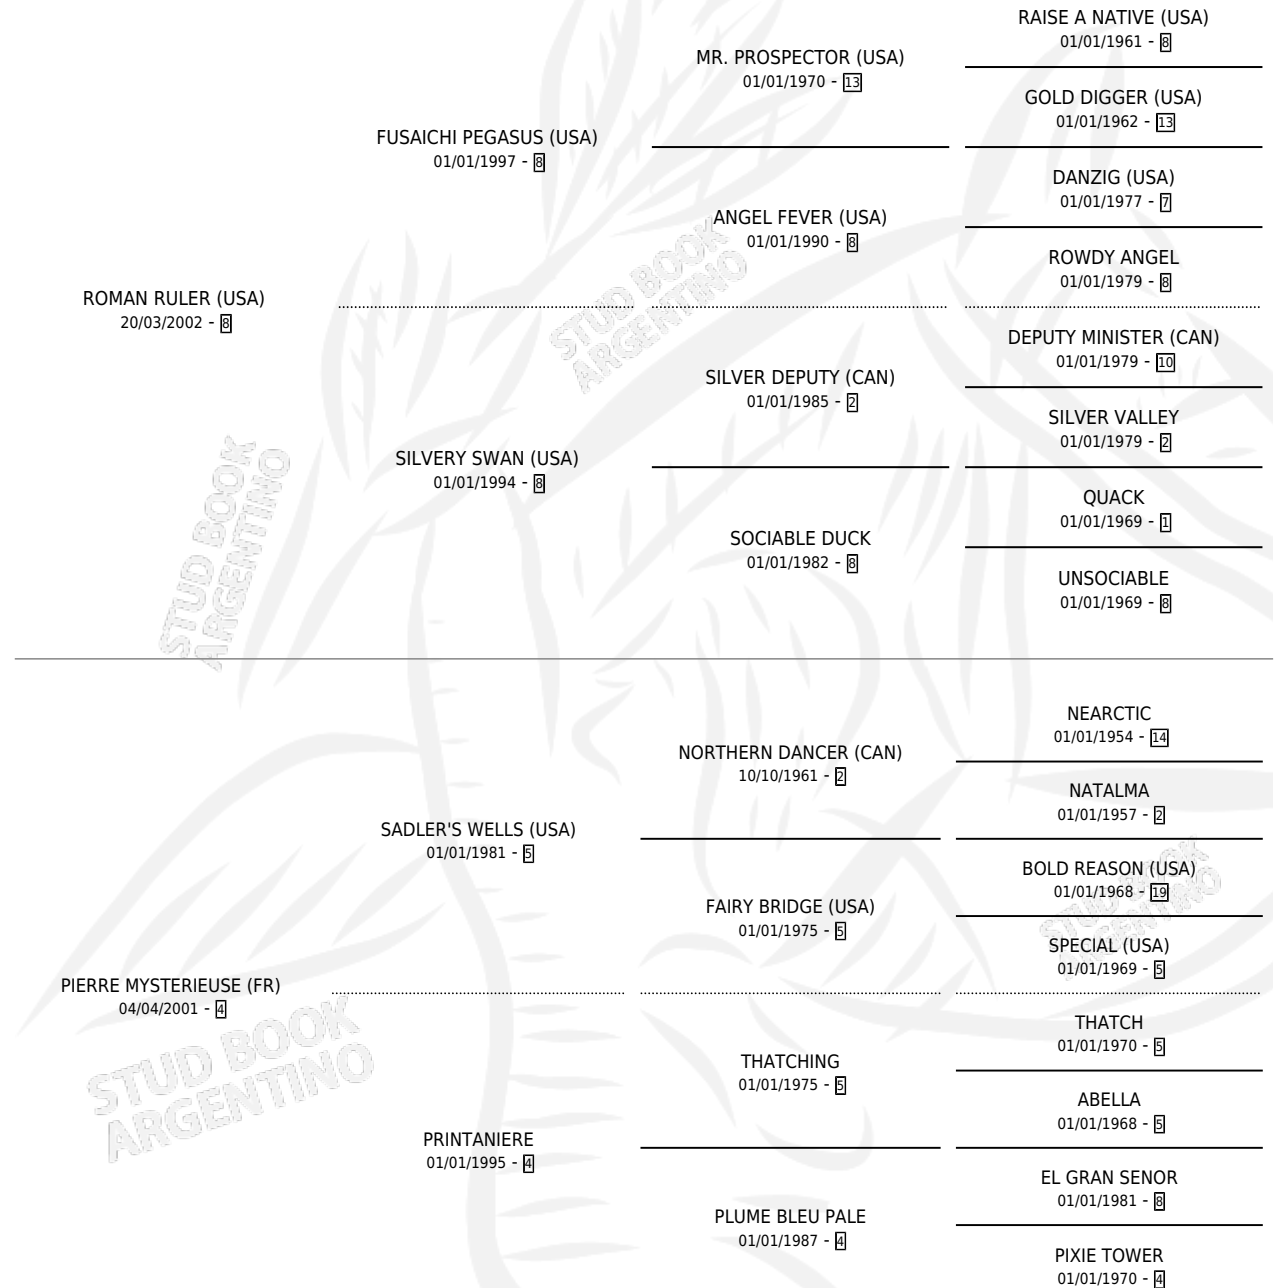

PISTACHIO

por **ROMAN RULER (USA)** y **PIERRE MYSTERIEUSE (FR)**
por **SADLER'S WELLS (USA)**

Argentina · Macho · Tordillo · SP · 06/07/2015
Familia 4-n · Volumen 42

ESTADO

TIPIFICACIÓN SANGUÍNEA	X
TIPIFICACIÓN POR ADN	✓
PASAPORTE	✓
IDENTIFICACIÓN POR MICROCHIP	✓
REPRODUCTOR	X

Lugar de nacimiento: Vacacion
Criador: Vacacion

PEDIGREE