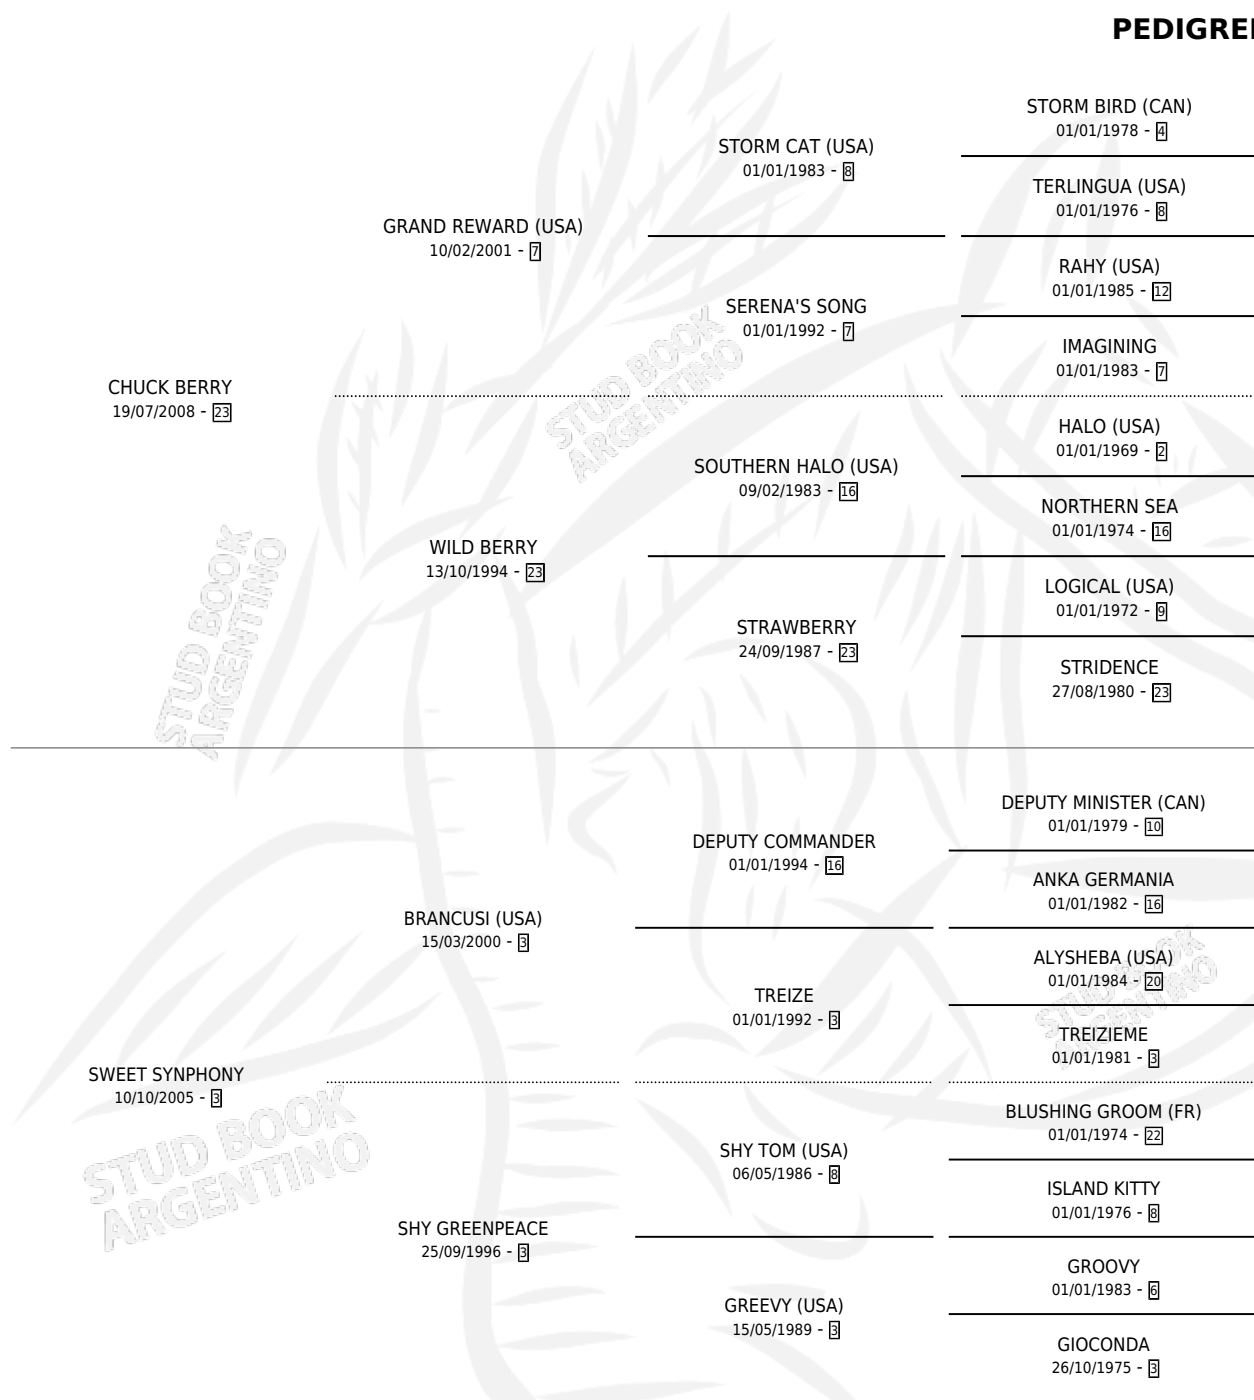

GOZO KATEDRAL

por **CHUCK BERRY** y **SWEET SYNPHONY** por **BRANCUSI**
(USA)

Argentina · Hembra · Zaino · SP · 22/09/2015
Familia 3-b · Volumen 42

ESTADO

TIPIFICACIÓN SANGUÍNEA	X
TIPIFICACIÓN POR ADN	✓
PASAPORTE	✓
IDENTIFICACIÓN POR MICROCHIP	✓
REPRODUCTOR	X

Lugar de nacimiento: La Faustina
Criador: La Faustina

PEDIGREE

CAMPAÑA

Solo carreras oficiales de Argentina

POR EDAD

EDAD	CC	1°	2°	3°	4°	5°	NP	CLC	CLG	CLCG1	CLGG1	IMPORTE	GANANCIA / CC
4 AÑOS	2	0	0	0	1	1	0	0	0	0	0	\$25,200	\$12,600
TOTALES	2	0	0	0	1	1	0	0	0	0	0	\$25,200	\$12,600
%		0.0%	0.0%	0.0%	50.0%	50.0%	0.0%	0.0%	0.0%	0.0%	0.0%		

CARRERAS

FECHA	E	HIP.	N°	O	DIST.	PREMIO	CAT.	PISTA	JOCKEY	CABALLERIZA CUIDADOR	POS.	IMPORTE	PAGO
05/12/2019	4	LPA	7	5	1000	MENTA FRESCA (2007) (2º TURNO)	ALW	ARENA	DIESTRA PEDRO EMANUEL	SACRIFICIO (TDL) DIESTRA JUAN DOMINGO	5	\$11,200	3.00
08/10/2019	4	LPA	6	3	1000	ADORABLE SOY (2004)	ALW	ARENA	DIESTRA PEDRO EMANUEL	SACRIFICIO (TDL) DIESTRA JUAN DOMINGO	4	\$14,000	9.55