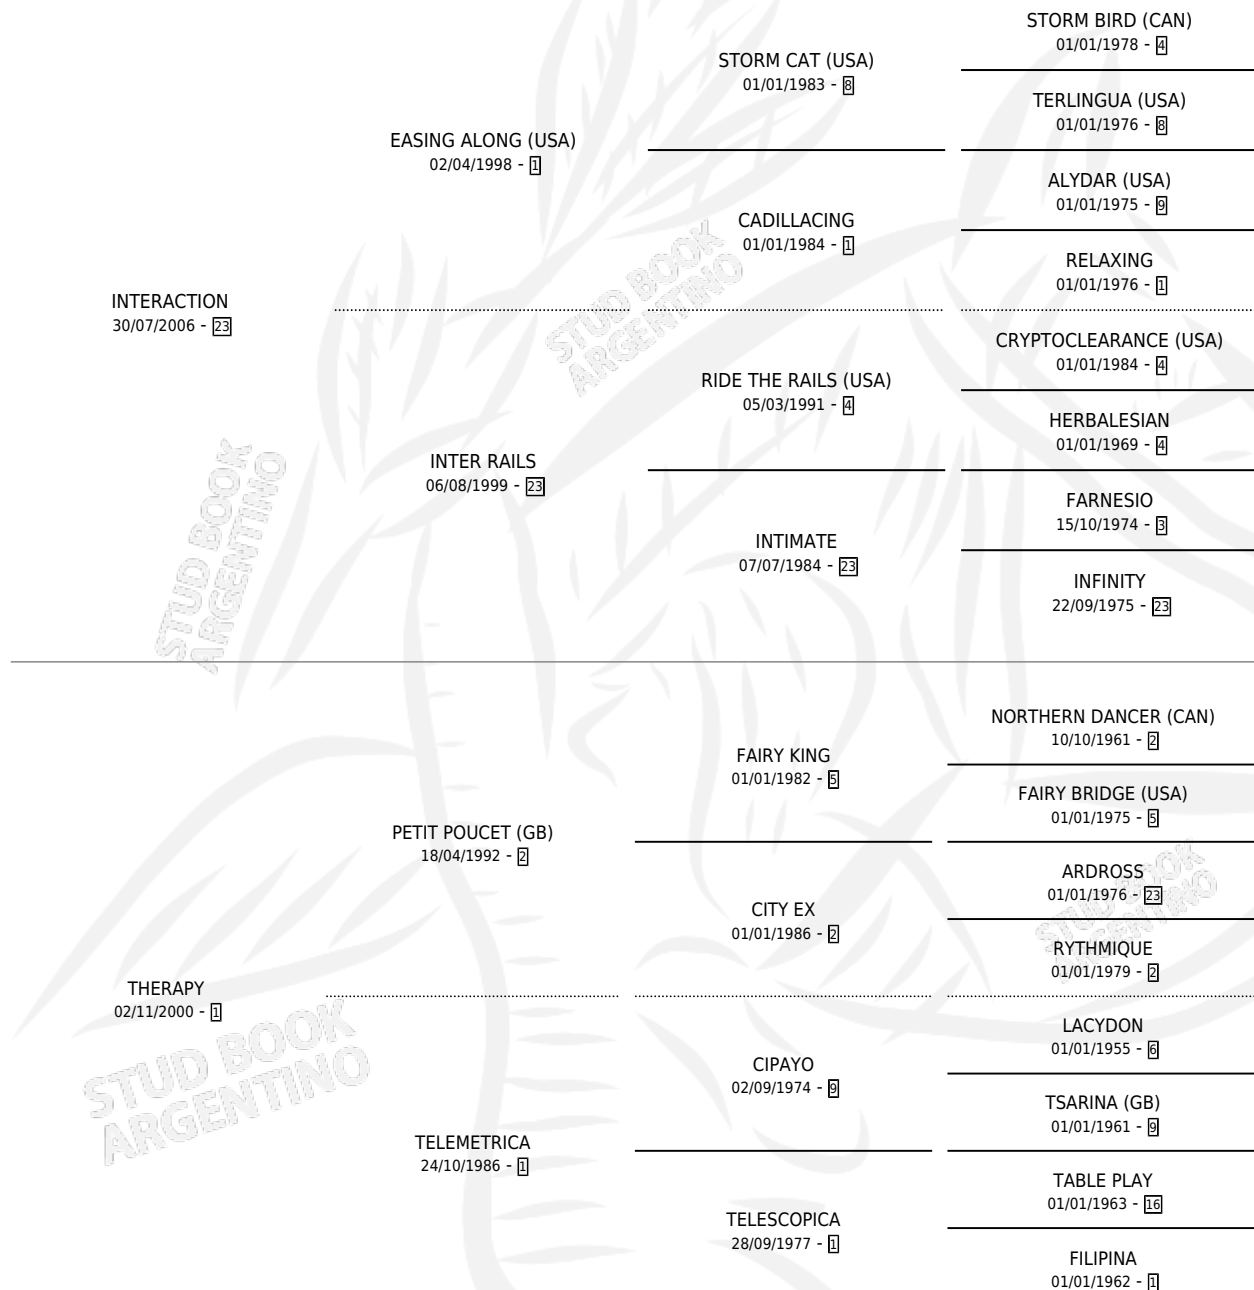

THE BRAIN

por INTERACTION y THERAPY por PETIT POUCKET (GB)

Argentina · Macho · Zaino · SP · 11/10/2015
Familia 1-s · Volumen 42

ESTADO

TIPIFICACIÓN SANGUÍNEA	X
TIPIFICACIÓN POR ADN	✓
PASAPORTE	✓
IDENTIFICACIÓN POR MICROCHIP	✓
REPRODUCTOR	X

Lugar de nacimiento: El Turf

Criador: El Turf

PEDIGREE