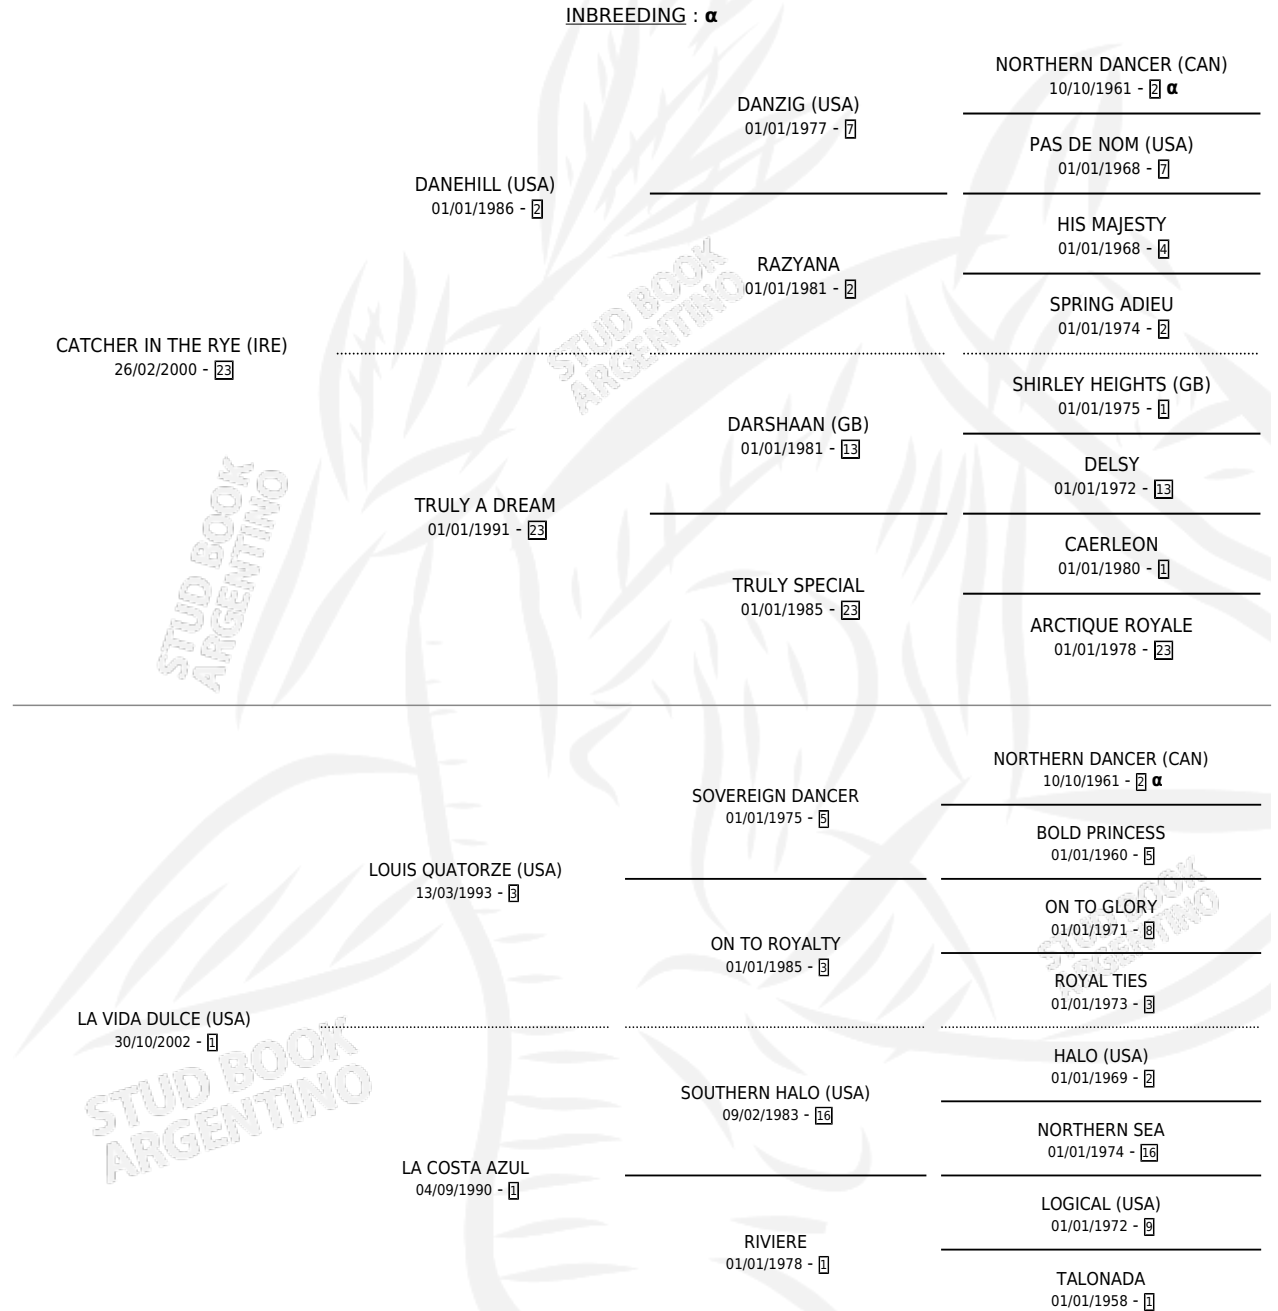

WHO CARES

por **CATCHER IN THE RYE (IRE)** y **LA VIDA DULCE (USA)**
por **LOUIS QUATORZE (USA)**

Argentina · Macho · Zaino · SP · 04/11/2015
Familia 1-w · Volumen 42

ESTADO

TIPIFICACIÓN SANGUÍNEA	X
TIPIFICACIÓN POR ADN	✓
PASAPORTE	✓
IDENTIFICACIÓN POR MICROCHIP	✓
REPRODUCTOR	X

Lugar de nacimiento: De La Pomme
Criador: De La Pomme

PEDIGREE

INBREEDING : α

CAMPAÑA

Solo carreras oficiales de Argentina

POR EDAD

EDAD	CC	1°	2°	3°	4°	5°	NP	CLC	CLG	CLCG1	CLGG1	IMPORTE	GANANCIA / CC
5 AÑOS	1	0	0	0	0	0	1	0	0	0	0	\$0	\$0
6 AÑOS	8	1	2	0	1	2	2	0	0	0	0	\$499,400	\$62,425
7 AÑOS	6	0	1	0	0	1	4	0	0	0	0	\$185,000	\$30,833
TOTALES	15	1	3	0	1	3	7	0	0	0	0	\$684,400	\$45,627
%		6.7%	20.0%	0.0%	6.7%	20.0%	46.7%	0.0%	0.0%	0.0%	0.0%		