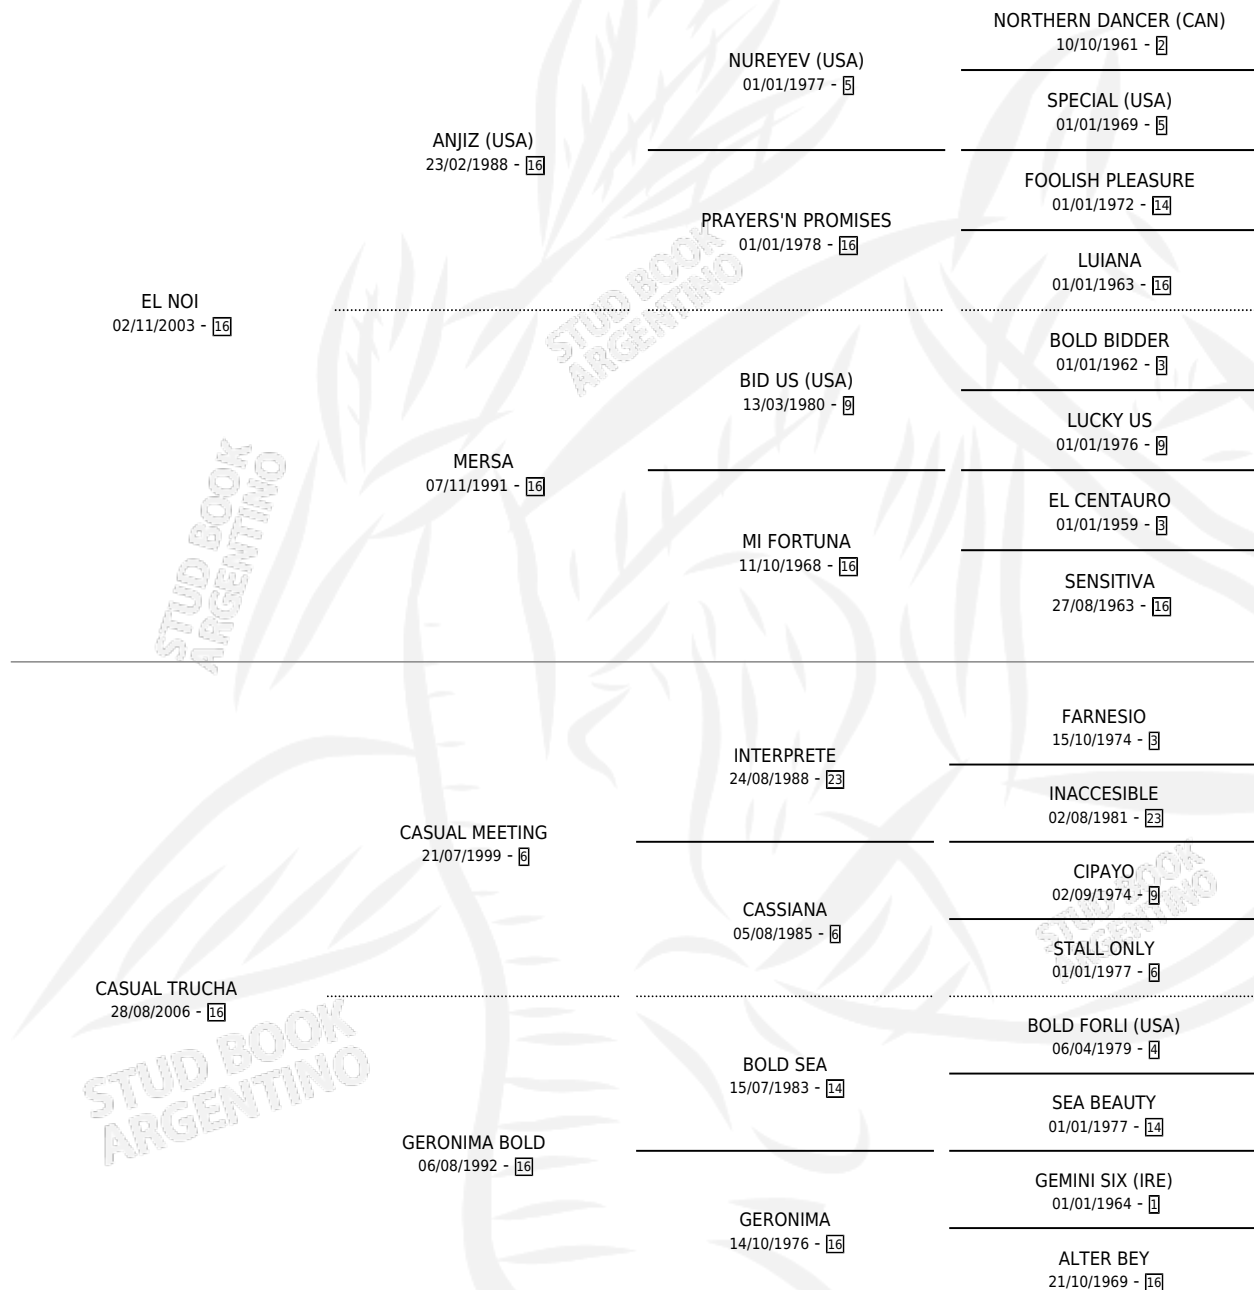

LEJANO NOI

por EL NOI y CASUAL TRUCHA por CASUAL MEETING

Argentina · Macho · Alazan · SP · 29/09/2015
Familia 16-d · Volumen 42

ESTADO

TIPIFICACIÓN SANGUÍNEA	X
TIPIFICACIÓN POR ADN	X
PASAPORTE	X
IDENTIFICACIÓN POR MICROCHIP	X
REPRODUCTOR	X

Lugar de nacimiento: Santa Catalina De Lagos

Criador: Carranza Mariano Alberto y Cerutti German David

PEDIGREE

LEJANO NOI

Datos oficiales del Stud Book Argentino

Documento generado el 06/05/2026

studbook.org.ar