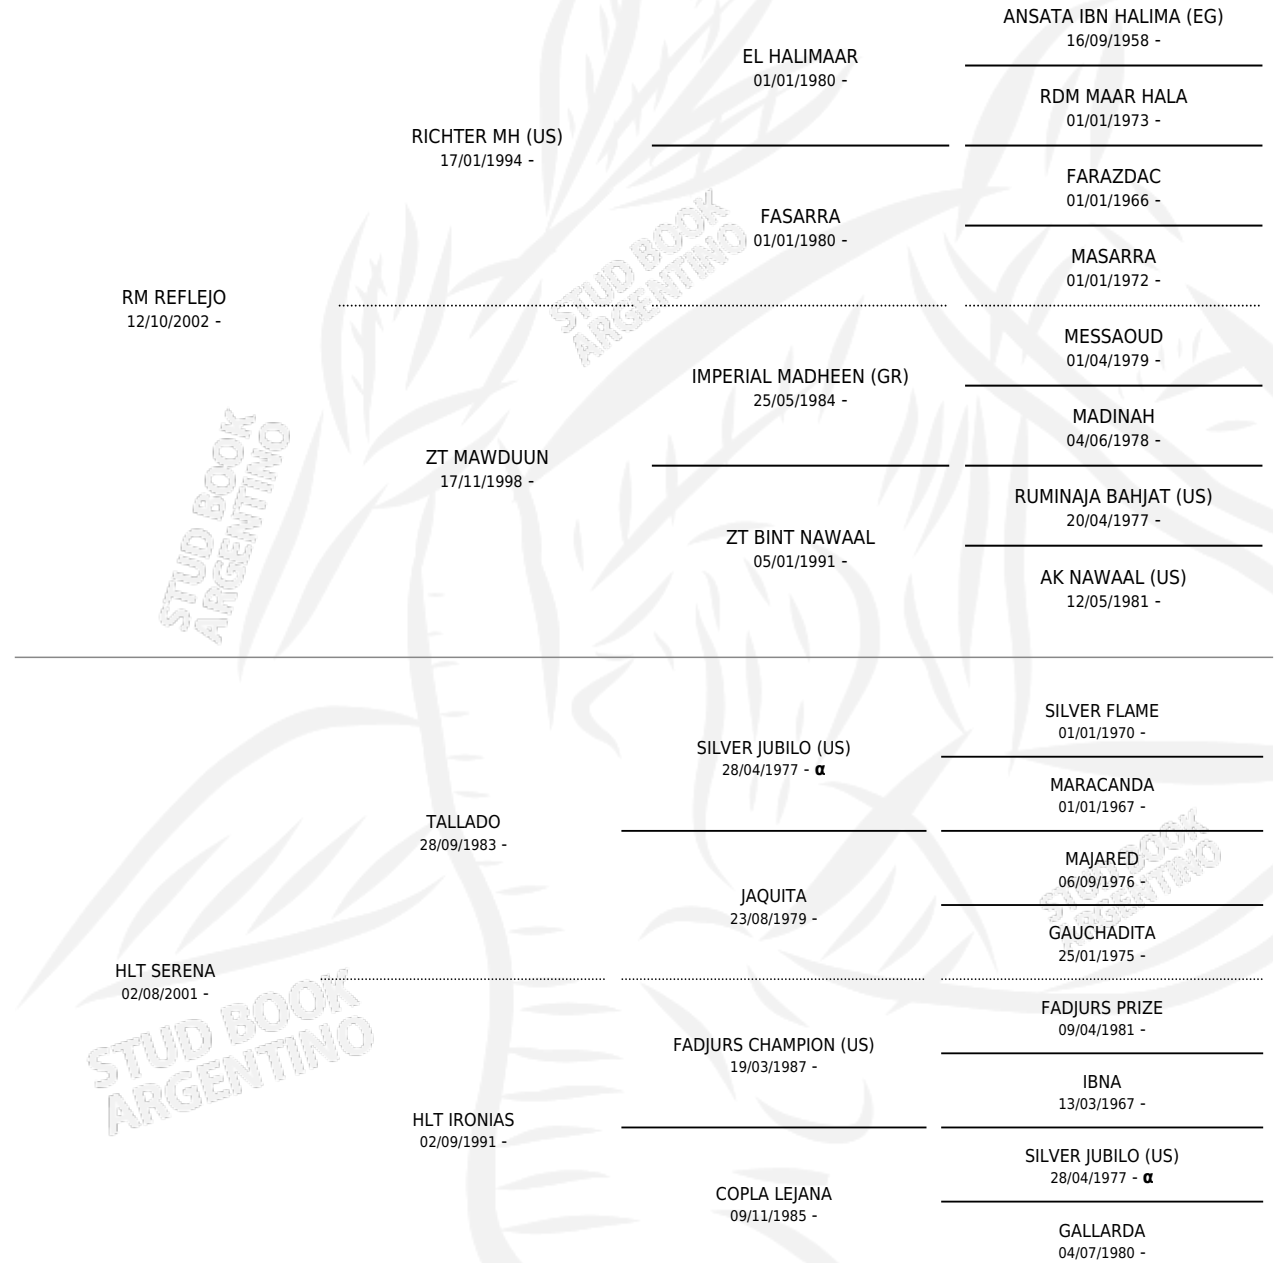

HLT RETAHILA

por RM REFLEJO y HLT SERENA por TALLADO

Argentina · Hembra · Tordillo · AP · 31/10/2015
Familia · Volumen 42

ESTADO

TIPIFICACIÓN SANGUÍNEA	X
TIPIFICACIÓN POR ADN	X
PASAPORTE	X
IDENTIFICACIÓN POR MICROCHIP	X
REPRODUCTOR	✓

Lugar de nacimiento: Los Toros

Criador: Los Toros

PEDIGREE

INBREEDING : α