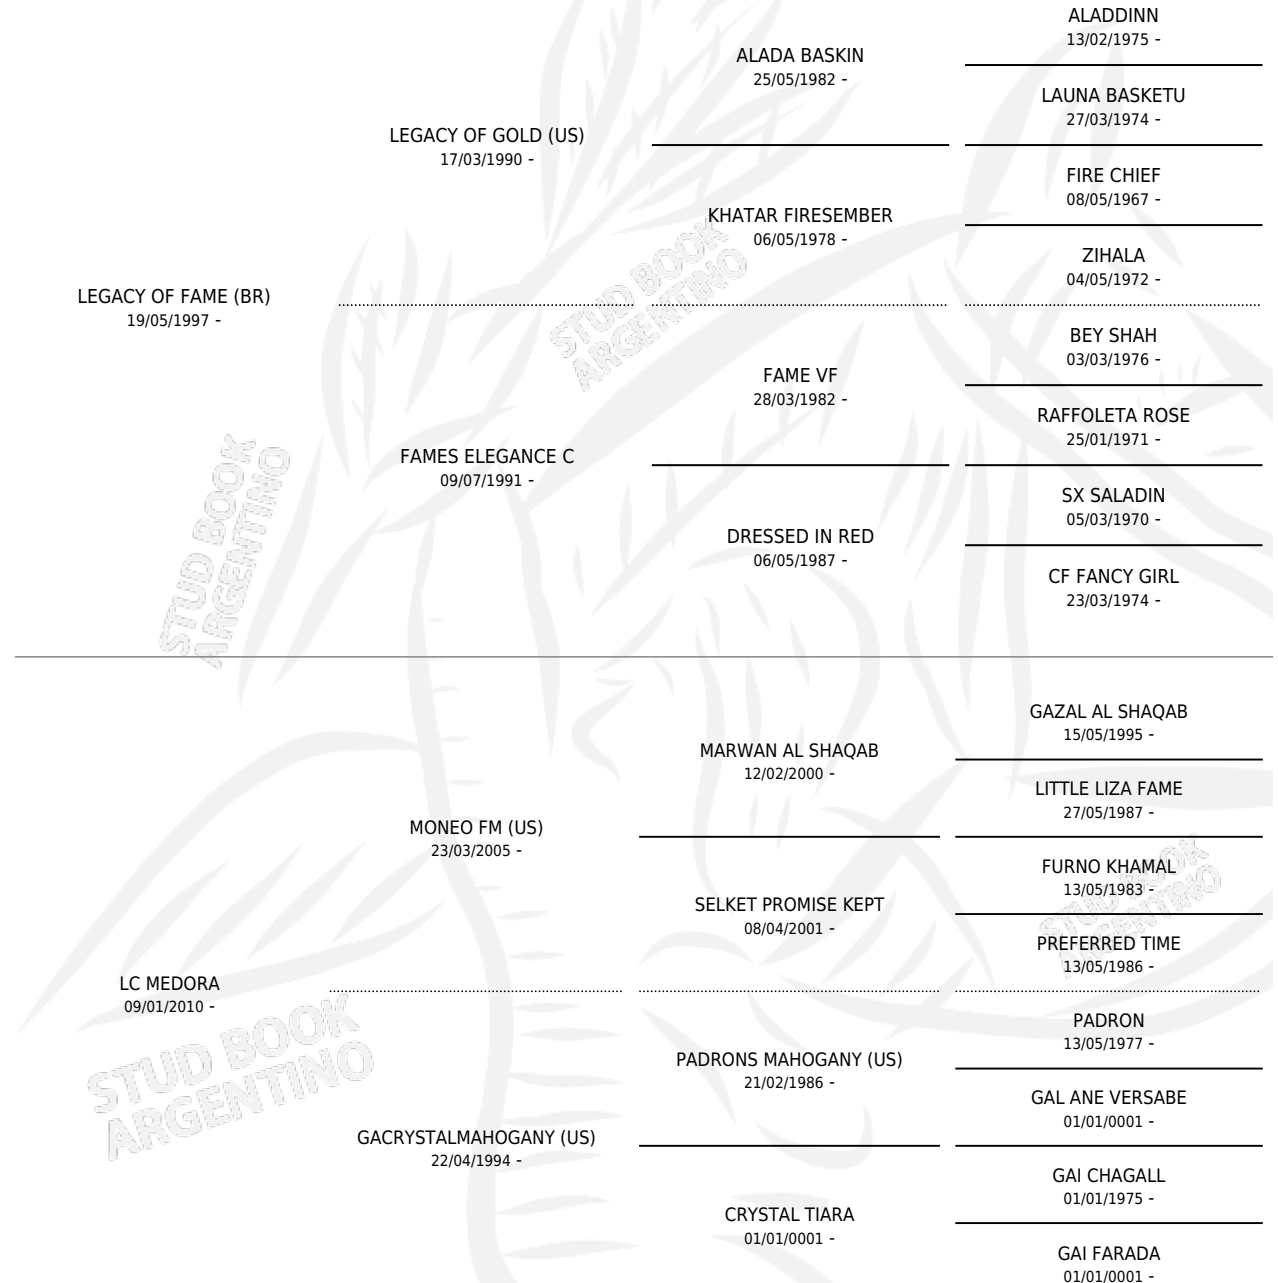

LC TEYLA

por LEGACY OF FAME (BR) y LC MEDORA por MONEO FM (US)

Argentina · Hembra · Zaino · AP · 01/10/2015
Familia · Volumen 42

ESTADO

TIPIFICACIÓN SANGUÍNEA	X
TIPIFICACIÓN POR ADN	✓
PASAPORTE	X
IDENTIFICACIÓN POR MICROCHIP	X
REPRODUCTOR	X

Lugar de nacimiento: La Catalina
Criador: La Catalina

PEDIGREE

LC TEYLA

Datos oficiales del Stud Book Argentino

Documento generado el 15/05/2026

studbook.org.ar