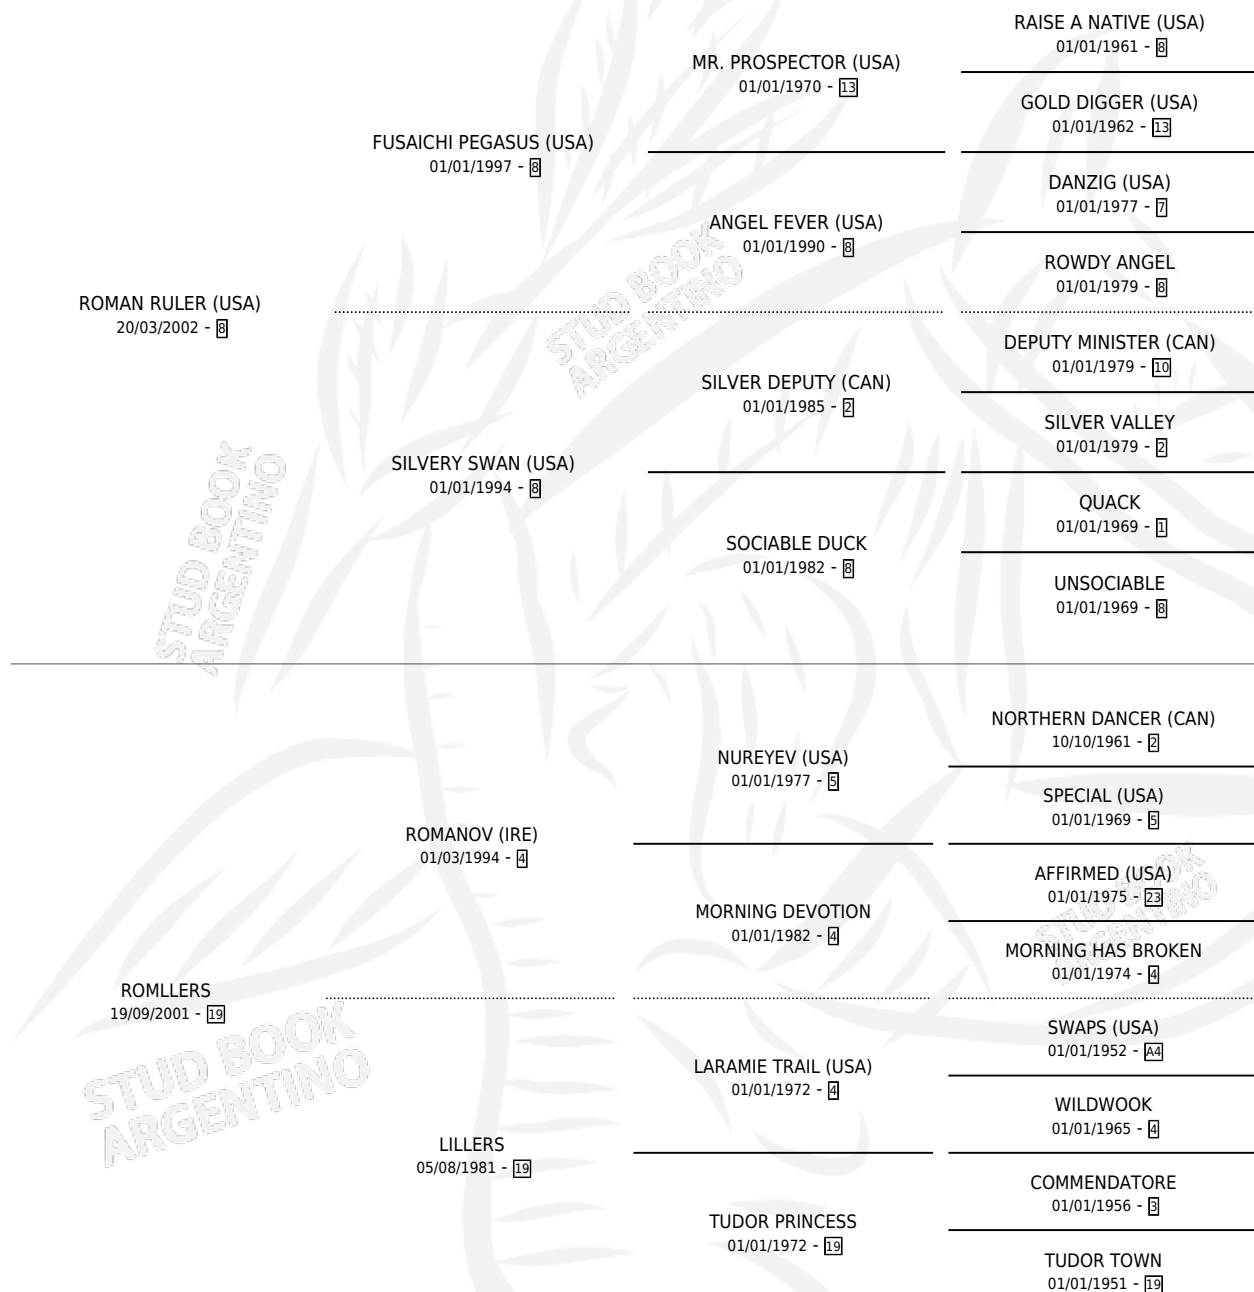

THE SWEETEST TABOO

por ROMAN RULER (USA) y ROMLLERS por ROMANOV (IRE)

Argentina · Hembra · Zaino · SP · 08/10/2015
Familia 19-c · Volumen 42

ESTADO

TIPIFICACIÓN SANGUÍNEA	X
TIPIFICACIÓN POR ADN	✓
PASAPORTE	✓
IDENTIFICACIÓN POR MICROCHIP	✓
REPRODUCTOR	✓

Lugar de nacimiento: La Señal
Criador: La Señal

~

HIJOS

	MACHOS	HEMBRAS
3 NACIERON	2	1
SIN ACTUACIONES		

PEDIGREE

CAMPAÑA

Solo carreras oficiales de Argentina

POR EDAD