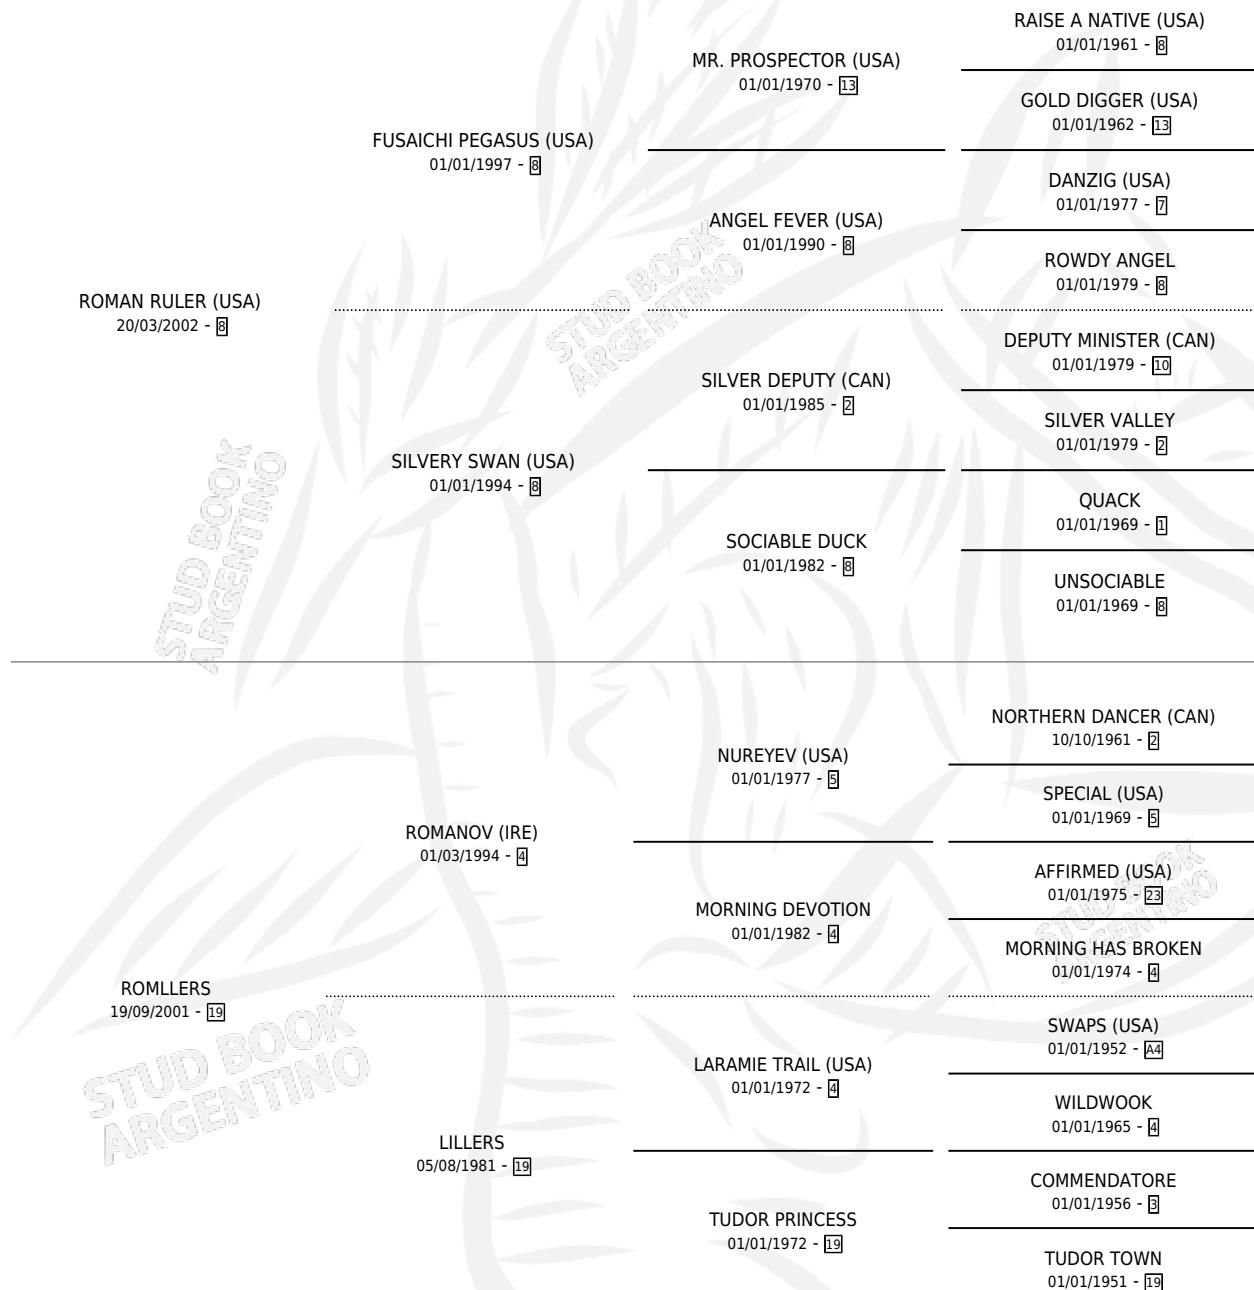

THE SWEETEST TABOO

por ROMAN RULER (USA) y ROMLLERS por ROMANOV (IRE)

Argentina · Hembra · Zaino · SP · 08/10/2015
Familia 19-c · Volumen 42

ESTADO

TIPIFICACIÓN SANGUÍNEA	X
TIPIFICACIÓN POR ADN	✓
PASAPORTE	✓
IDENTIFICACIÓN POR MICROCHIP	✓
REPRODUCTOR	✓

Lugar de nacimiento: La Señal
Criador: La Señal

~

HIJOS

	MACHOS	HEMBRAS
3 NACIERON	2	1
SIN ACTUACIONES		

PEDIGREE

CAMPAÑA

Solo carreras oficiales de Argentina

POR EDAD