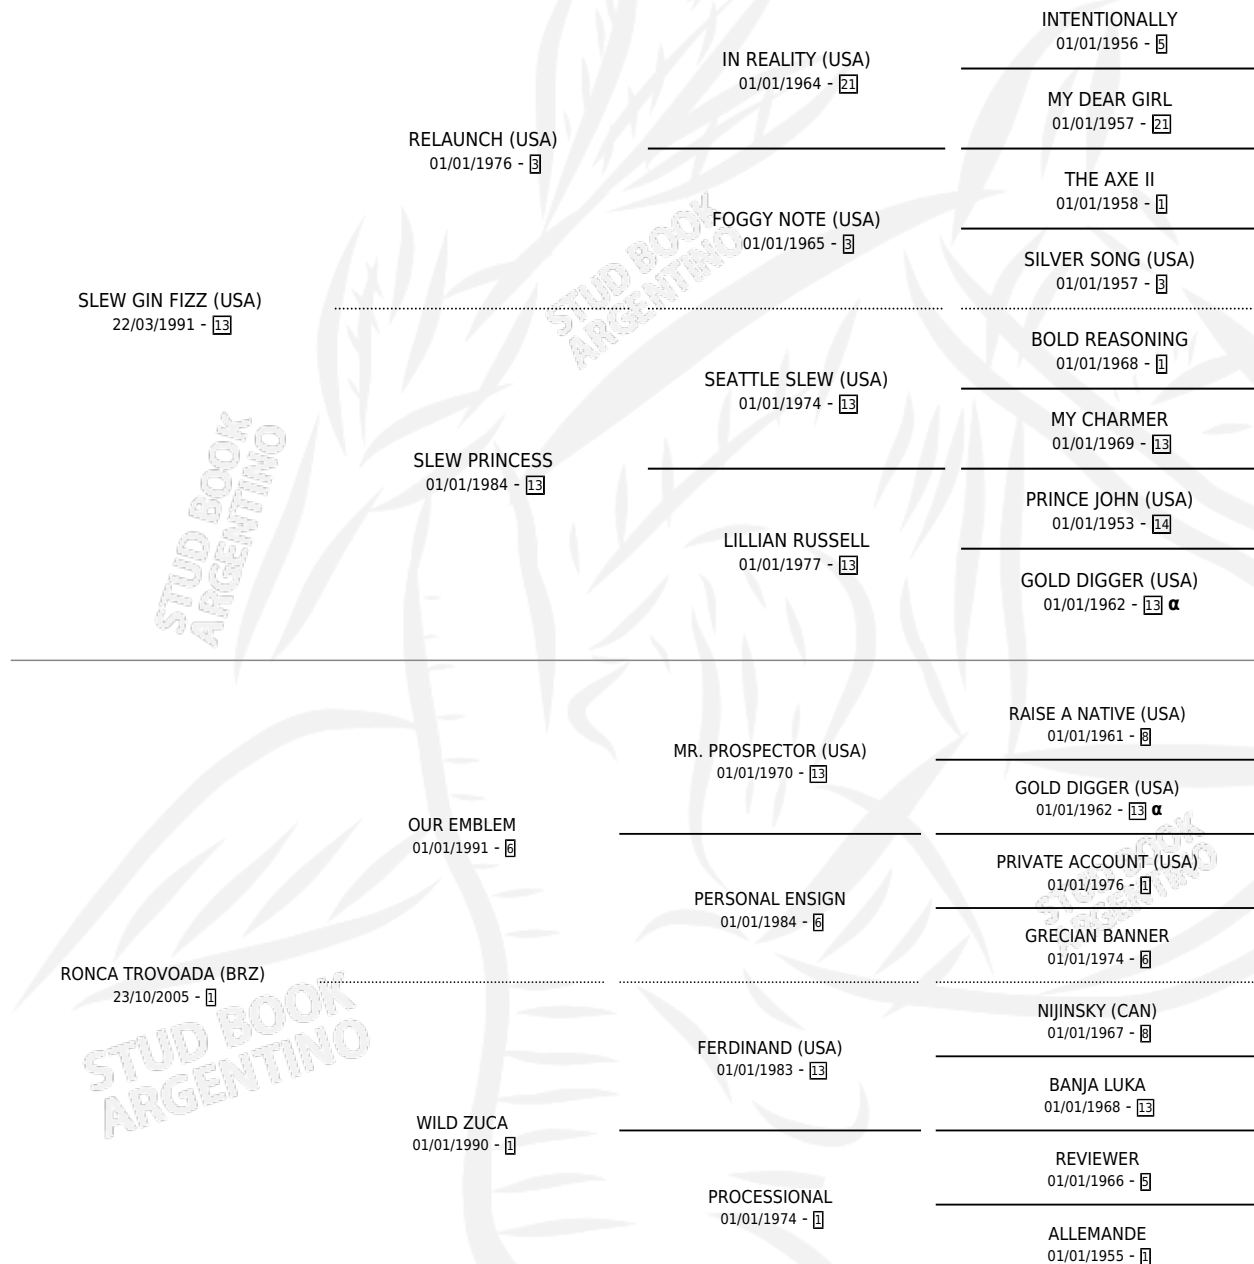

PUNT DE TROVOADA

por **SLEW GIN FIZZ (USA)** y **RONCA TROVOADA (BRZ)** por **OUR EMBLEM**

Argentina · Hembra · Tordillo · SP · 13/10/2015
Familia 1-x · Volumen 42

ESTADO

TIPIFICACIÓN SANGUÍNEA	X
TIPIFICACIÓN POR ADN	✓
PASAPORTE	✓
IDENTIFICACIÓN POR MICROCHIP	✓
REPRODUCTOR	✓

Lugar de nacimiento: La Señal

Criador: La Señal

PEDIGREE

INBREEDING : α

CAMPAÑA

Solo carreras oficiales de Argentina

POR EDAD

EDAD	CC	1°	2°	3°	4°	5°	NP	CLC	CLG	CLCG1	CLGG1	IMPORTE	GANANCIA / CC
3 AÑOS	7	1	0	0	0	1	5	0	0	0	0	\$172,800	\$24,686
4 AÑOS	4	0	0	0	1	0	3	0	0	0	0	\$11,500	\$2,875
5 AÑOS	3	0	0	0	0	0	3	0	0	0	0	\$0	\$0
TOTALES	14	1	0	0	1	1	11	0	0	0	0	\$184,300	\$13,164
%		7.1%	0.0%	0.0%	7.1%	7.1%	78.6%	0.0%	0.0%	0.0%	0.0%		

Ganadora en La Plata - \$184,300, a los 3 años.

POR DISTANCIA

HIPODROMO	CC	1°	2°	3°	4°	5°	NP	CLC	CLG	CLCG1	CLGG1	IMPORTE
SAN ISIDRO	4	0	0	0	0	0	4	0	0	0	0	\$0
1100 MTS	2	0	0	0	0	0	2	0	0	0	0	\$0
1200 MTS	2	0	0	0	0	0	2	0	0	0	0	\$0
PALERMO	4	0	0	0	1	0	3	0	0	0	0	\$11,500
1000 MTS	4	0	0	0	1	0	3	0	0	0	0	\$11,500
LA PLATA	6	1	0	0	0	1	4	0	0	0	0	\$172,800
1000 MTS	5	1	0	0	0	1	3	0	0	0	0	\$172,800
1200 MTS	1	0	0	0	0	0	1	0	0	0	0	\$0