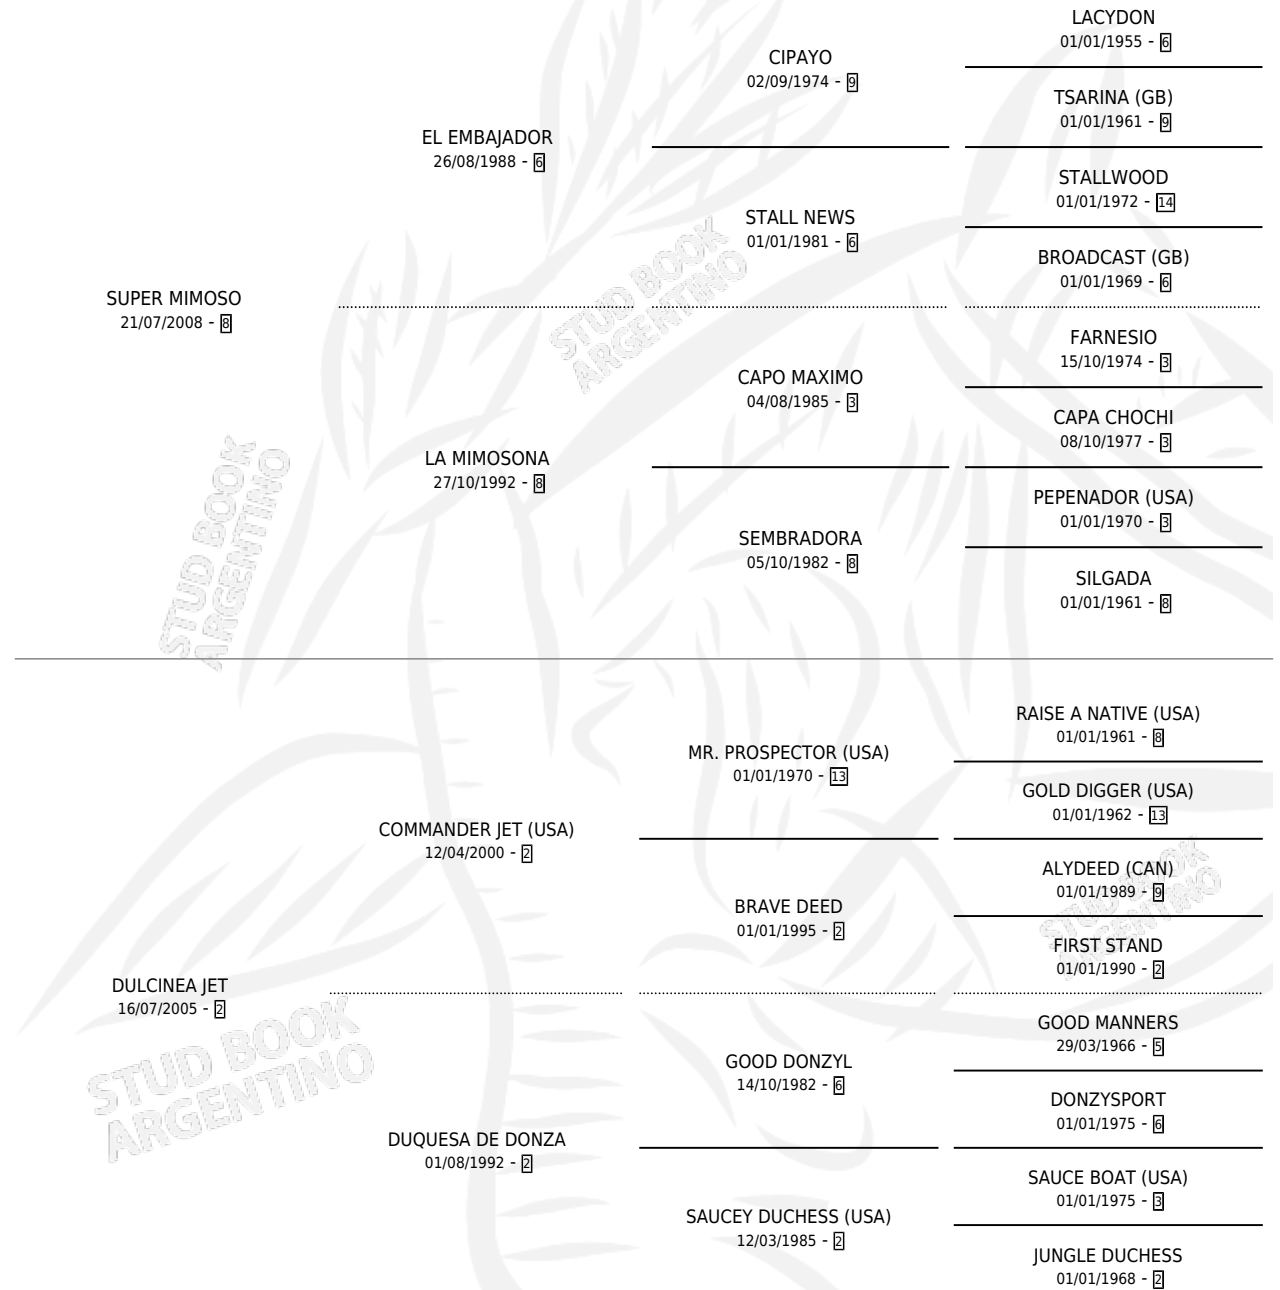

LA CHIVA DADA

por **SUPER MIMOSO** y **DULCINEA JET** por **COMMANDER JET (USA)**

Argentina · Hembra · Zaino · SP · 20/09/2015
Familia 2-g · Volumen 42

ESTADO

TIPIFICACIÓN SANGUÍNEA	X
TIPIFICACIÓN POR ADN	✓
PASAPORTE	✓
IDENTIFICACIÓN POR MICROCHIP	✓
REPRODUCTOR	X

Lugar de nacimiento: Campo particular

Criador: Guglielmone Angel Aldo

PEDIGREE

LA CHIVA DADA

Datos oficiales del Stud Book Argentino

Documento generado el 09/05/2026

studbook.org.ar