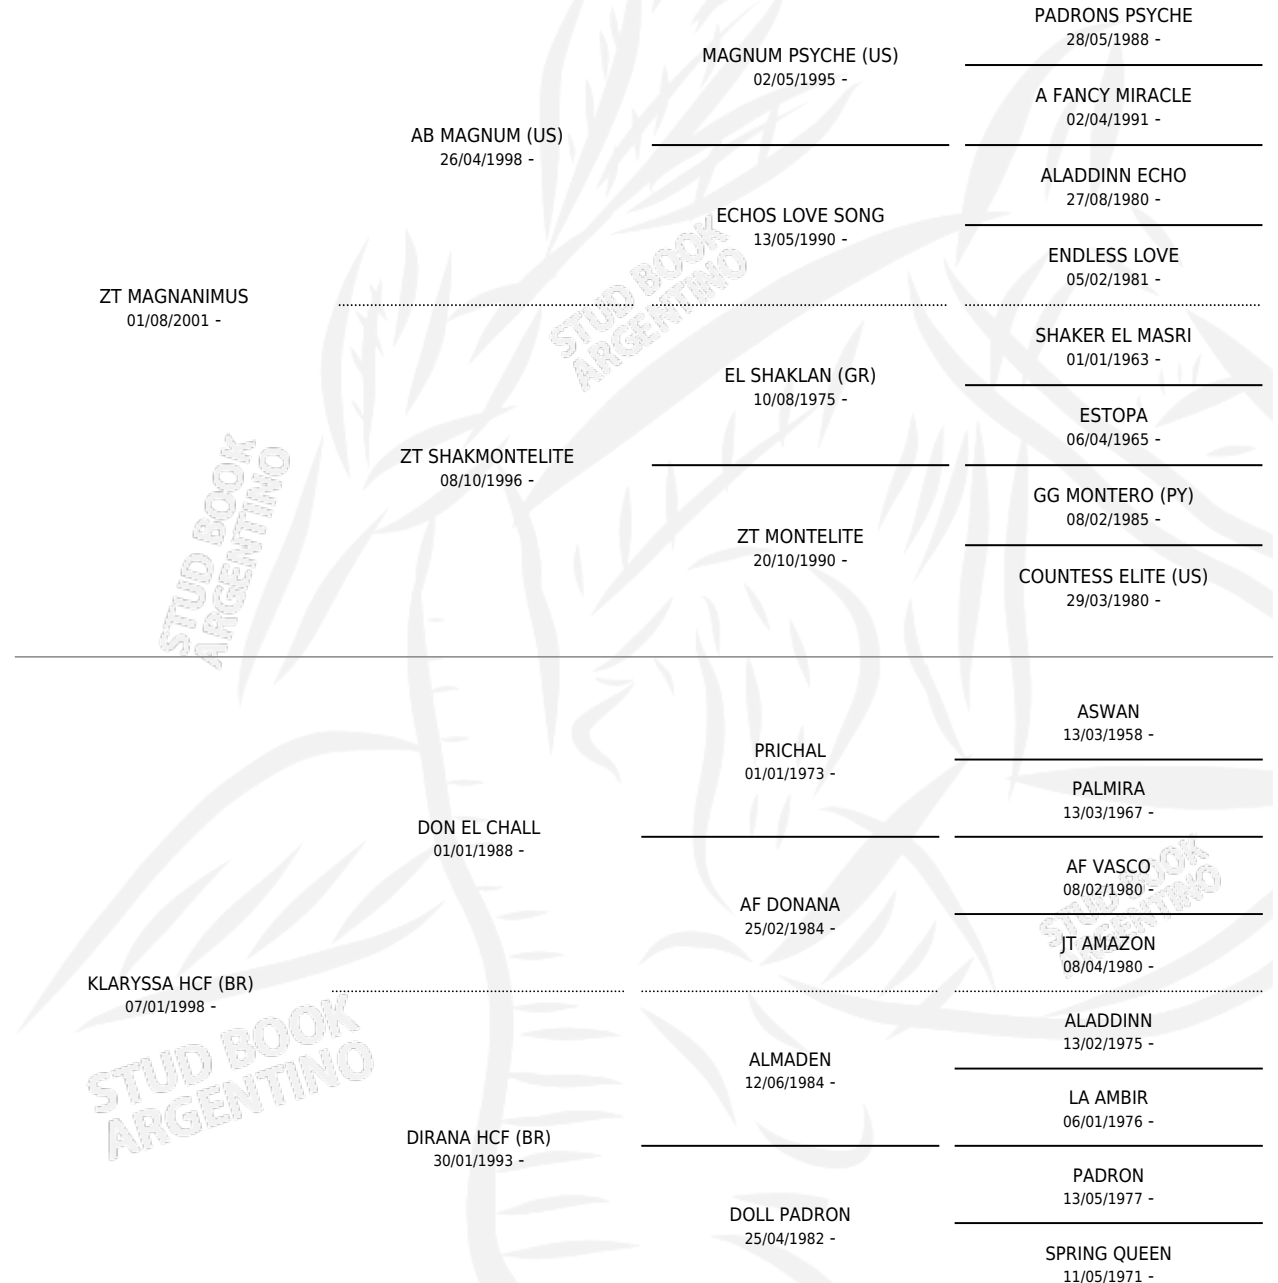

LC CHEVALIER

por ZT MAGNANIMUS y KLARYSSA HCF (BR) por DON EL CHALL

Argentina · Macho · Tordillo · AP · 10/10/2015
Familia · Volumen 42

ESTADO

TIPIFICACIÓN SANGUÍNEA	X
TIPIFICACIÓN POR ADN	X
PASAPORTE	X
IDENTIFICACIÓN POR MICROCHIP	X
REPRODUCTOR	X

Lugar de nacimiento: La Catalina
Criador: La Catalina

PEDIGREE

LC CHEVALIER

Datos oficiales del Stud Book Argentino

Documento generado el 14/05/2026

studbook.org.ar