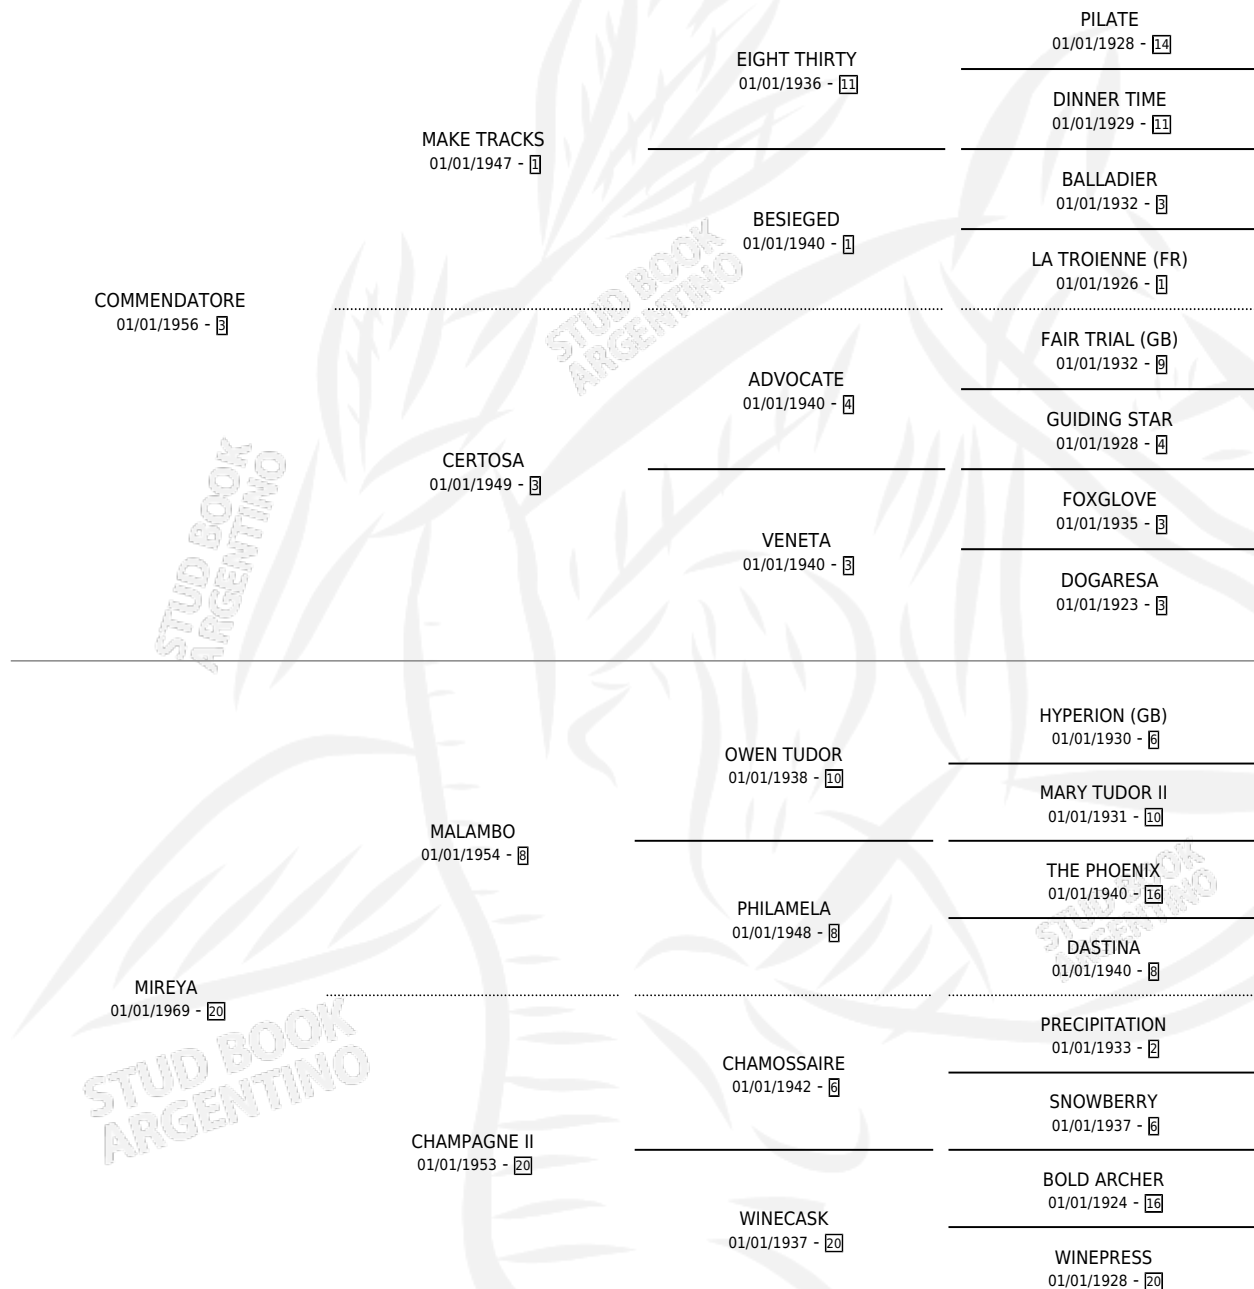

EL CHULO

por **COMMENDATORE** y **MIREYA** por **MALAMBO**

Argentina · Macho · Alazan Tostado · SP · 01/01/1976
Familia 20 · Volumen 29

ESTADO

TIPIFICACIÓN SANGUÍNEA	✓
TIPIFICACIÓN POR ADN	X
PASAPORTE	X
IDENTIFICACIÓN POR MICROCHIP	X
REPRODUCTOR	✓

Lugar de nacimiento: Campo particular

Criador: Sin dato

~

HIJOS

	MACHOS	HEMBRAS
13 NACIERON	10	3
3 CORRIERON	2	1
3 GANARON	2	1
0 GANADORES CL	0 GANADORES GR	0 GANADORES G1

PEDIGREE

CAMPAÑA

Solo carreras oficiales de Argentina