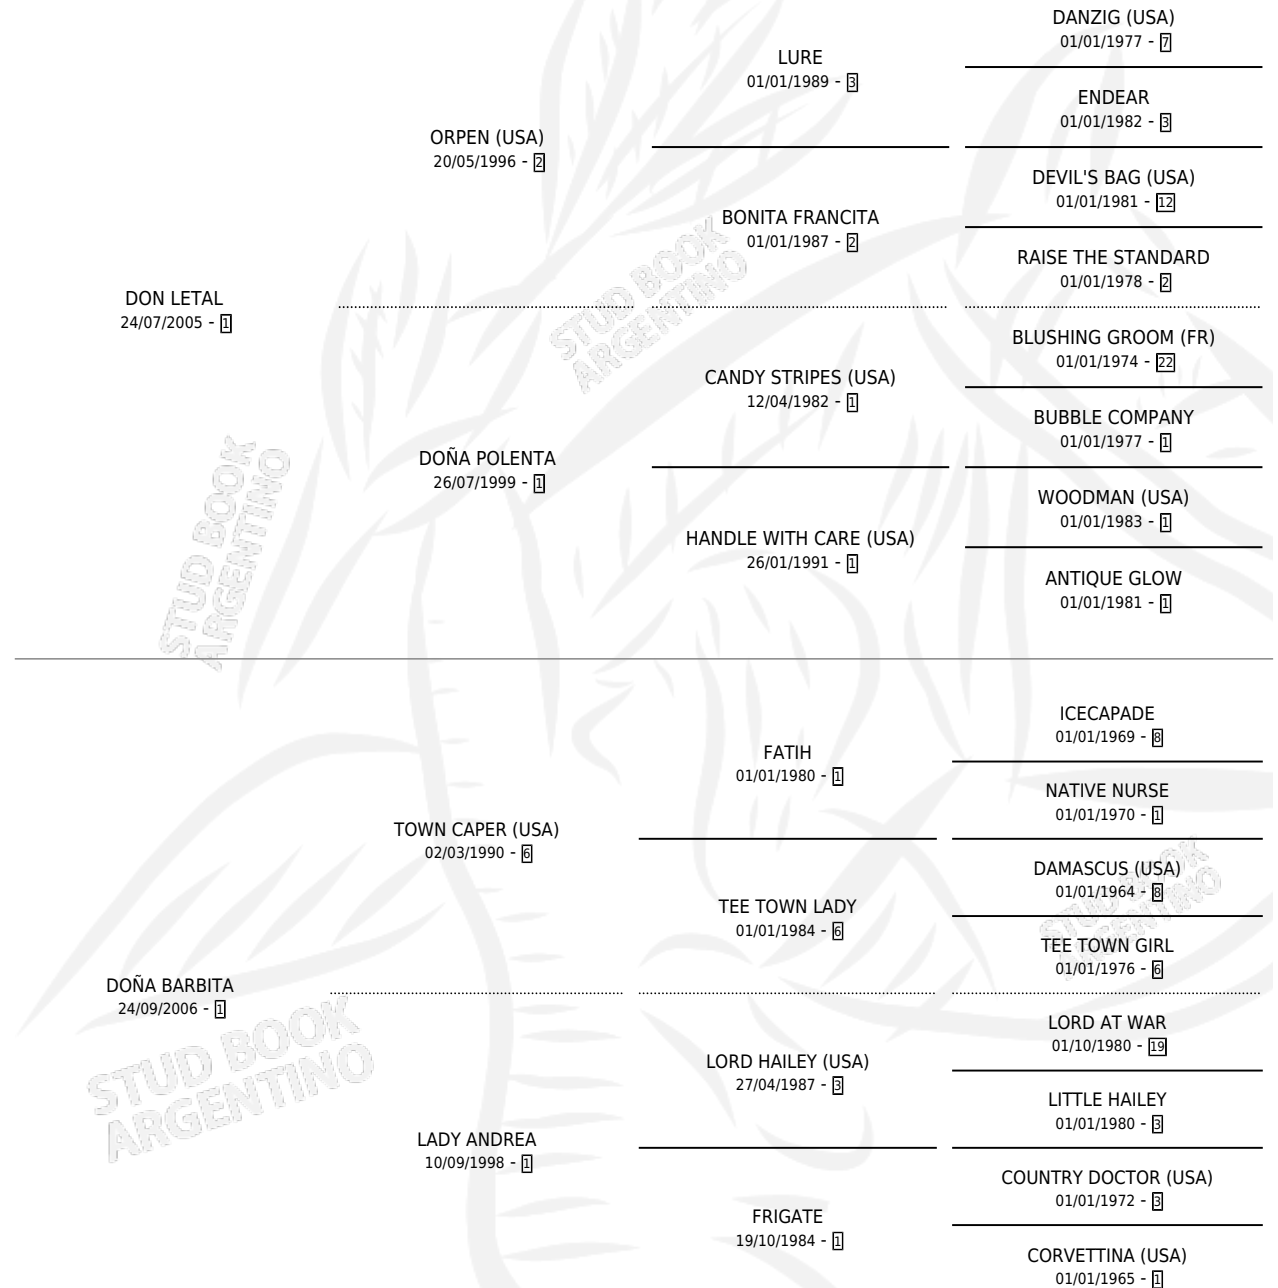

MARIEU LETAL

por **DON LETAL** y **DOÑA BARBITA** por **TOWN CAPER**
(USA)

Argentina · Hembra · Zaino · SP · 28/10/2015
Familia 1-e · Volumen 42

ESTADO

TIPIFICACIÓN SANGUÍNEA	X
TIPIFICACIÓN POR ADN	✓
PASAPORTE	X
IDENTIFICACIÓN POR MICROCHIP	✓
REPRODUCTOR	X

Lugar de nacimiento: Los Tauros
Criador: Alric Horacio Alberto

PEDIGREE

MARIEU LETAL

Datos oficiales del Stud Book Argentino

Documento generado el 09/05/2026

studbook.org.ar