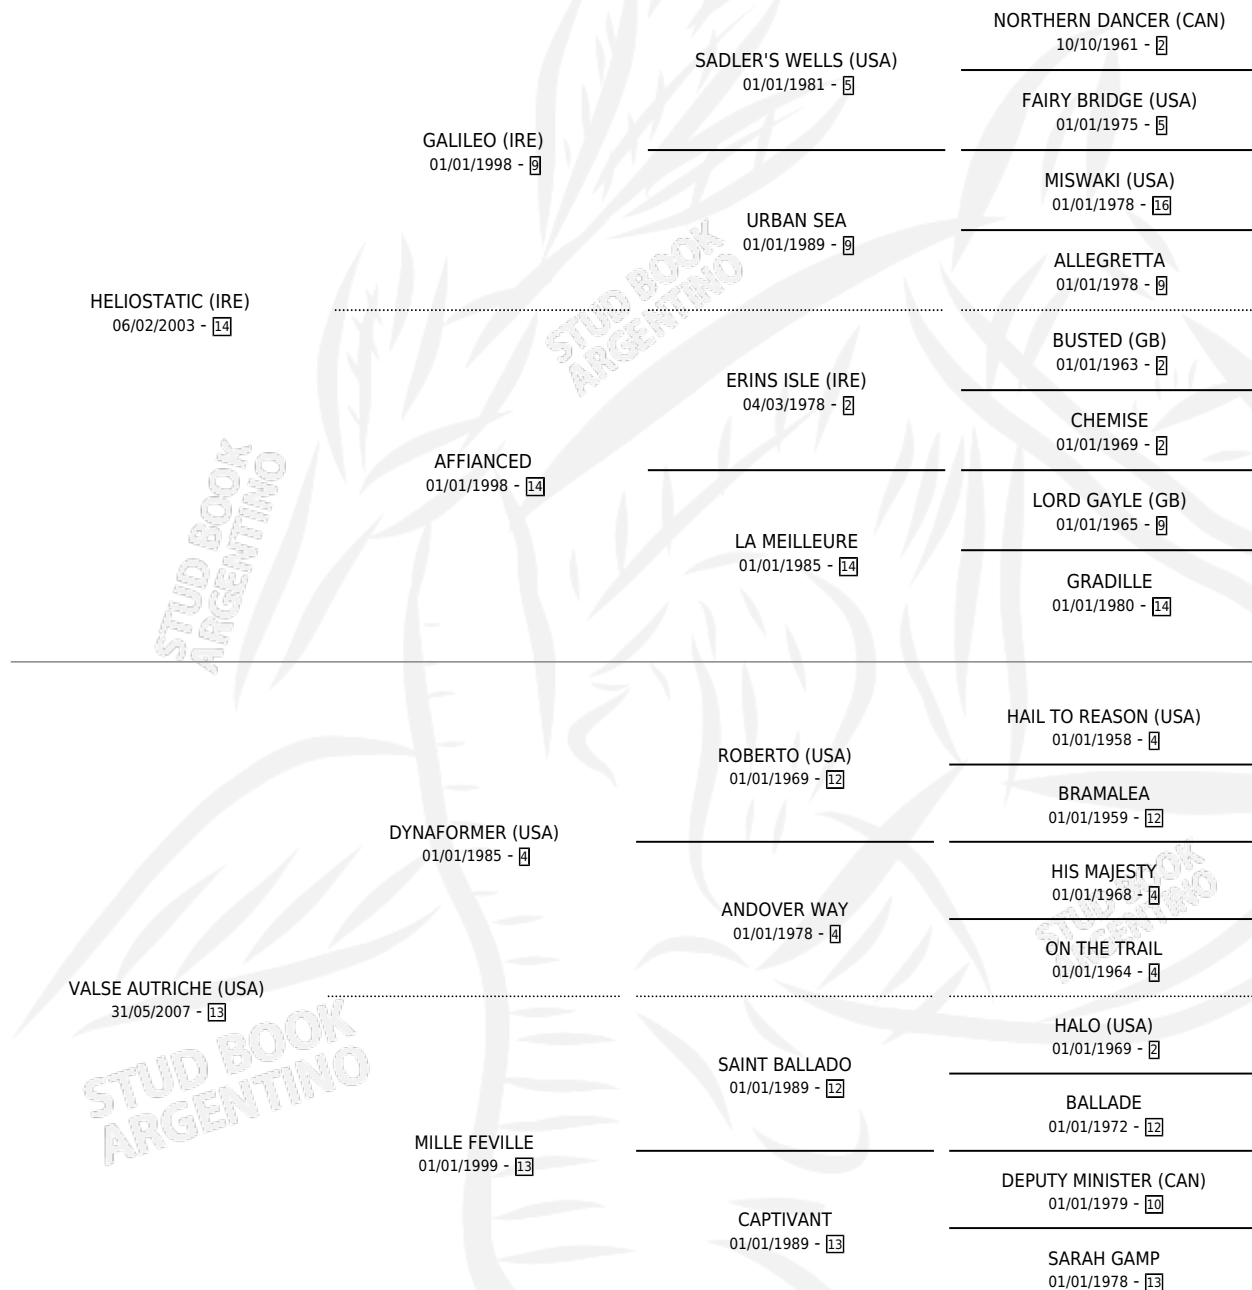

VALERIE

por **HELIOSTATIC (IRE)** y **VALSE AUTRICHE (USA)** por
DYNAFORMER (USA)

Argentina · Hembra · Zaino · SP · 23/10/2015
Familia 13-c · Volumen 42

ESTADO

TIPIFICACIÓN SANGUÍNEA	X
TIPIFICACIÓN POR ADN	✓
PASAPORTE	✓
IDENTIFICACIÓN POR MICROCHIP	✓
REPRODUCTOR	✓

Lugar de nacimiento: Santa Maria De Araras
Criador: Santa Maria De Araras

PEDIGREE

CAMPAÑA

Solo carreras oficiales de Argentina

POR EDAD

EDAD	CC	1°	2°	3°	4°	5°	NP	CLC	CLG	CLCG1	CLGG1	IMPORTE	GANANCIA / CC
3 AÑOS	3	0	0	0	0	2	1	0	0	0	0	\$23,000	\$7,667
TOTALES	3	0	0	0	0	2	1	0	0	0	0	\$23,000	\$7,667
%		0.0%	0.0%	0.0%	0.0%	66.7%	33.3%	0.0%	0.0%	0.0%	0.0%		