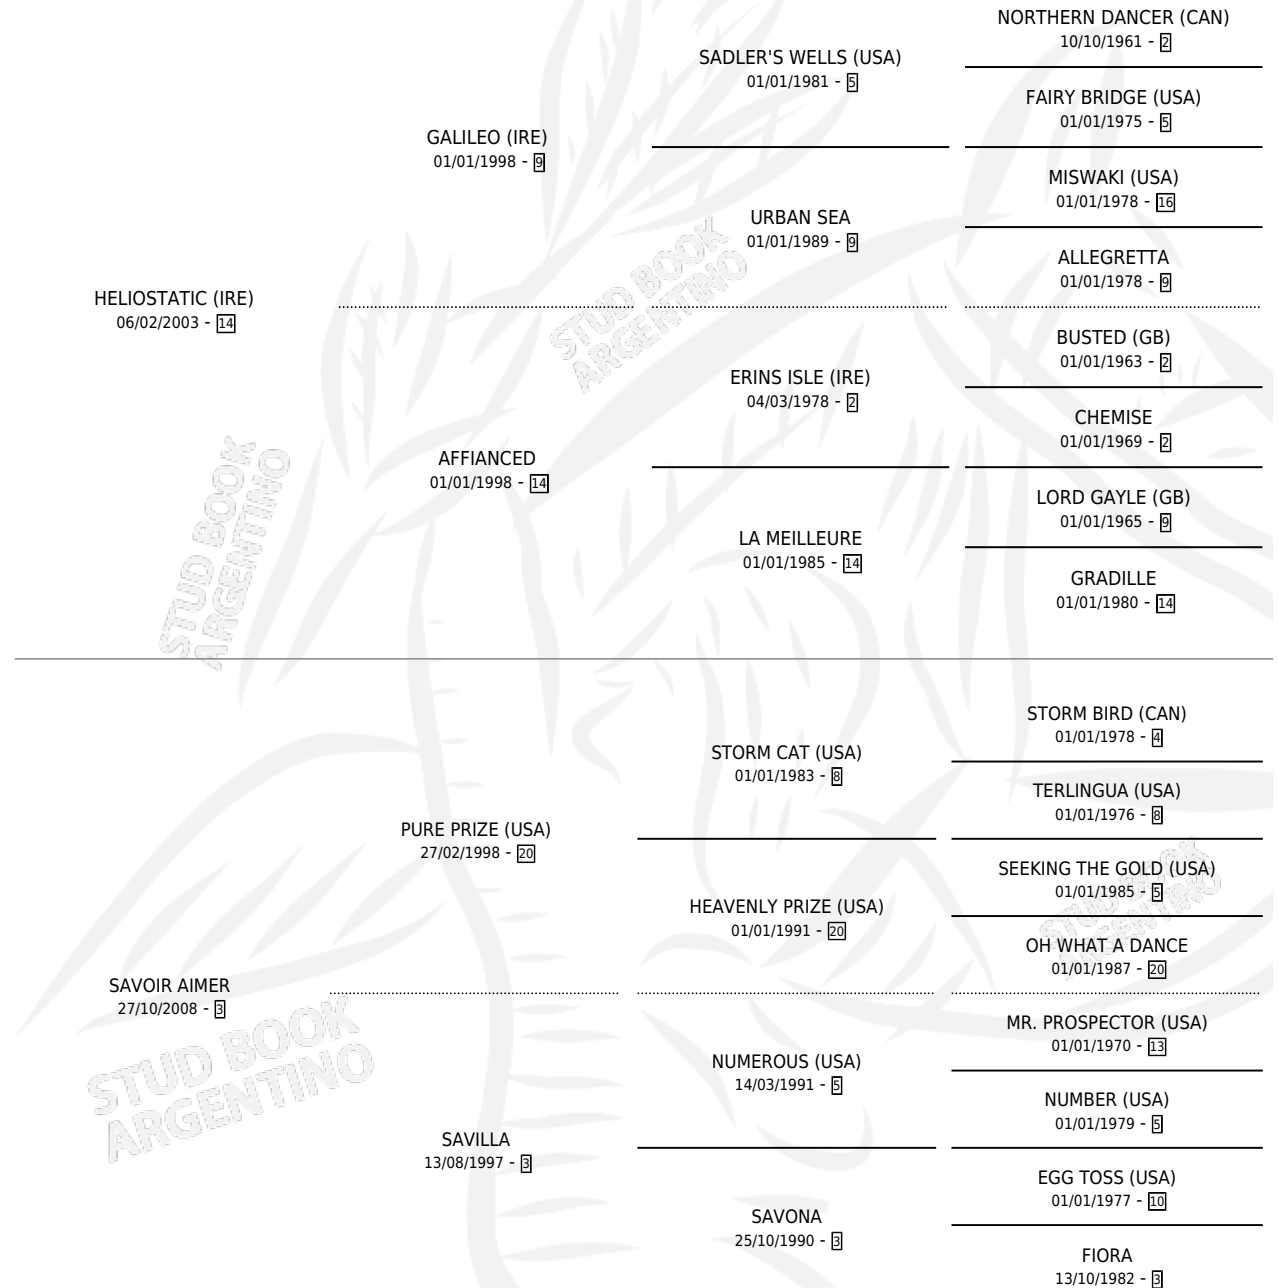

Lugar de nacimiento: Santa Maria De Araras
Criador: Santa Maria De Araras

~

HIJOS

	MACHOS	HEMBRAS
2 NACIERON	1	1
1 CORRIERON	1	0

SIN ACTUACIONES

PEDIGREE

CAMPAÑA

Solo carreras oficiales de Argentina