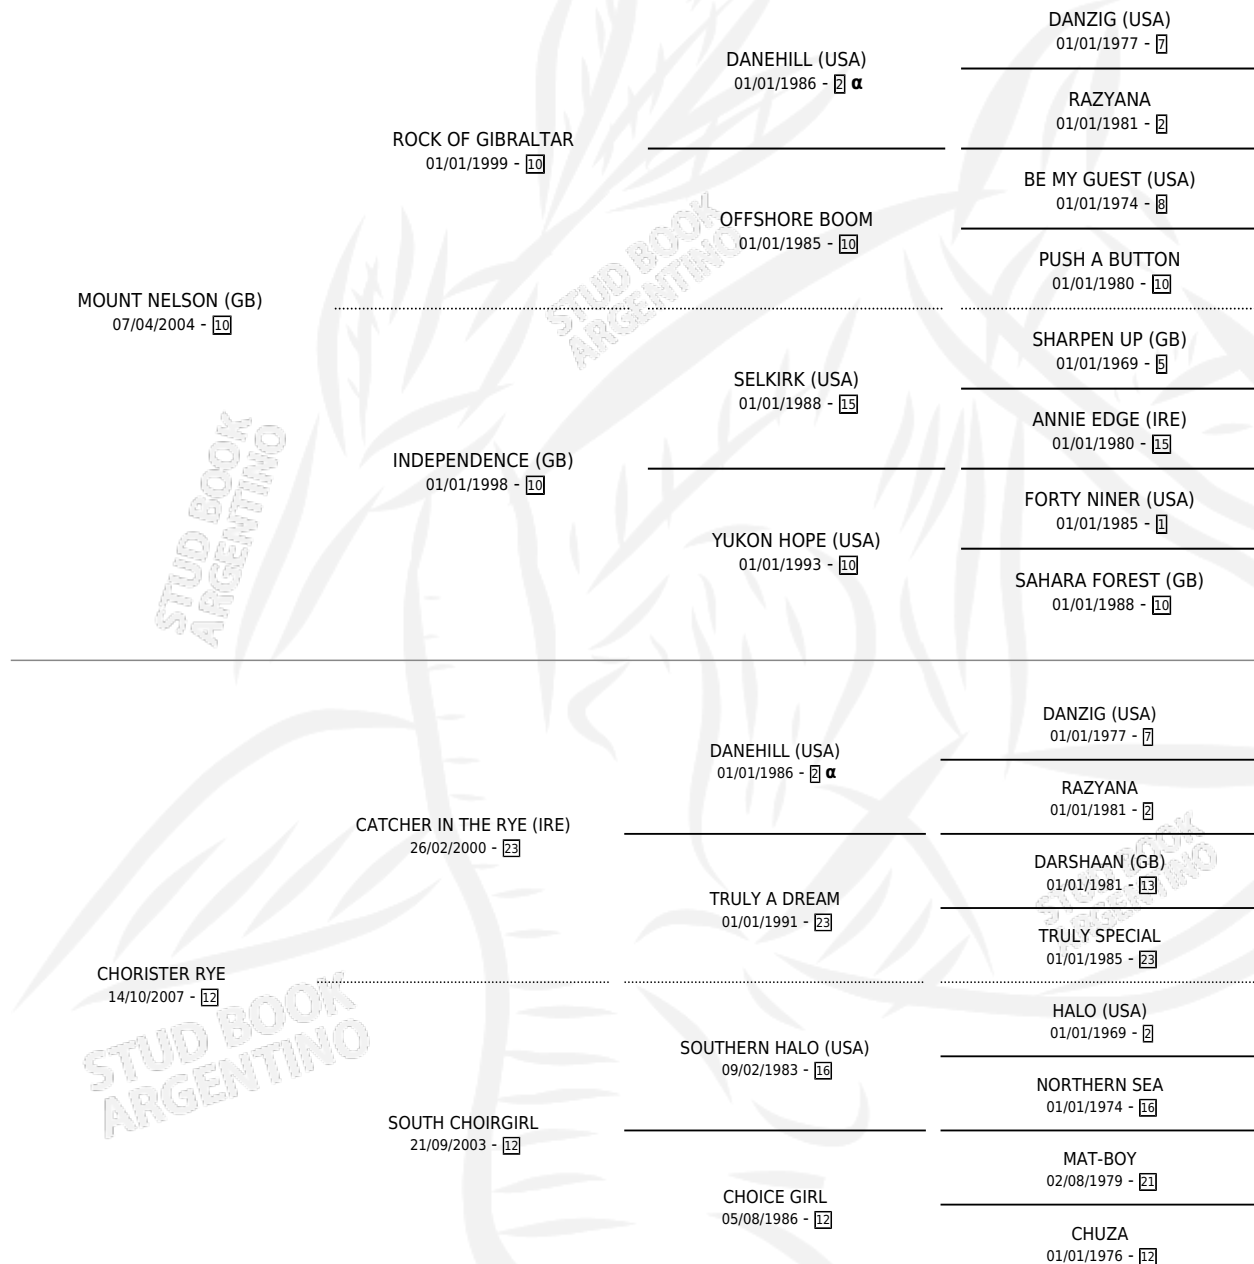

NELSON RYE

por **MOUNT NELSON (GB)** y **CHORISTER RYE** por
CATCHER IN THE RYE (IRE)

Argentina · Hembra · Zaino · SP · 18/10/2015
Familia 12-g · Volumen 42

ESTADO

TIPIFICACIÓN SANGUÍNEA	X
TIPIFICACIÓN POR ADN	✓
PASAPORTE	✓
IDENTIFICACIÓN POR MICROCHIP	✓
REPRODUCTOR	✓

Lugar de nacimiento: Chenaut
Criador: Chenaut

~

HIJOS

	MACHOS	HEMBRAS
3 NACIERON	3	0
SIN ACTUACIONES		

PEDIGREE

INBREEDING : α

CAMPAÑA

Solo carreras oficiales de Argentina

Ganadora de 2 carreras en San Isidro y La Plata - \$509,500, a los 2 y 4 años.

POR DISTANCIA

HIPODROMO	CC	1°	2°	3°	4°	5°	NP	CLC	CLG	CLCG1	CLGG1	IMPORTE
PALERMO	9	0	0	0	2	0	7	0	0	0	0	\$26,000
1000 MTS	8	0	0	0	2	0	6	0	0	0	0	\$26,000
1200 MTS	1	0	0	0	0	0	1	0	0	0	0	\$0
LA PLATA	7	1	2	0	1	2	1	0	0	0	0	\$320,100
1000 MTS	6	1	2	0	1	1	1	0	0	0	0	\$310,500
1200 MTS	1	0	0	0	0	1	0	0	0	0	0	\$9,600
SAN ISIDRO	3	1	0	1	0	0	1	0	0	0	0	\$163,400
1000 MTS	3	1	0	1	0	0	1	0	0	0	0	\$163,400