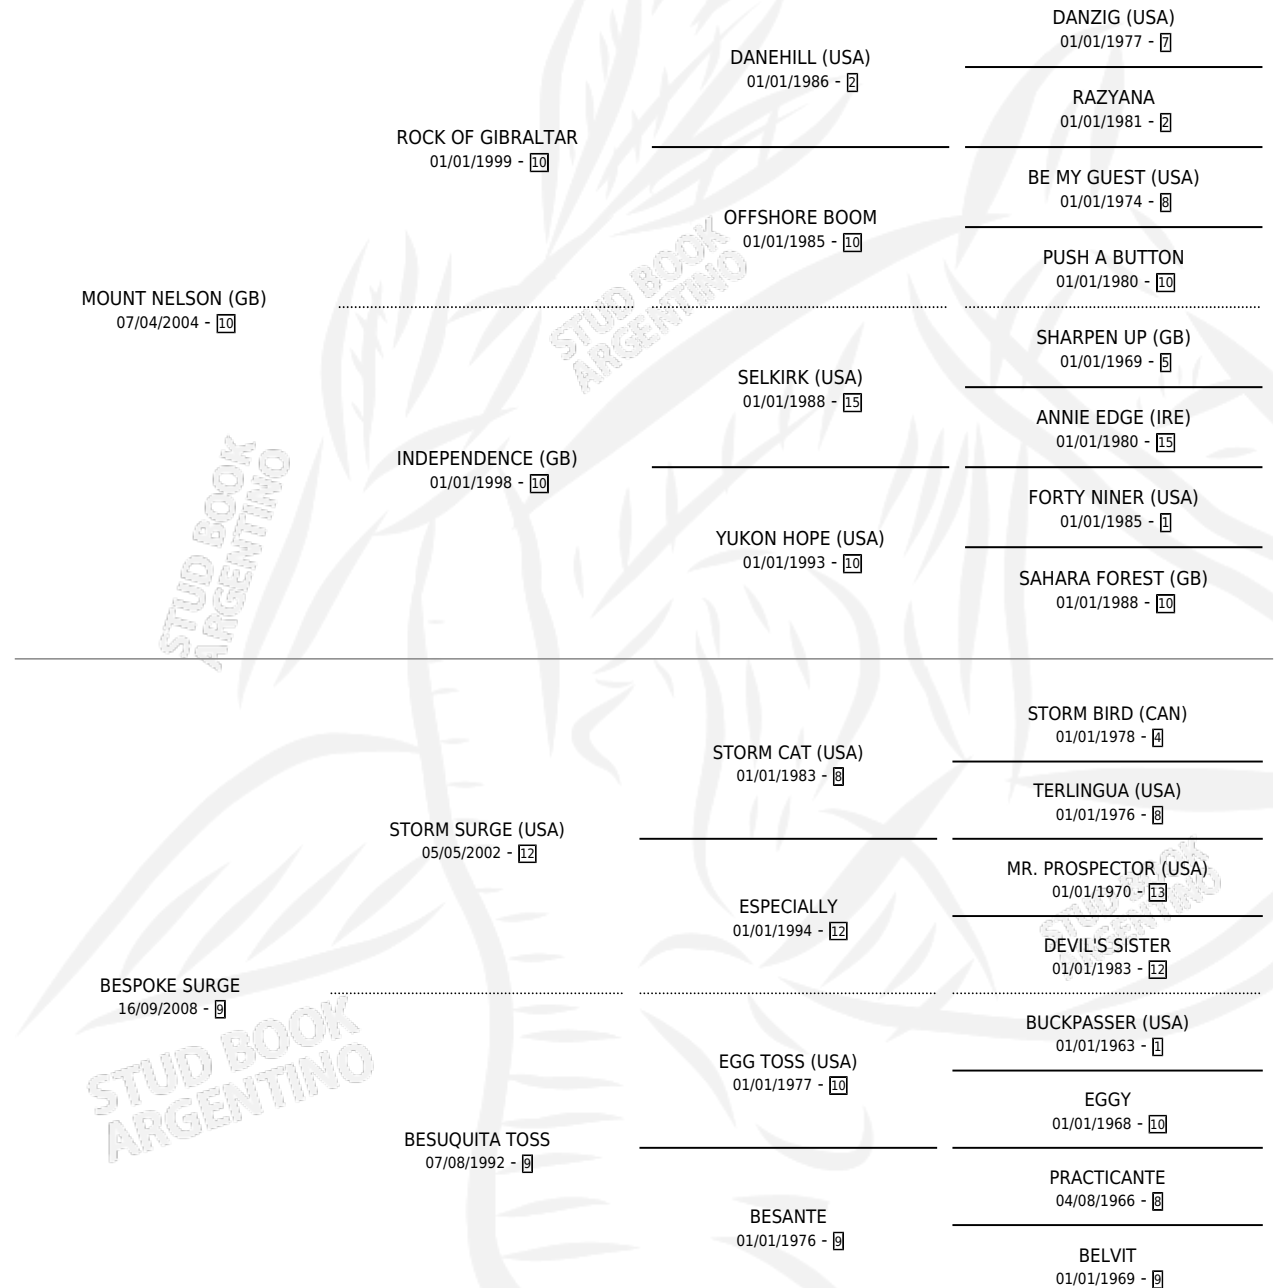

CALIFORNIE

por **MOUNT NELSON (GB)** y **BESPOKE SURGE** por **STORM SURGE (USA)**

Argentina · Hembra · Alazan · SP · 14/10/2015
Familia 9-g · Volumen 42

ESTADO

TIPIFICACIÓN SANGUÍNEA	X
TIPIFICACIÓN POR ADN	X
PASAPORTE	X
IDENTIFICACIÓN POR MICROCHIP	X
REPRODUCTOR	X

Lugar de nacimiento: Chenaut

Criador: Chenaut

PEDIGREE

CALIFORNIE

Datos oficiales del Stud Book Argentino

Documento generado el 11/05/2026

studbook.org.ar