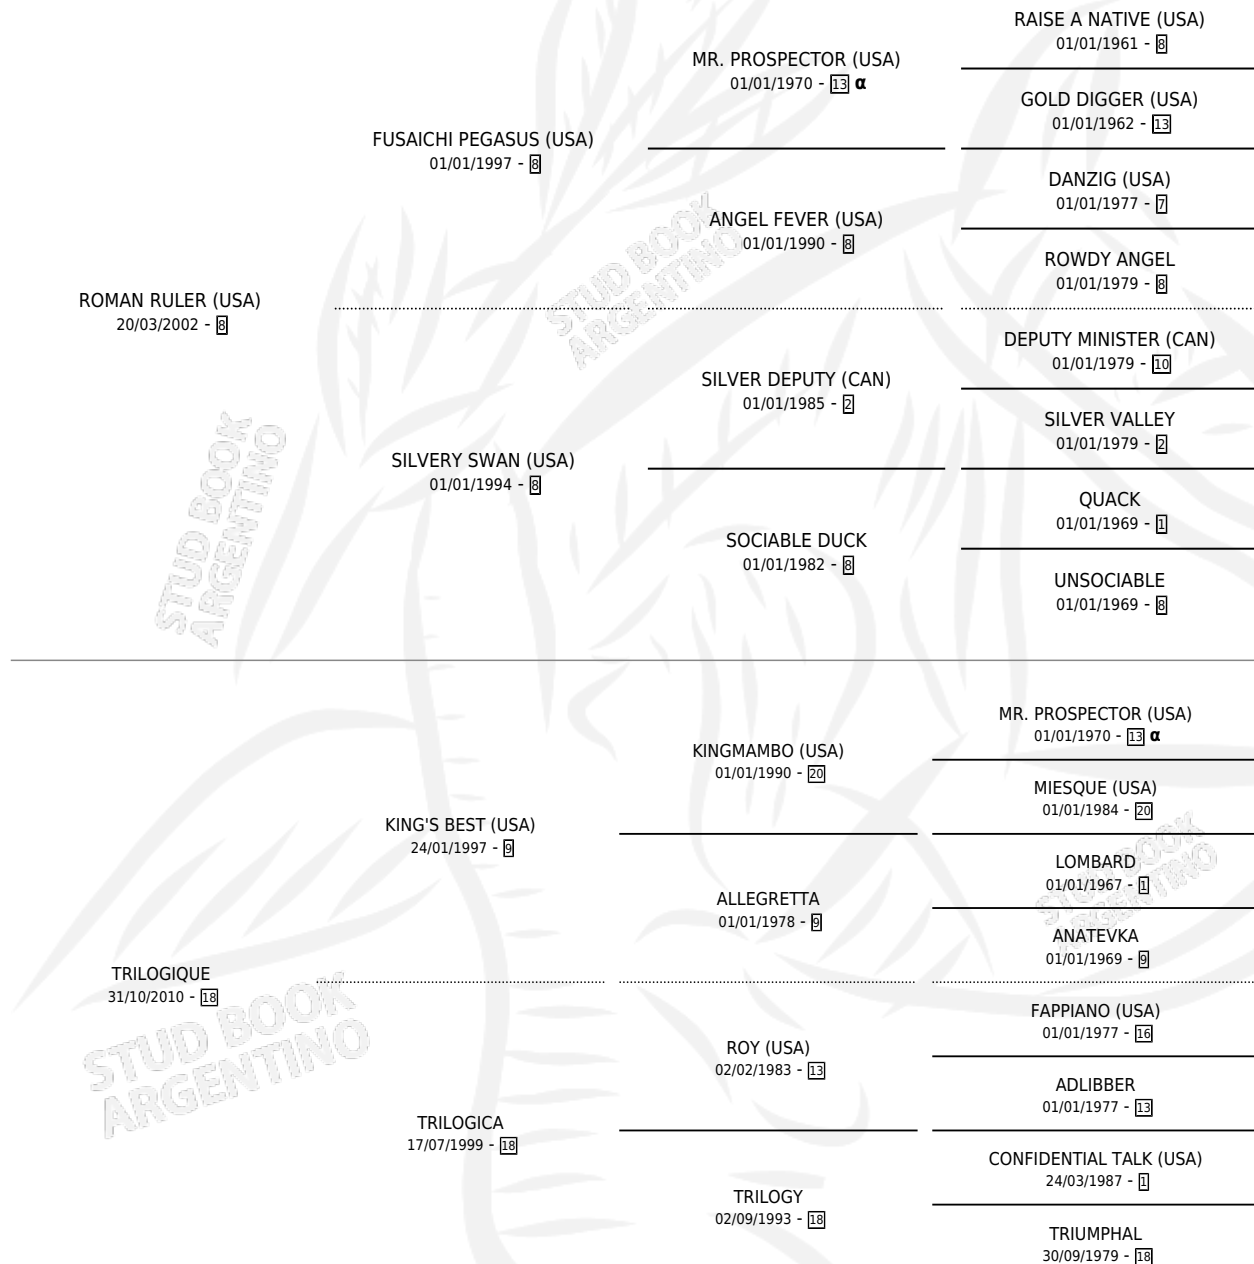

TOUGHT LADY

por ROMAN RULER (USA) y TRILOGIQUE por KING'S BEST (USA)

Argentina · Hembra · Zaino · SP · 29/07/2015
Familia 18-a · Volumen 42

ESTADO

TIPIFICACIÓN SANGUÍNEA	X
TIPIFICACIÓN POR ADN	✓
PASAPORTE	✓
IDENTIFICACIÓN POR MICROCHIP	✓
REPRODUCTOR	✓

Lugar de nacimiento: Vacacion
Criador: Vacacion

~

HIJOS

	MACHOS	HEMBRAS
1 NACIERON	1	0
1 CORRIERON	1	0
1 GANARON	1	0

0 GANADORES CL **0** GANADORES GR **0** GANADORES G1

PEDIGREE

INBREEDING : α

CAMPAÑA

Solo carreras oficiales de Argentina

POR EDAD

EDAD	CC	1°	2°	3°	4°	5°	NP	CLC	CLG	CLCG1	CLGG1	IMPORTE	GANANCIA / CC
3 AÑOS	6	0	3	0	0	0	3	0	0	0	0	\$199,500	\$33,250
4 AÑOS	5	1	2	0	0	1	1	0	0	0	0	\$274,850	\$54,970
TOTALES	11	1	5	0	0	1	4	0	0	0	0	\$474,350	\$43,123
%		9.1%	45.5%	0.0%	0.0%	9.1%	36.4%	0.0%	0.0%	0.0%	0.0%		

Ganadora en Palermo - \$474,350, a los 4 años.

POR DISTANCIA

HIPODROMO	CC	1°	2°	3°	4°	5°	NP	CLC	CLG	CLCG1	CLGG1	IMPORTE
SAN ISIDRO	3	0	2	0	0	0	1	0	0	0	0	\$93,100
1200 MTS	2	0	2	0	0	0	0	0	0	0	0	\$93,100
1400 MTS	1	0	0	0	0	0	1	0	0	0	0	\$0
PALERMO	8	1	3	0	0	1	3	0	0	0	0	\$381,250
1200 MTS	6	1	3	0	0	0	2	0	0	0	0	\$369,500
1400 MTS	2	0	0	0	0	1	1	0	0	0	0	\$11,750