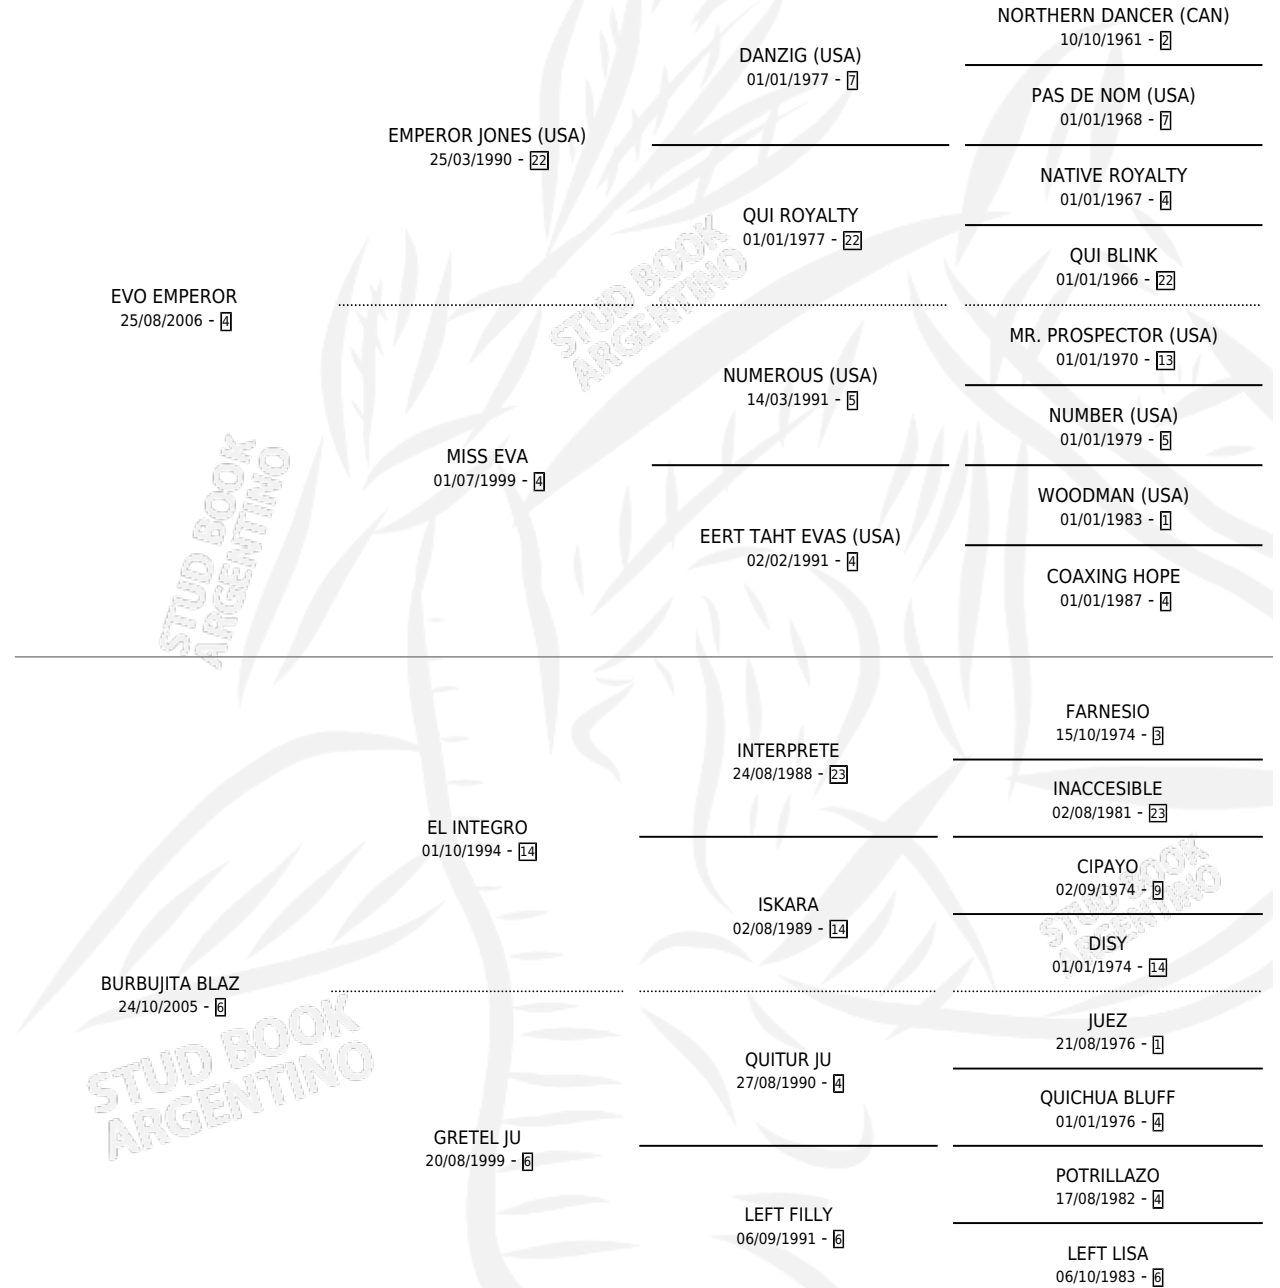

HANNIBAL EMPER

por EVO EMPEROR y BURBUJITA BLAZ por EL INTEGRO

Argentina · Macho · Zaino Colorado · SP · 27/10/2015
Familia 6 · Volumen 42

ESTADO

TIPIFICACIÓN SANGUÍNEA	X
TIPIFICACIÓN POR ADN	X
PASAPORTE	X
IDENTIFICACIÓN POR MICROCHIP	✓
REPRODUCTOR	X

Lugar de nacimiento: El Estribo

Criador: El Estribo

PEDIGREE

HANNIBAL EMPER

Datos oficiales del Stud Book Argentino

Documento generado el 08/05/2026

studbook.org.ar