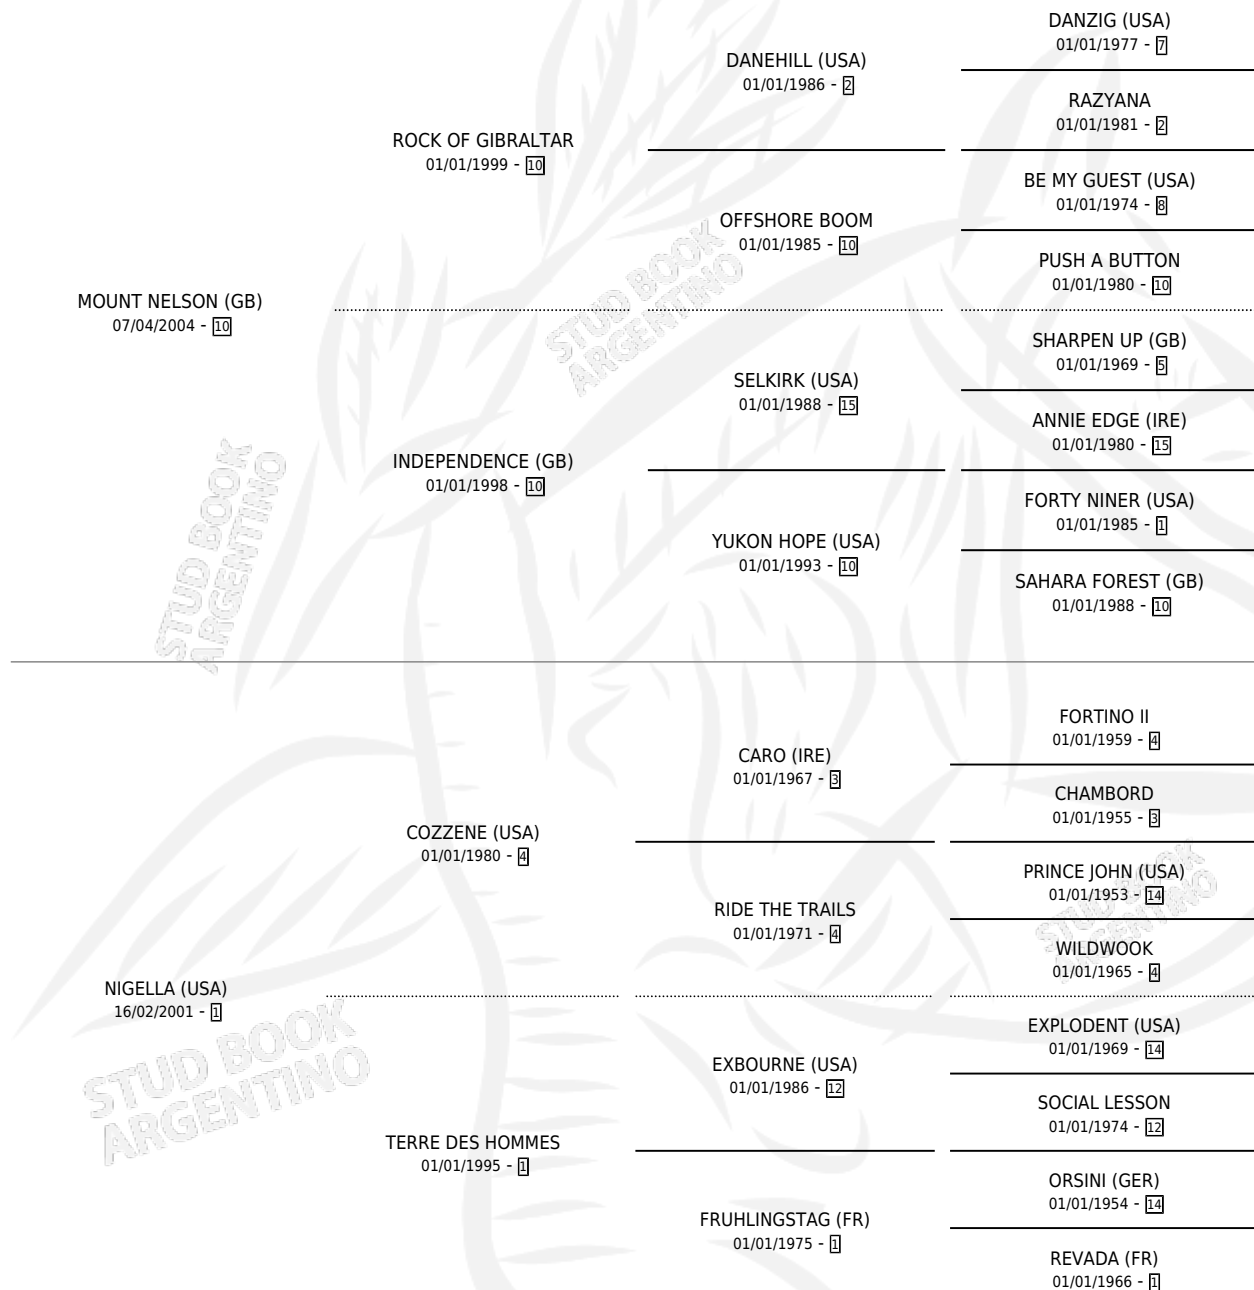

FRAU NELSON

por **MOUNT NELSON (GB)** y **NIGELLA (USA)** por **COZZENE (USA)**

Argentina · Hembra · Alazan · SP · 02/11/2015
Familia 1 · Volumen 42

ESTADO

TIPIFICACIÓN SANGUÍNEA	X
TIPIFICACIÓN POR ADN	✓
PASAPORTE	✓
IDENTIFICACIÓN POR MICROCHIP	✓
REPRODUCTOR	✓

Lugar de nacimiento: Don Yayo
Criador: Solveyra Eduardo Alfredo

~

HIJOS

	MACHOS	HEMBRAS
4 NACIERON	3	1
1 CORRIERON	1	0

SIN ACTUACIONES

PEDIGREE

S

mientos 4 / Efectividad 80.00%

PADRILLO	PRODUCTO	CRIADOR	1ER SERVICIO	ÚLTIMO SERVICIO
VALID STRIPES	∅		13/10/2022	13/10/2022
FRAU NELSON				
TANTOS AÑOS	ARRABBIATA (H Z, 20/09/2022)	CARYJUAN	26/09/2021	26/09/2021
Datos oficiales del Stud Book Argentino				
knockout (chi)	NEGOCIADOR SCAT (M Z, 01/09/2021)	CARYJUAN	20/09/2020	20/09/2020
knockout (chi)	NEON SCAT (M A, 25/08/2020)	CARYJUAN	19/09/2019	19/09/2019
knockout (chi)	NELSON SCAT (M A, 09/08/2019)	CARYJUAN	04/09/2018	04/09/2018