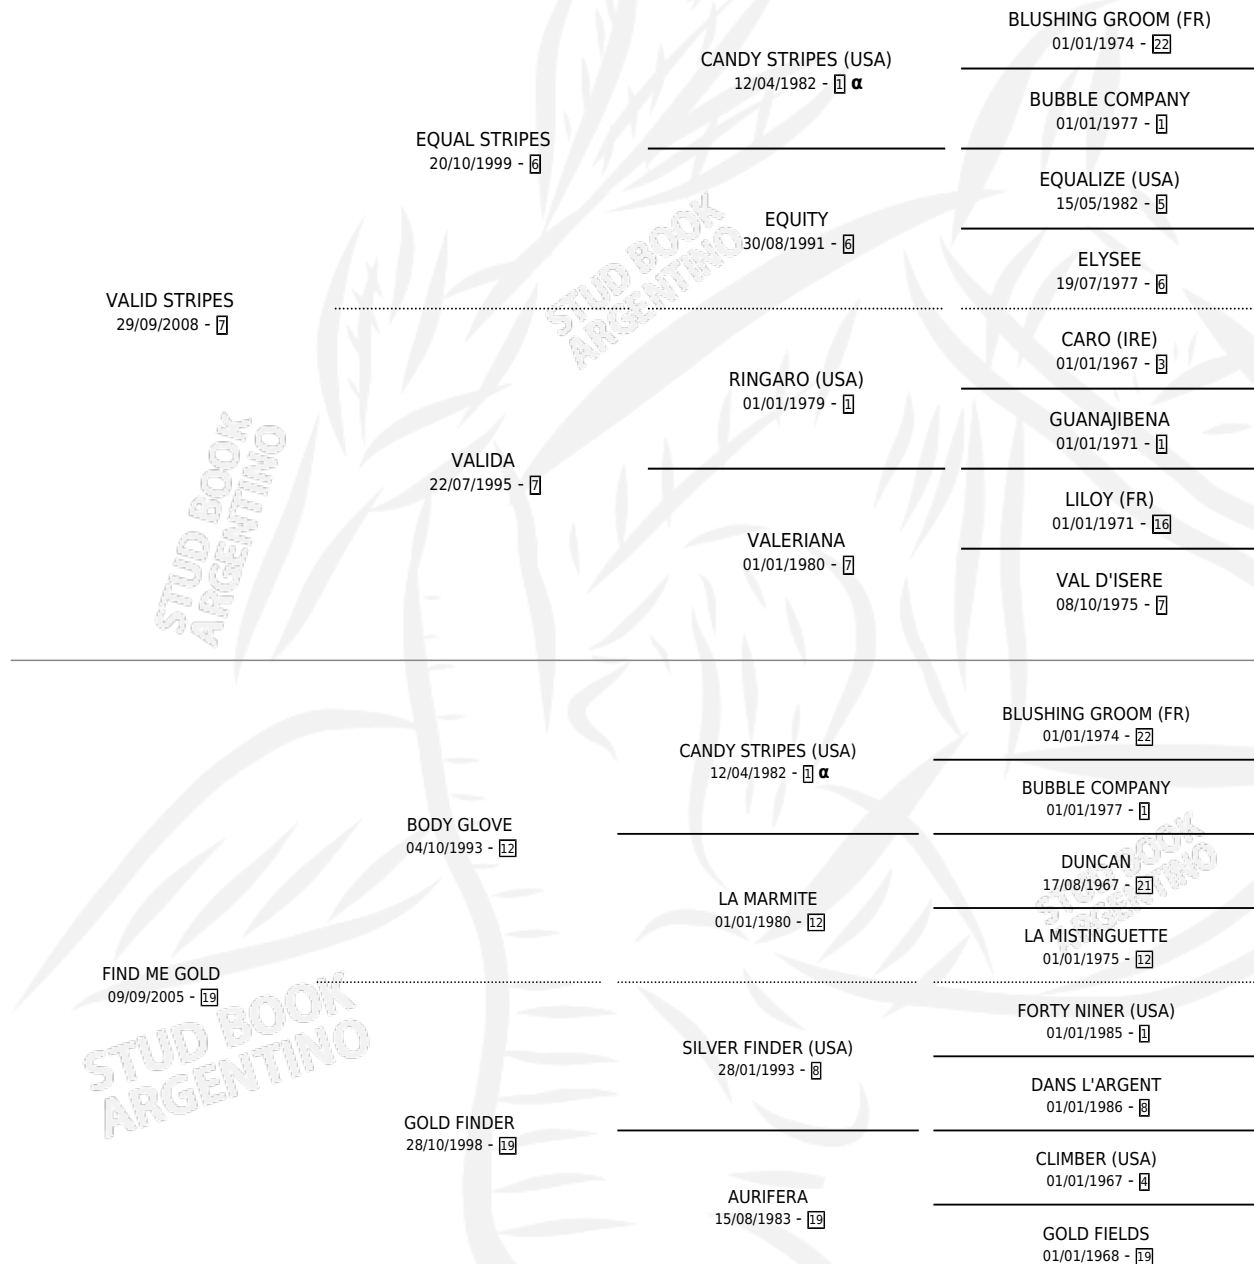

VALID GOLD

por **VALID STRIPES** y **FIND ME GOLD** por **BODY GLOVE**

Argentina · Hembra · Zaino Colorado · SP · 17/10/2015
Familia 19-c · Volumen 42

ESTADO

TIPIFICACIÓN SANGUÍNEA	X
TIPIFICACIÓN POR ADN	✓
PASAPORTE	✓
IDENTIFICACIÓN POR MICROCHIP	✓
REPRODUCTOR	X

Lugar de nacimiento: Don Yayo
Criador: Solveyra Eduardo Alfredo

PEDIGREE

INBREEDING : α