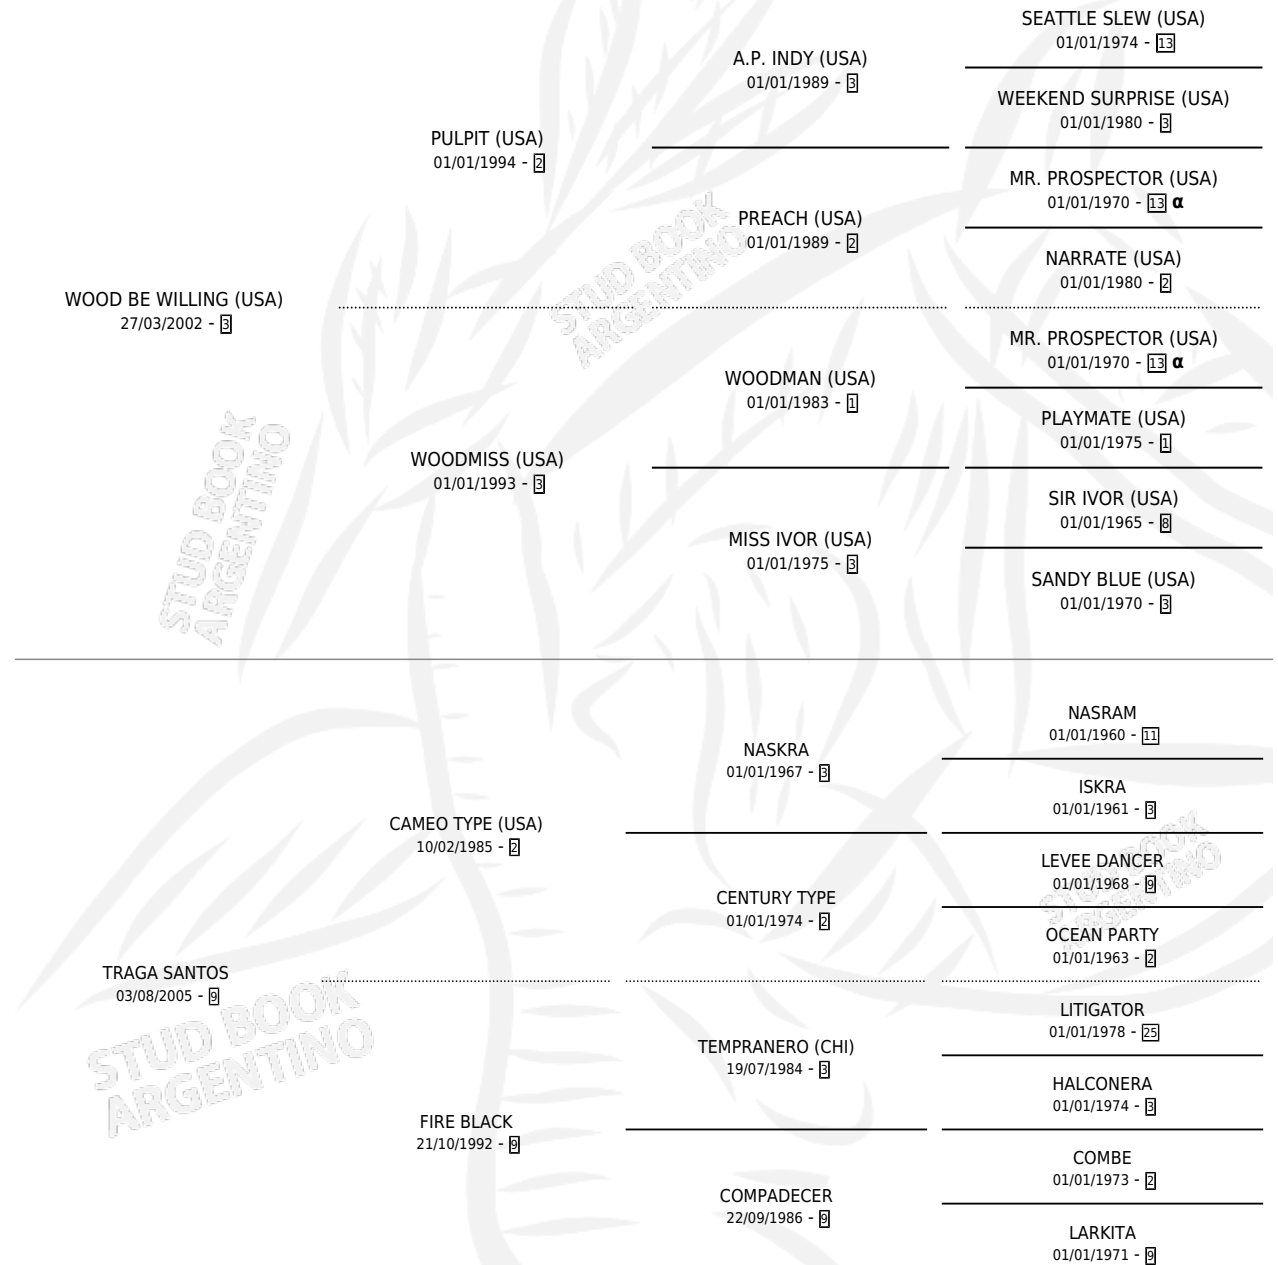

MUY SANTA

por **WOOD BE WILLING (USA)** y **TRAGA SANTOS** por **CAMEO TYPE (USA)**

Argentina · Hembra · Zaino · SP · 27/10/2015
Familia 9-c · Volumen 42

ESTADO

TIPIFICACIÓN SANGUÍNEA	X
TIPIFICACIÓN POR ADN	✓
PASAPORTE	✓
IDENTIFICACIÓN POR MICROCHIP	✓
REPRODUCTOR	X

Lugar de nacimiento: Las Dos Hermanas

Criador: Las Dos Hermanas

PEDIGREE

INBREEDING : α

CAMPAÑA

Solo carreras oficiales de Argentina

POR EDAD

EDAD	CC	1°	2°	3°	4°	5°	NP	CLC	CLG	CLCG1	CLGG1	IMPORTE	GANANCIA / CC
4 AÑOS	1	0	0	0	0	0	1	0	0	0	0	\$0	\$0
5 AÑOS	1	0	0	0	0	0	1	0	0	0	0	\$0	\$0
TOTALES	2	0	0	0	0	0	2	0	0	0	0	\$0	\$0
%		0.0%	0.0%	0.0%	0.0%	0.0%	100%	0.0%	0.0%	0.0%	0.0%		

CARRERAS

FECHA	E	HIP. N°	O	DIST.	PREMIO	CAT.	PISTA	JOCKEY	CABALLERIZA CUIDADOR	POS.	IMPORTE	PAGO	
03/11/2020	5	LPA	4	11	1200	TABASCO WEST (2004) (2º TURNO)	ALW	ARENA	BANEGAS KEVIN	NI-FA-RO (AZL) BIANCHI HORACIO LUIS	12	\$0	12.10
05/11/2019	4	LPA	14	12	1300	DEE MARSHAL (2003) (2º TURNO)	ALW	ARENA	CORIA FACUNDO MARCELO	NI-FA-RO (AZL) BIANCHI HORACIO LUIS	11	\$0	22.05