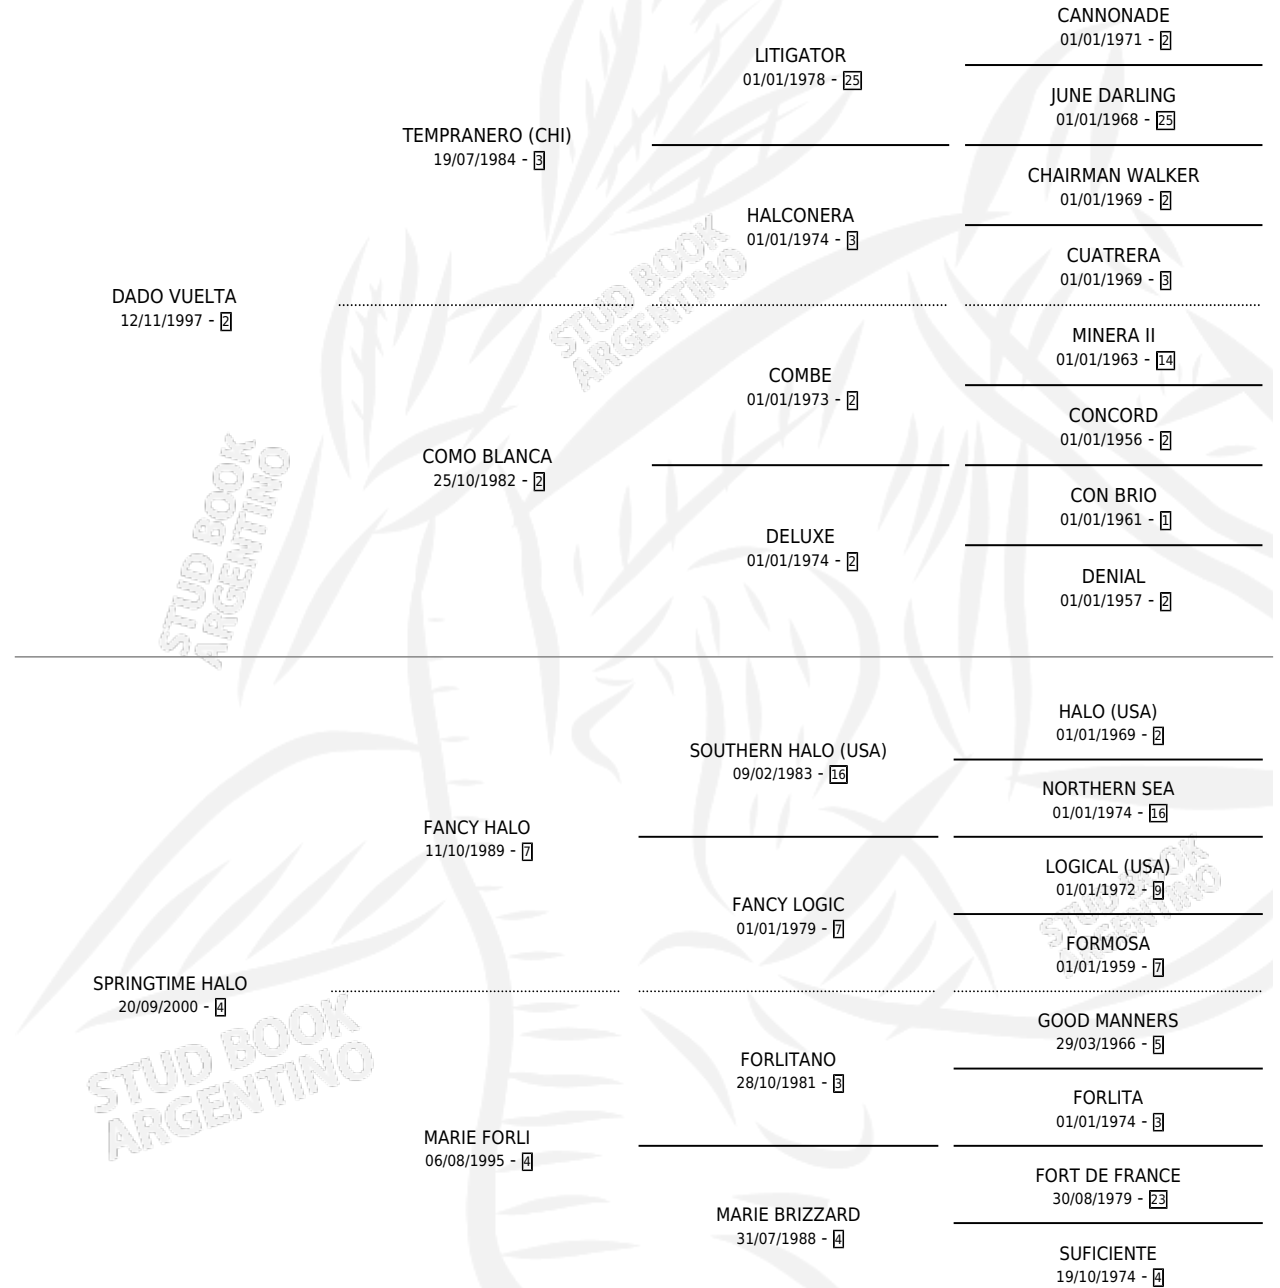

GAUCHITO DADO

por DADO VUELTA y SPRINGTIME HALO por FANCY HALO

Argentina · Macho · Zaino · SP · 02/10/2015
Familia 4-p · Volumen 42

ESTADO

TIPIFICACIÓN SANGUÍNEA	X
TIPIFICACIÓN POR ADN	X
PASAPORTE	X
IDENTIFICACIÓN POR MICROCHIP	X
REPRODUCTOR	X

Lugar de nacimiento: Las Dos Hermanas
Criador: Andrade Ruben A.

PEDIGREE

GAUCHITO DADO

Datos oficiales del Stud Book Argentino

Documento generado el 03/05/2026

studbook.org.ar