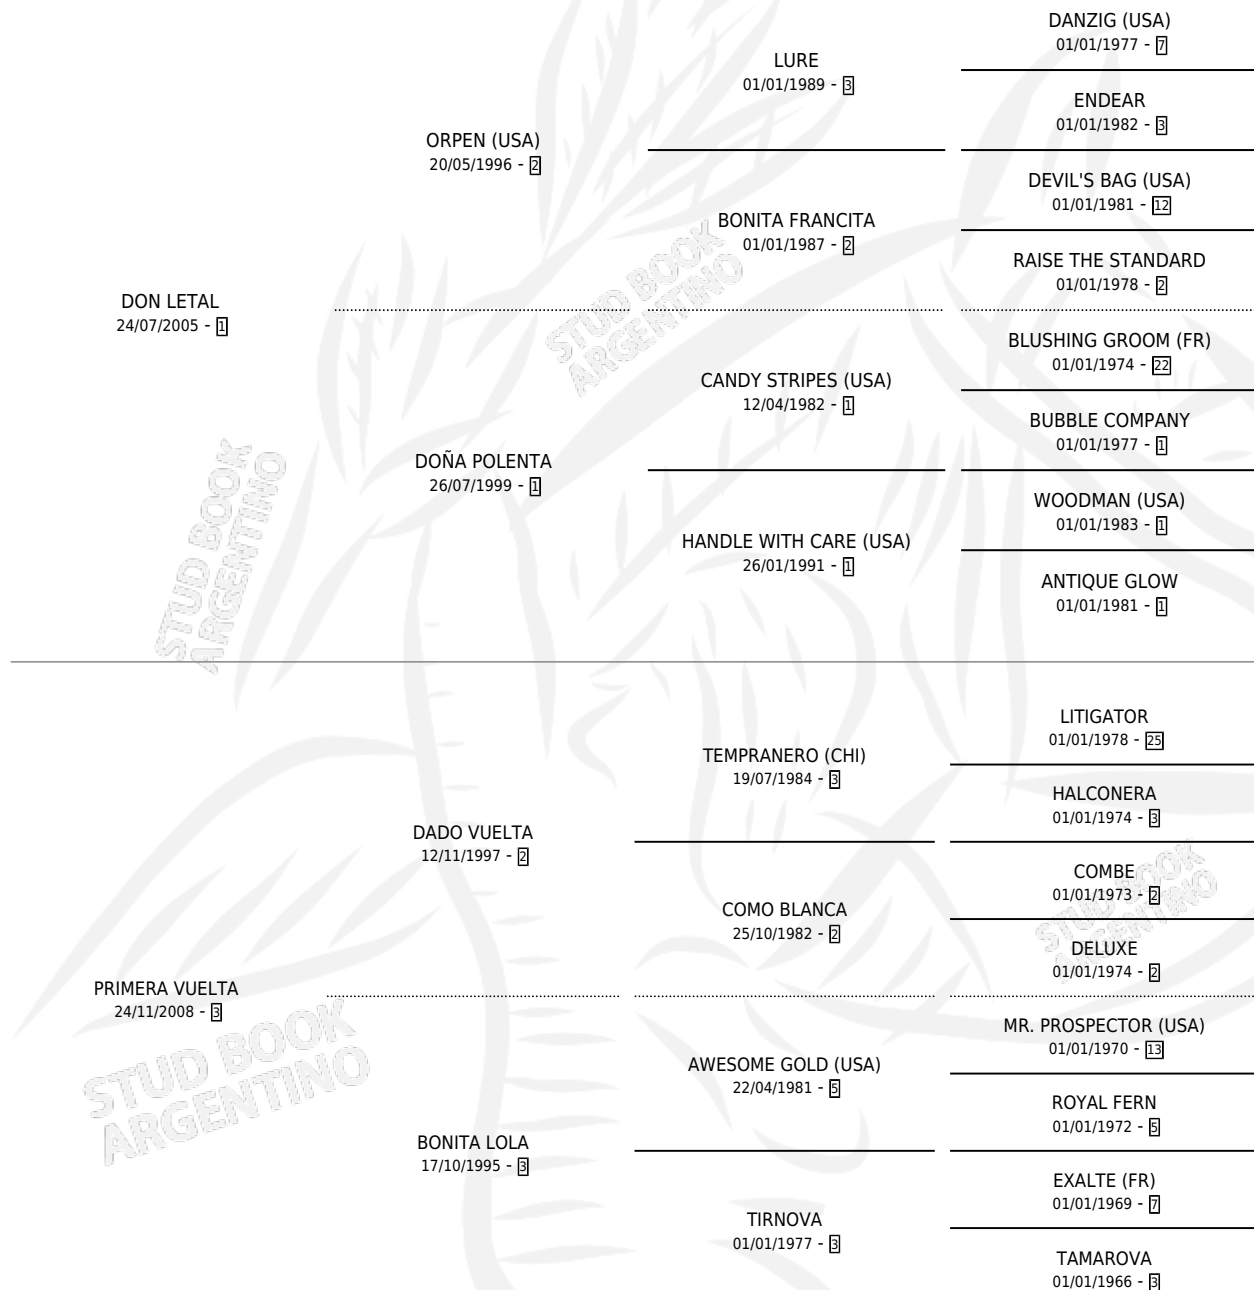

LETAL AMERICA

por DON LETAL y PRIMERA VUELTA por DADO VUELTA

Argentina · Hembra · Alazan · SP · 19/10/2015
Familia 3-n · Volumen 42

ESTADO

TIPIFICACIÓN SANGUÍNEA	X
TIPIFICACIÓN POR ADN	✓
PASAPORTE	✓
IDENTIFICACIÓN POR MICROCHIP	✓
REPRODUCTOR	✓

Lugar de nacimiento: Las Dos Hermanas

Criador: Zengaro Gerardo Esteban y Zengaro Hugo Daniel

PEDIGREE

CAMPAÑA

Solo carreras oficiales de Argentina

POR EDAD

EDAD	CC	1°	2°	3°	4°	5°	NP	CLC	CLG	CLCG1	CLGG1	IMPORTE	GANANCIA / CC
2 AÑOS	1	0	0	0	0	0	1	0	0	0	0	\$0	\$0
3 AÑOS	6	0	1	1	1	0	3	0	0	0	0	\$91,200	\$15,200
4 AÑOS	6	1	0	0	0	1	4	0	0	0	0	\$132,600	\$22,100
7 AÑOS	1	0	0	0	0	0	1	0	0	0	0	\$0	\$0
TOTALES	14	1	1	1	1	1	9	0	0	0	0	\$223,800	\$15,986
%		7.1%	7.1%	7.1%	7.1%	7.1%	64.3%	0.0%	0.0%	0.0%	0.0%		