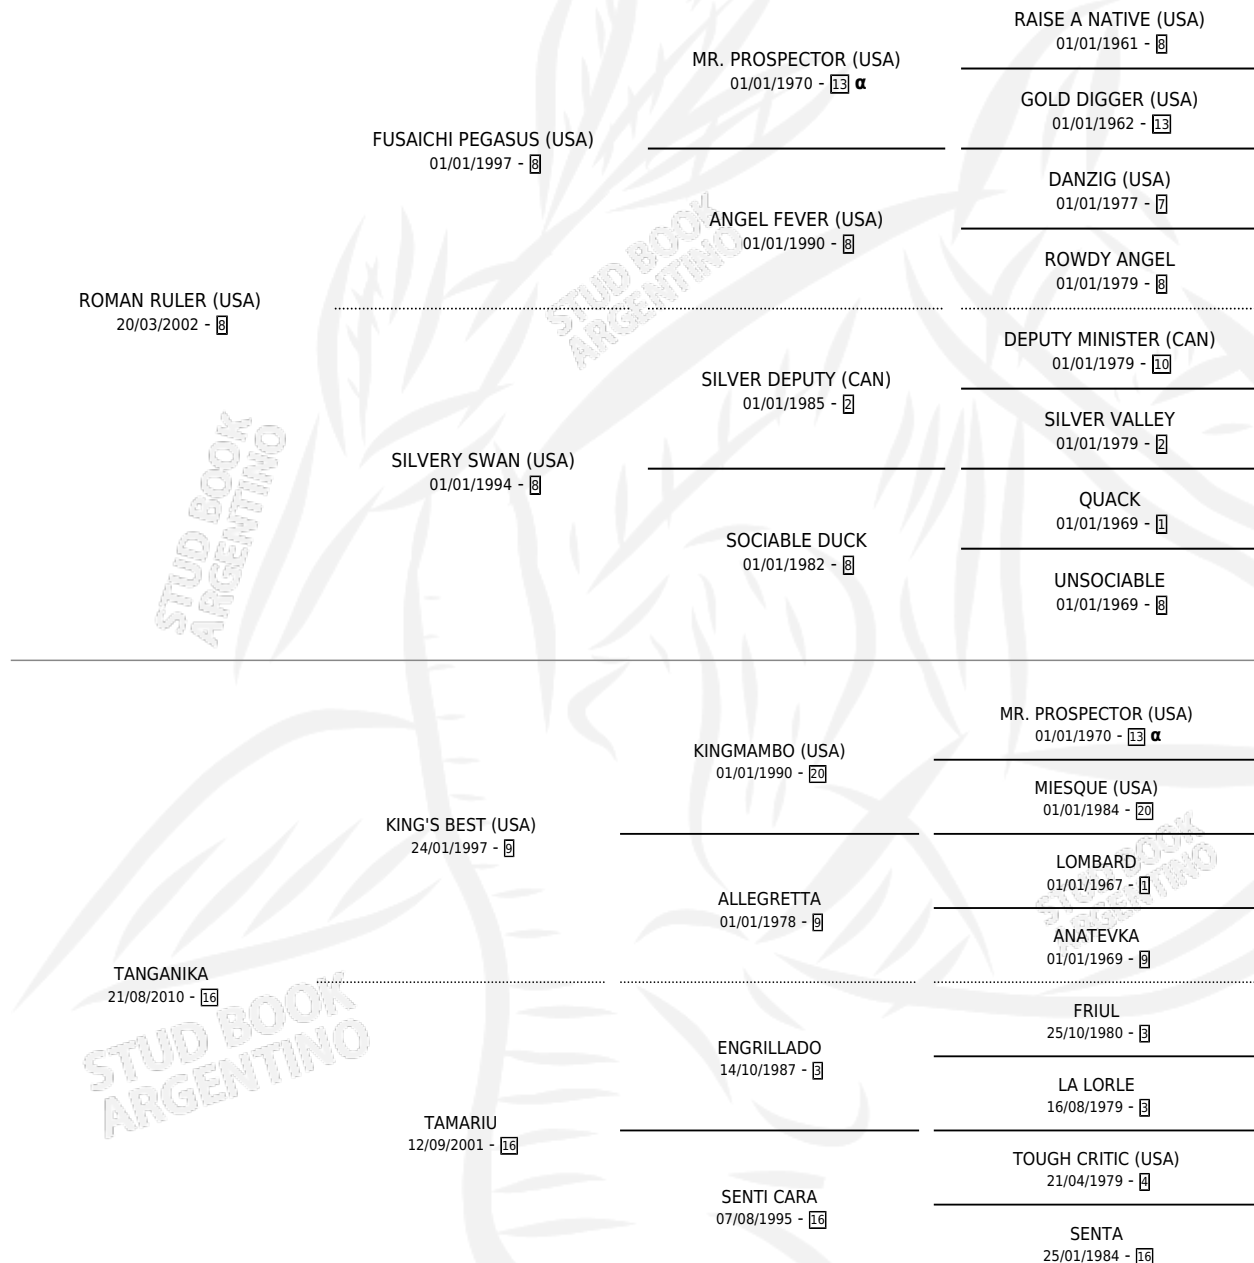

# TIERRA AFRICANA

por ROMAN RULER (USA) y TANGANIKA por KING'S BEST (USA)

## PEDIGREE

Argentina · Hembra · Zaino · SP · 06/10/2015  
Familia 16-e · Volumen 42

### ESTADO

TIPIFICACIÓN SANGUÍNEA	X
TIPIFICACIÓN POR ADN	✓
PASAPORTE	✓
IDENTIFICACIÓN POR MICROCHIP	✓
REPRODUCTOR	✓

**Lugar de nacimiento:** Vacacion  
**Criador:** Vacacion

~

### HIJOS

	MACHOS	HEMBRAS
1 NACIERON	0	1
SIN ACTUACIONES		

INBREEDING : α