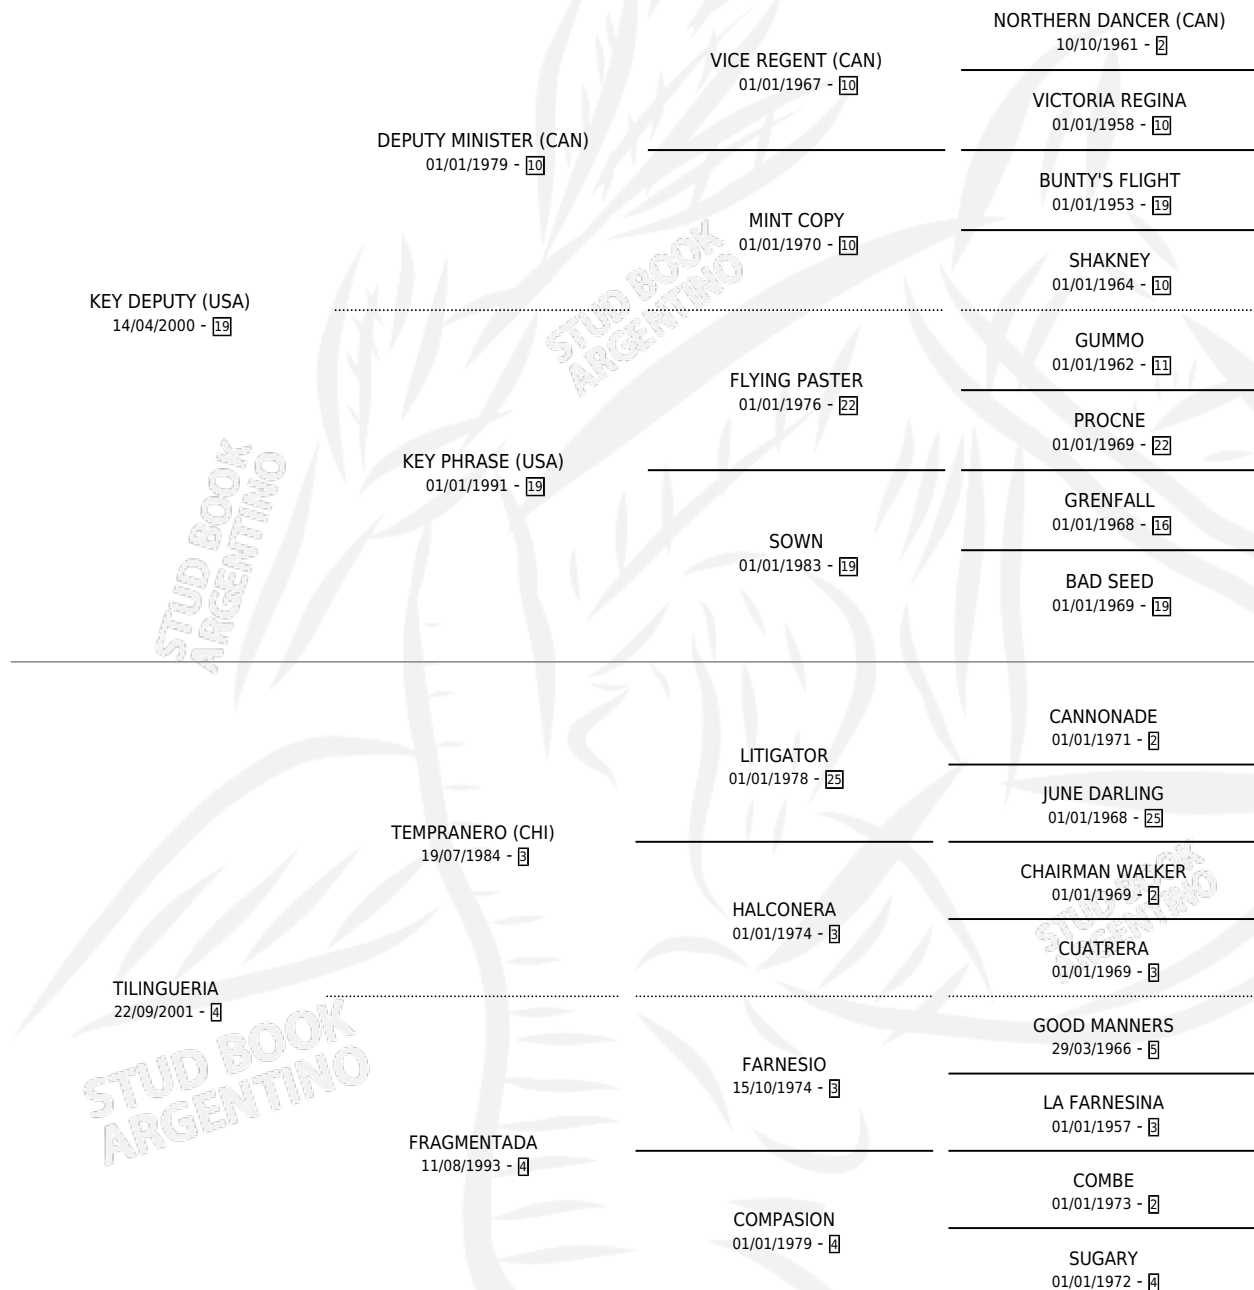

TORNADO KEY

por **KEY DEPUTY (USA)** y **TILINGUERIA** por **TEMPRANERO (CHI)**

Argentina · Macho · Zaino · SP · 08/10/2015
Familia 4-p · Volumen 42

ESTADO

TIPIFICACIÓN SANGUÍNEA	X
TIPIFICACIÓN POR ADN	✓
PASAPORTE	✓
IDENTIFICACIÓN POR MICROCHIP	✓
REPRODUCTOR	X

Lugar de nacimiento: Los Cuatro Candados
Criador: Stud Haras Gran Muñeca S.A.

PEDIGREE

CAMPAÑA

Solo carreras oficiales de Argentina

POR EDAD

EDAD	CC	1°	2°	3°	4°	5°	NP	CLC	CLG	CLCG1	CLGG1	IMPORTE	GANANCIA / CC
3 AÑOS	9	0	2	0	1	2	4	0	0	0	0	\$144,000	\$16,000
4 AÑOS	7	1	1	0	4	0	1	0	0	0	0	\$227,000	\$32,429
7 AÑOS	2	0	0	0	0	0	2	0	0	0	0	\$0	\$0
TOTALES	18	1	3	0	5	2	7	0	0	0	0	\$371,000	\$20,611
%		5.6%	16.7%	0.0%	27.8%	11.1%	38.9%	0.0%	0.0%	0.0%	0.0%		