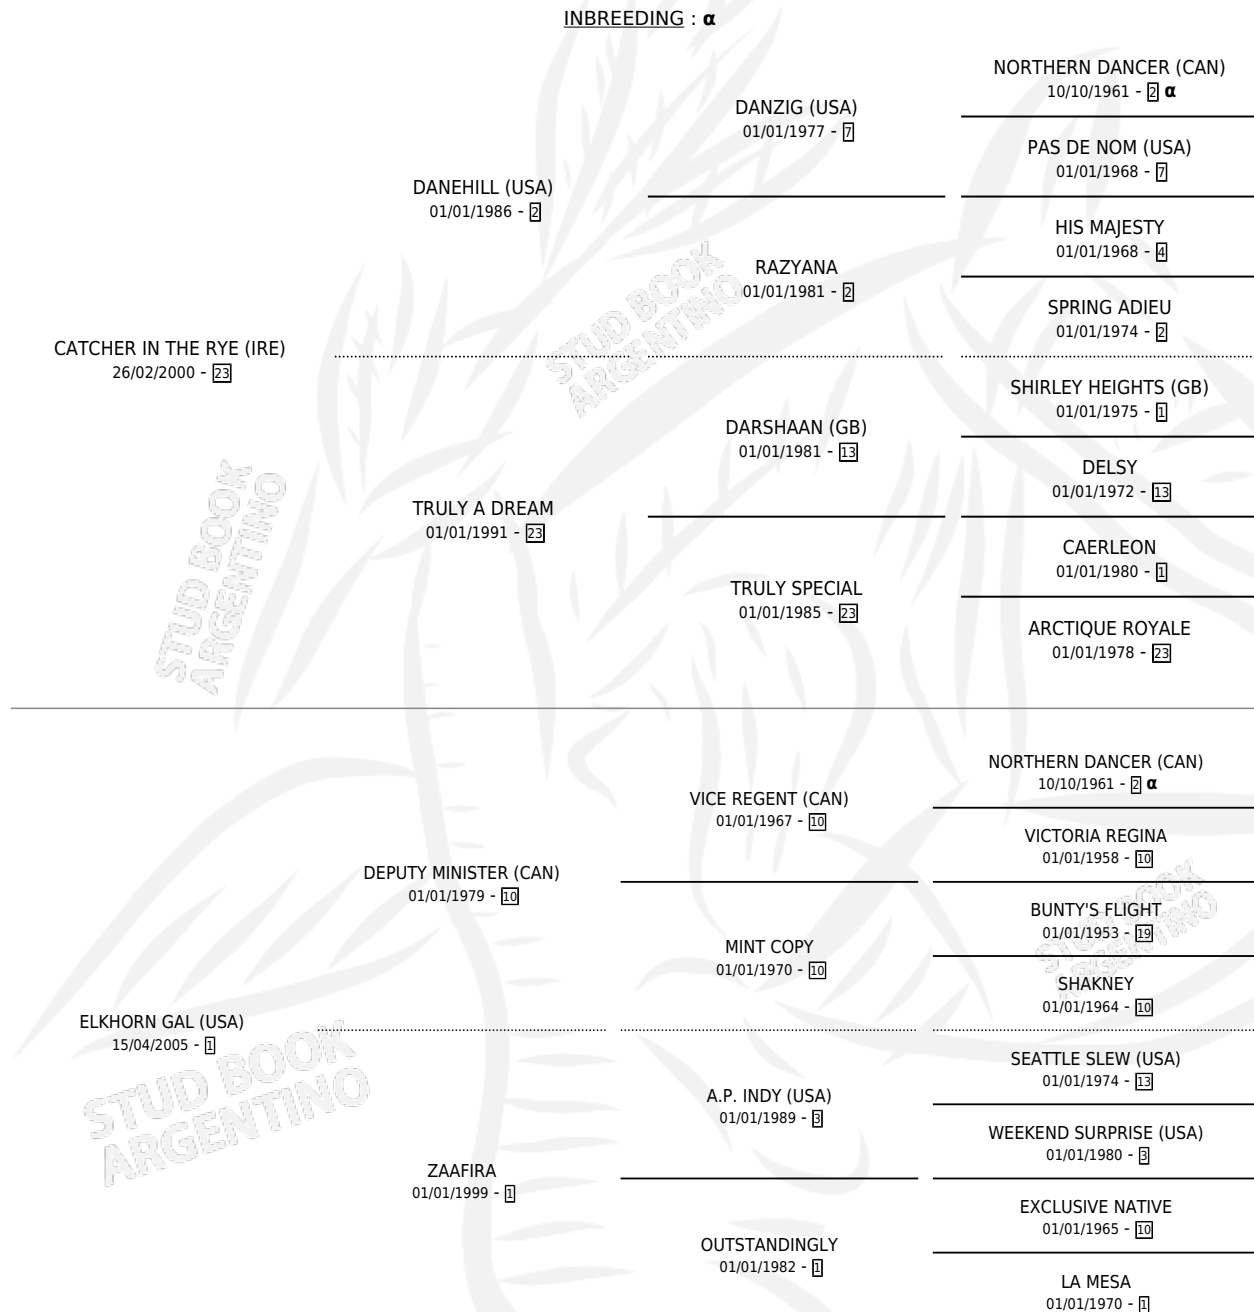

ELLISON BAY

por **CATCHER IN THE RYE (IRE)** y **ELKHORN GAL (USA)**
por **DEPUTY MINISTER (CAN)**

Argentina · Hembra · Zaino · SP · 01/10/2015
Familia 1-x · Volumen 42

ESTADO

TIPIFICACIÓN SANGUÍNEA	X
TIPIFICACIÓN POR ADN	✓
PASAPORTE	✓
IDENTIFICACIÓN POR MICROCHIP	✓
REPRODUCTOR	✓

Lugar de nacimiento: Santa Ines
Criador: Santa Ines

~

HIJOS

	MACHOS	HEMBRAS
3 NACIERON	1	2
SIN ACTUACIONES		

PEDIGREE

INBREEDING : α

CAMPAÑA

Solo carreras oficiales de Argentina