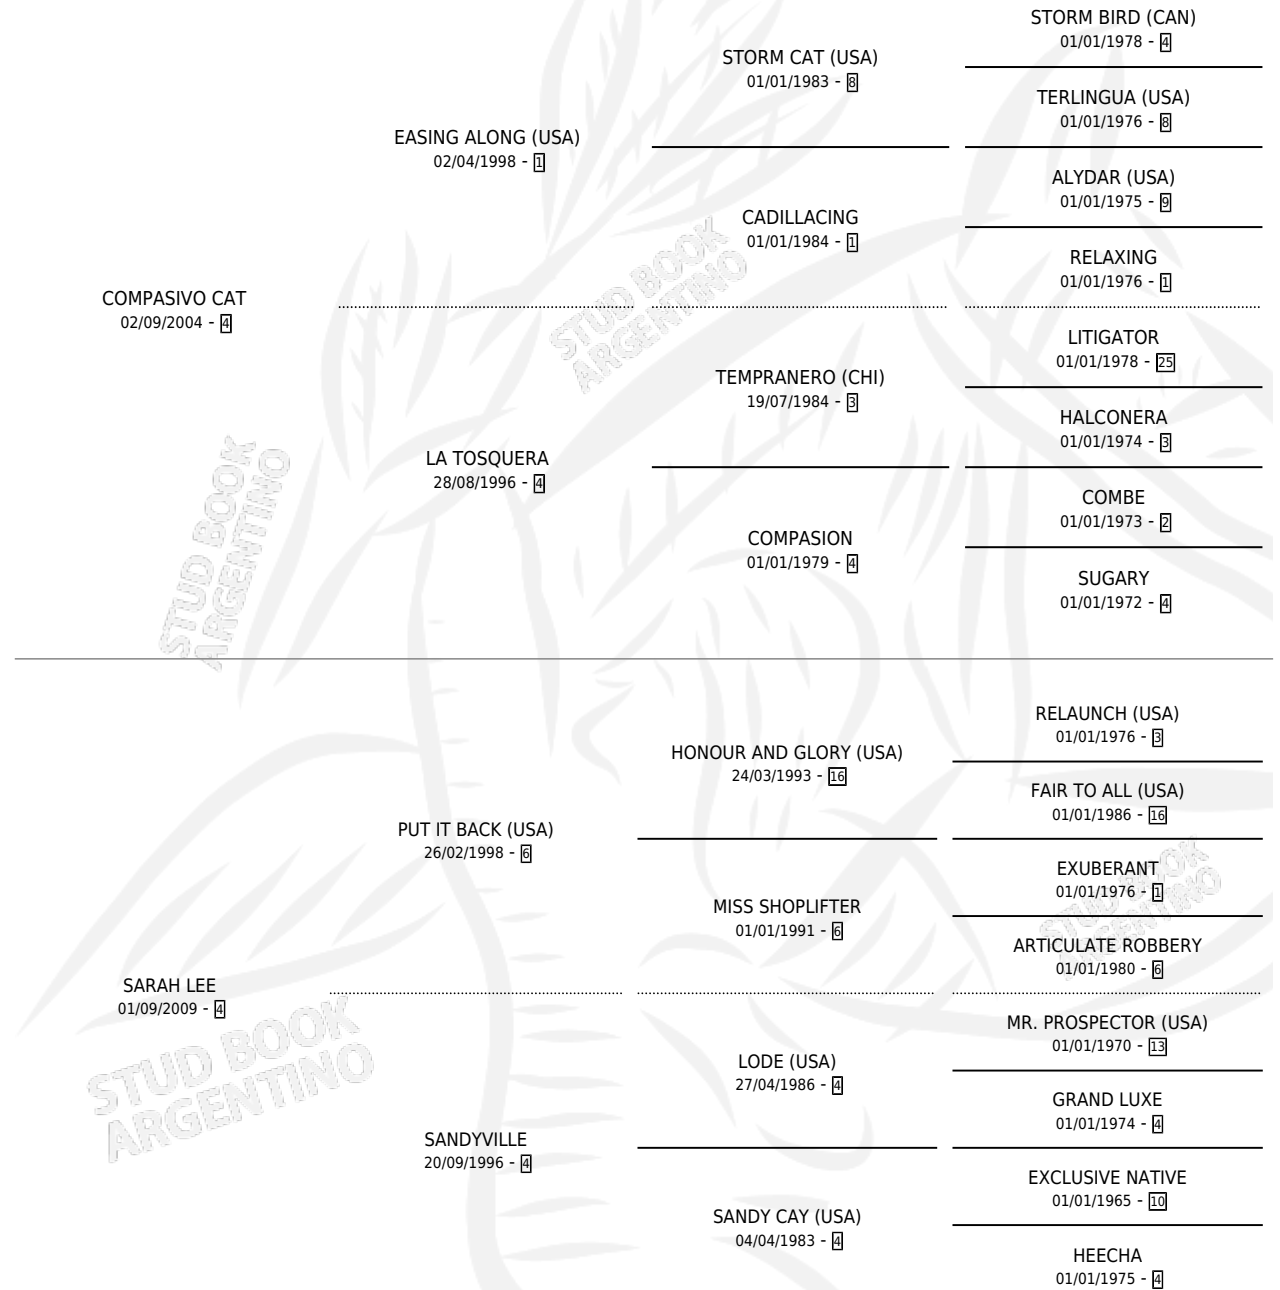

LEE CAT

por COMPASIVO CAT y SARAH LEE por PUT IT BACK (USA)

Argentina · Macho · Alazan · SP · 06/10/2015
Familia 4-m · Volumen 42

ESTADO

TIPIFICACIÓN SANGUÍNEA	X
TIPIFICACIÓN POR ADN	X
PASAPORTE	X
IDENTIFICACIÓN POR MICROCHIP	X
REPRODUCTOR	X

Lugar de nacimiento: Luna Negra
Criador: Luna Negra S.R.L.

PEDIGREE

LEE CAT

Datos oficiales del Stud Book Argentino

Documento generado el 07/05/2026

studbook.org.ar