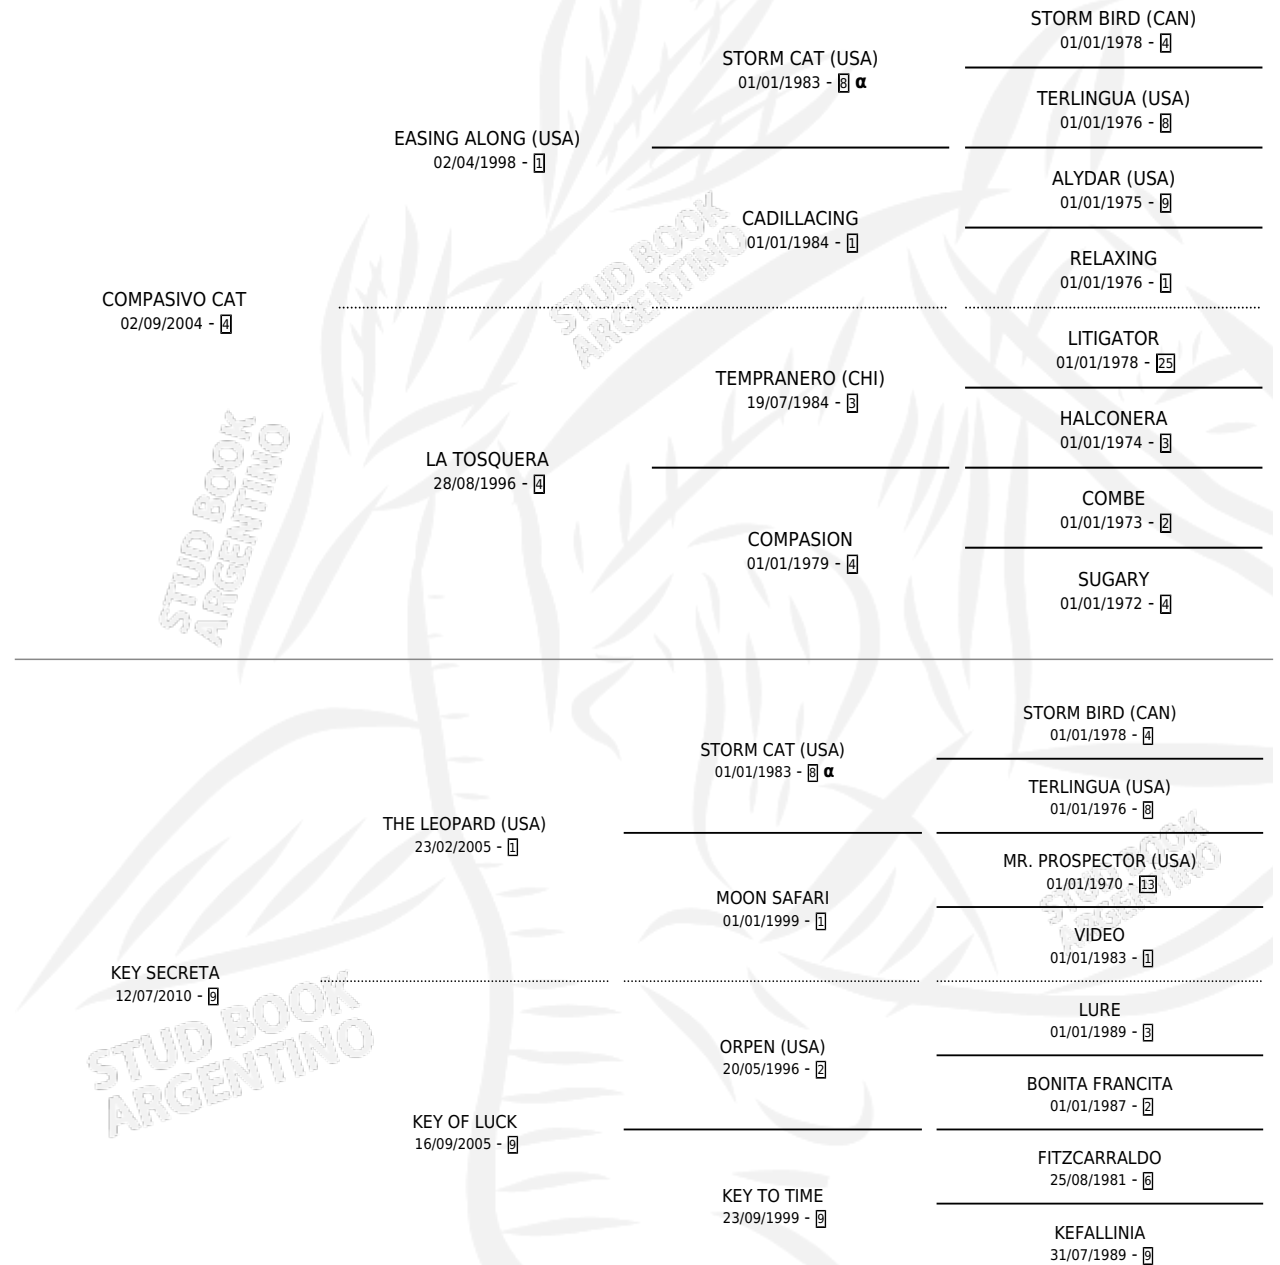

# CAT KEY

por COMPASIVO CAT y KEY SECRETA por THE LEOPARD (USA)

Argentina · Hembra · Zaino · SP · 26/09/2015  
Familia 9-g · Volumen 42

## ESTADO

|                              |   |
|------------------------------|---|
| TIPIFICACIÓN SANGUÍNEA       | X |
| TIPIFICACIÓN POR ADN         | X |
| PASAPORTE                    | X |
| IDENTIFICACIÓN POR MICROCHIP | X |
| REPRODUCTOR                  | X |

**Lugar de nacimiento:** Luna Negra  
**Criador:** Santa Ines

## PEDIGREE

INBREEDING : α