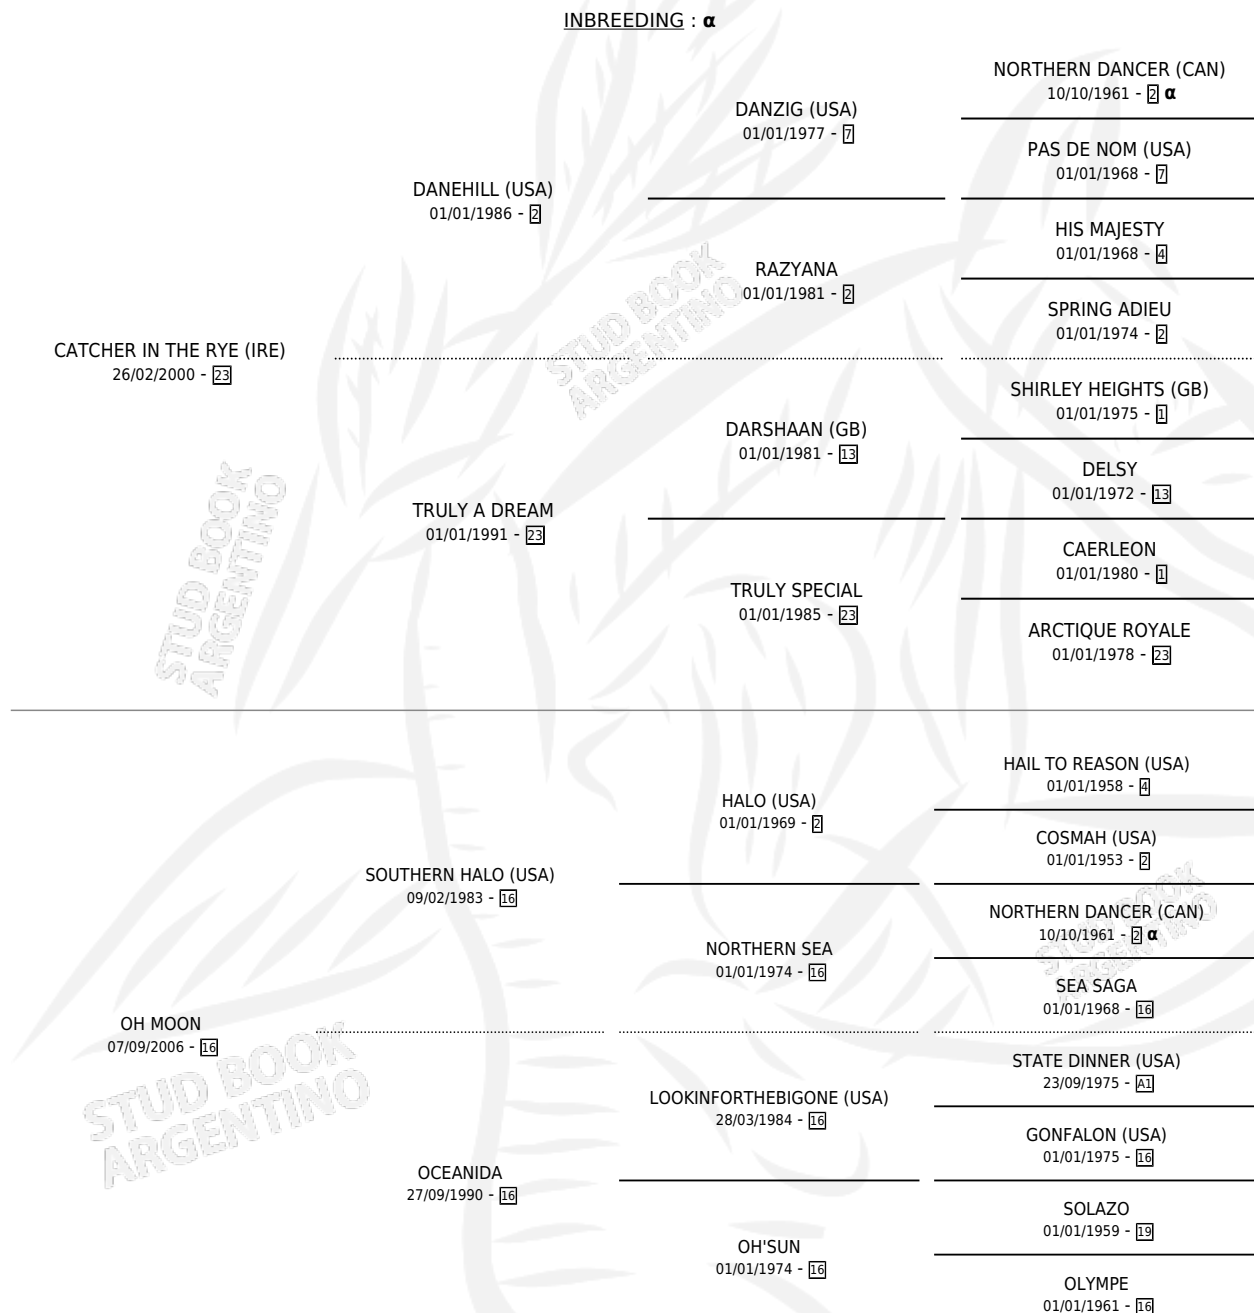

ONARA

por **CATCHER IN THE RYE (IRE)** y **OH MOON** por
SOUTHERN HALO (USA)

Argentina · Hembra · Zaino Doradillo · SP · 04/10/2015
Familia 16-d · Volumen 42

ESTADO

TIPIFICACIÓN SANGUÍNEA	X
TIPIFICACIÓN POR ADN	✓
PASAPORTE	✓
IDENTIFICACIÓN POR MICROCHIP	✓
REPRODUCTOR	✓

Lugar de nacimiento: Santa Ines

Criador: Santa Ines

~

HIJOS

	MACHOS	HEMBRAS
2 NACIERON	1	1
SIN ACTUACIONES		

PEDIGREE

INBREEDING : α

CAMPAÑA

Solo carreras oficiales de Argentina

POR EDAD

EDAD	CC	1°	2°	3°	4°	5°	NP	CLC	CLG	CLCG1	CLGG1	IMPORTE	GANANCIA / CC
3 AÑOS	7	0	4	2	0	0	1	0	0	0	0	\$343,200	\$49,029
4 AÑOS	3	0	0	1	0	1	1	0	0	0	0	\$41,500	\$13,833
TOTALES	10	0	4	3	0	1	2	0	0	0	0	\$384,700	\$38,470
%		0.0%	40.0%	30.0%	0.0%	10.0%	20.0%	0.0%	0.0%	0.0%	0.0%		

Placés en Palermo y San Isidro en 10 carreras disputadas.

POR DISTANCIA

HIPODROMO	CC	1°	2°	3°	4°	5°	NP	CLC	CLG	CLCG1	CLGG1	IMPORTE
PALERMO	7	0	3	3	0	1	0	0	0	0	0	\$331,500
1400 MTS	6	0	3	2	0	1	0	0	0	0	0	\$297,500
1600 MTS	1	0	0	1	0	0	0	0	0	0	0	\$34,000
SAN ISIDRO	3	0	1	0	0	0	2	0	0	0	0	\$53,200
1400 MTS	3	0	1	0	0	0	2	0	0	0	0	\$53,200