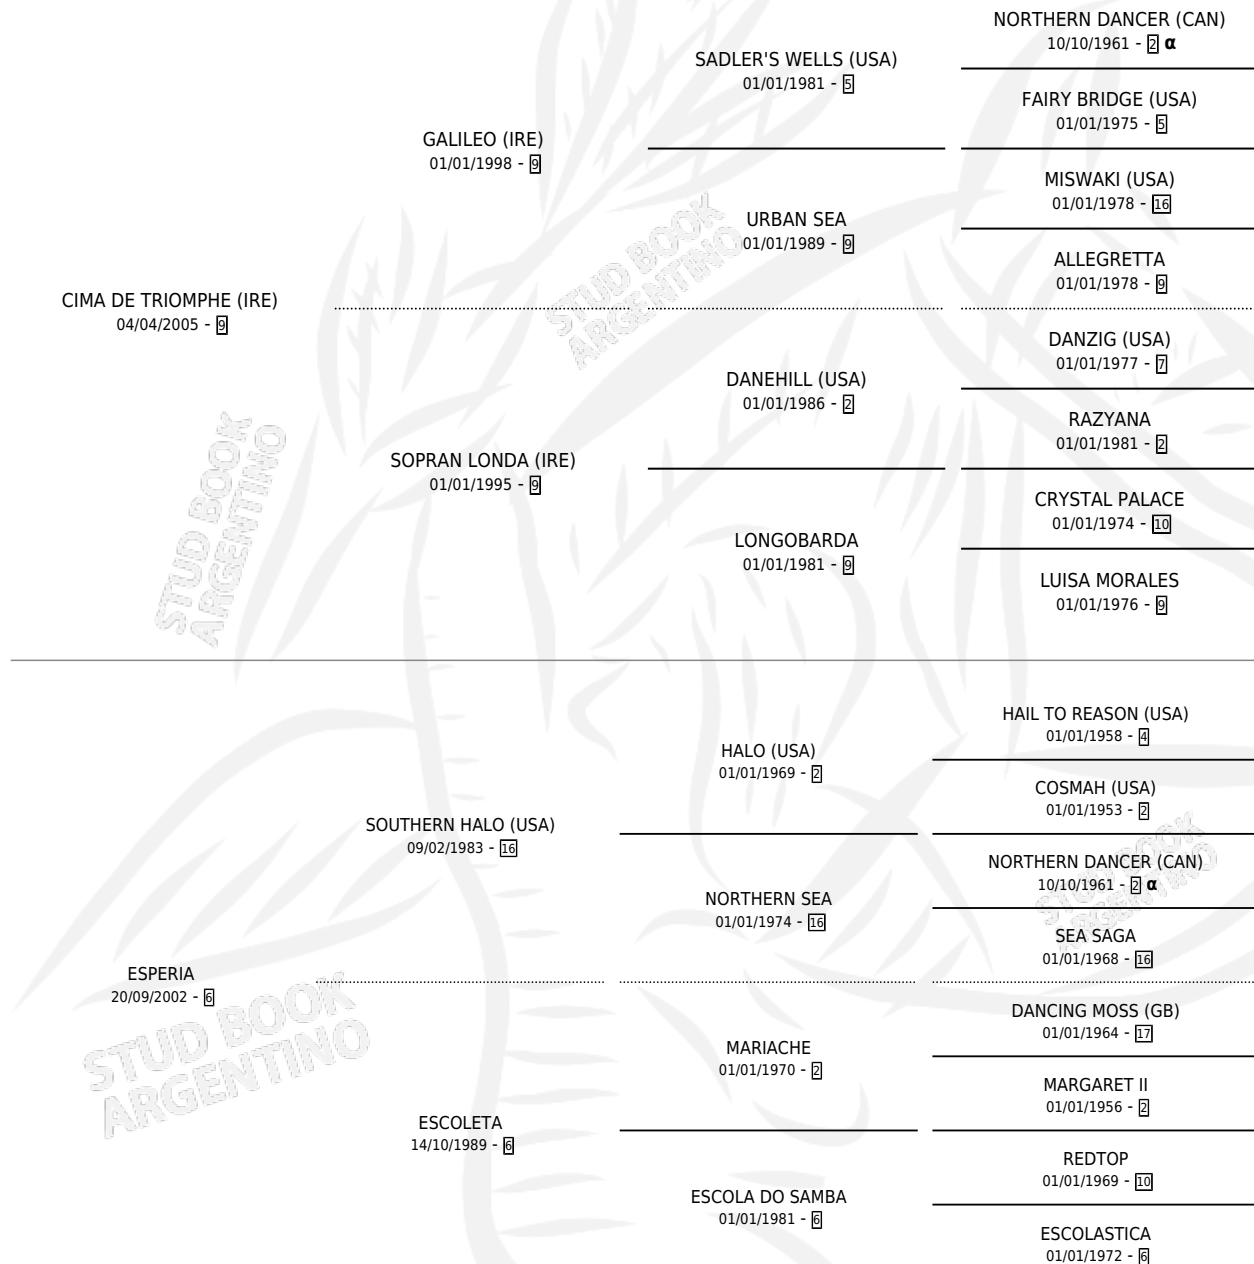

EDISON PARK

por CIMA DE TRIOMPHE (IRE) y ESPERIA por SOUTHERN HALO (USA)

Argentina · Macho · Tordillo · SP · 05/10/2015
Familia 6-f · Volumen 42

ESTADO

TIPIFICACIÓN SANGUÍNEA	X
TIPIFICACIÓN POR ADN	✓
PASAPORTE	✓
IDENTIFICACIÓN POR MICROCHIP	✓
REPRODUCTOR	X

Lugar de nacimiento: Santa Ines
Criador: Santa Ines

PEDIGREE

INBREEDING : α

CAMPAÑA

Solo carreras oficiales de Argentina

POR EDAD

EDAD	CC	1°	2°	3°	4°	5°	NP	CLC	CLG	CLCG1	CLGG1	IMPORTE	GANANCIA / CC
3 AÑOS	6	0	0	0	0	0	6	0	0	0	0	\$0	\$0
4 AÑOS	8	0	0	0	0	2	6	0	0	0	0	\$9,150	\$1,144
TOTALES	14	0	0	0	0	2	12	0	0	0	0	\$9,150	\$654
%		0.0%	0.0%	0.0%	0.0%	14.3%	85.7%	0.0%	0.0%	0.0%	0.0%		