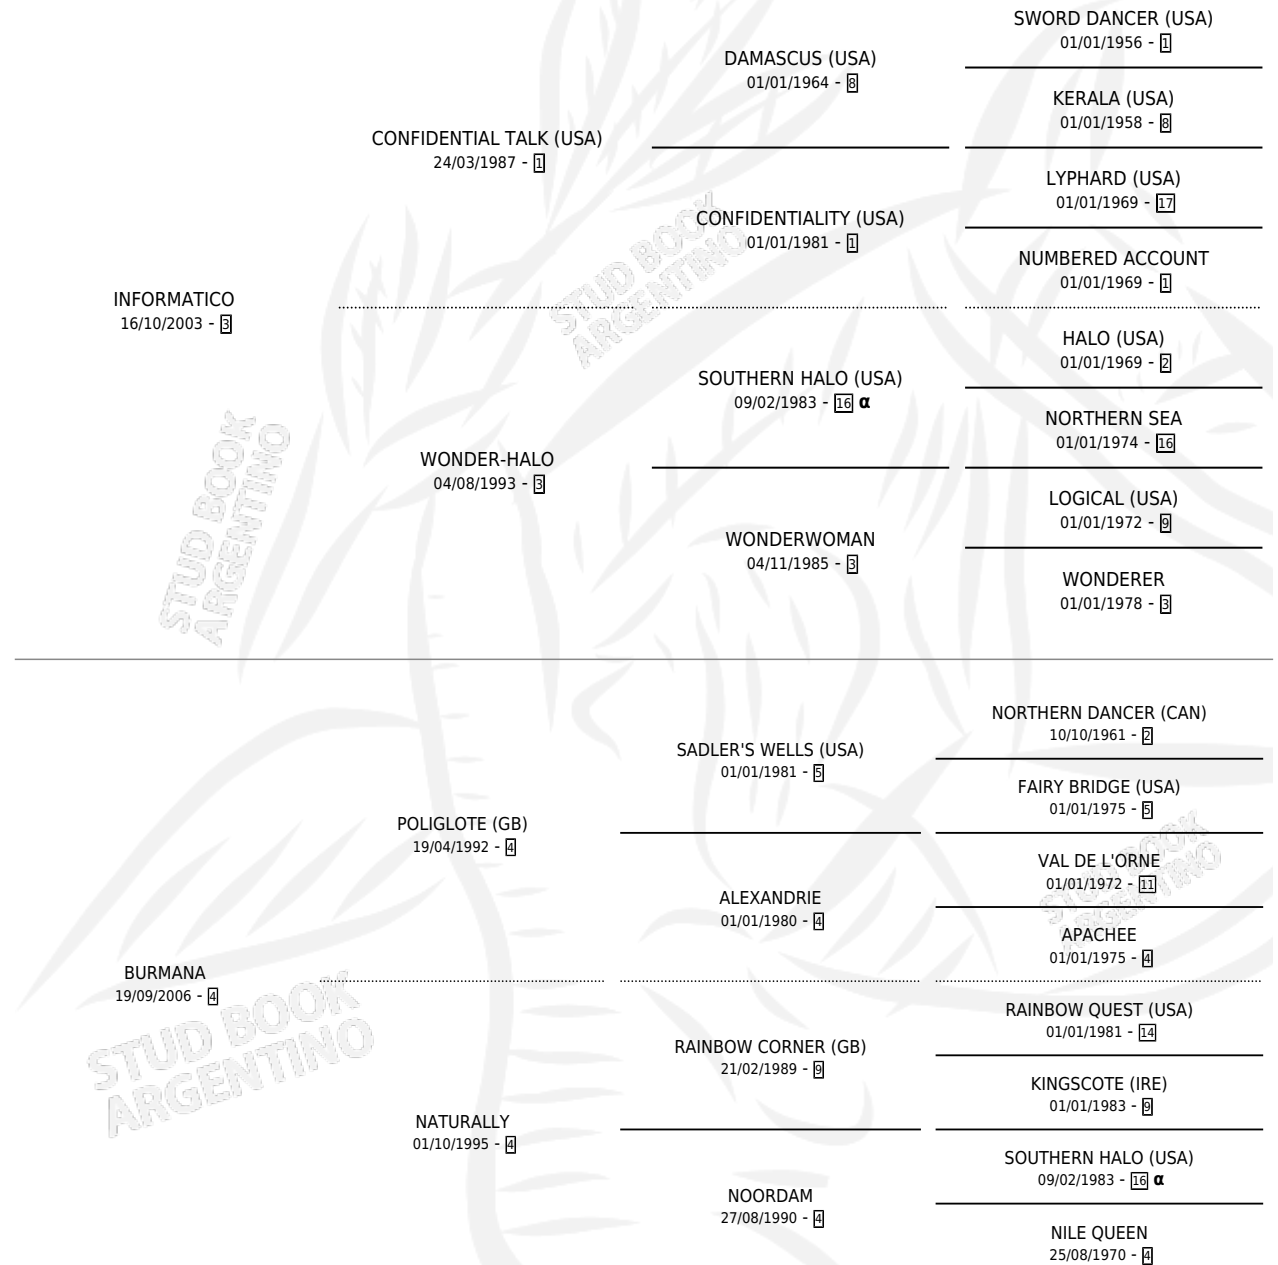

BRUMOSO INFORMATICO

por INFORMATICO y BURMANA por POLIGLOTE (GB)

Argentina · Macho · Zaino · SP · 05/10/2015
Familia 4-I · Volumen 42

ESTADO

TIPIFICACIÓN SANGUÍNEA	X
TIPIFICACIÓN POR ADN	X
PASAPORTE	X
IDENTIFICACIÓN POR MICROCHIP	X
REPRODUCTOR	X

Lugar de nacimiento: Luna Negra

Criador: Luna Negra S.R.L.

PEDIGREE

INBREEDING : α

BRUMOSO INFORMATICO

Datos oficiales del Stud Book Argentino

Documento generado el 14/05/2026

studbook.org.ar