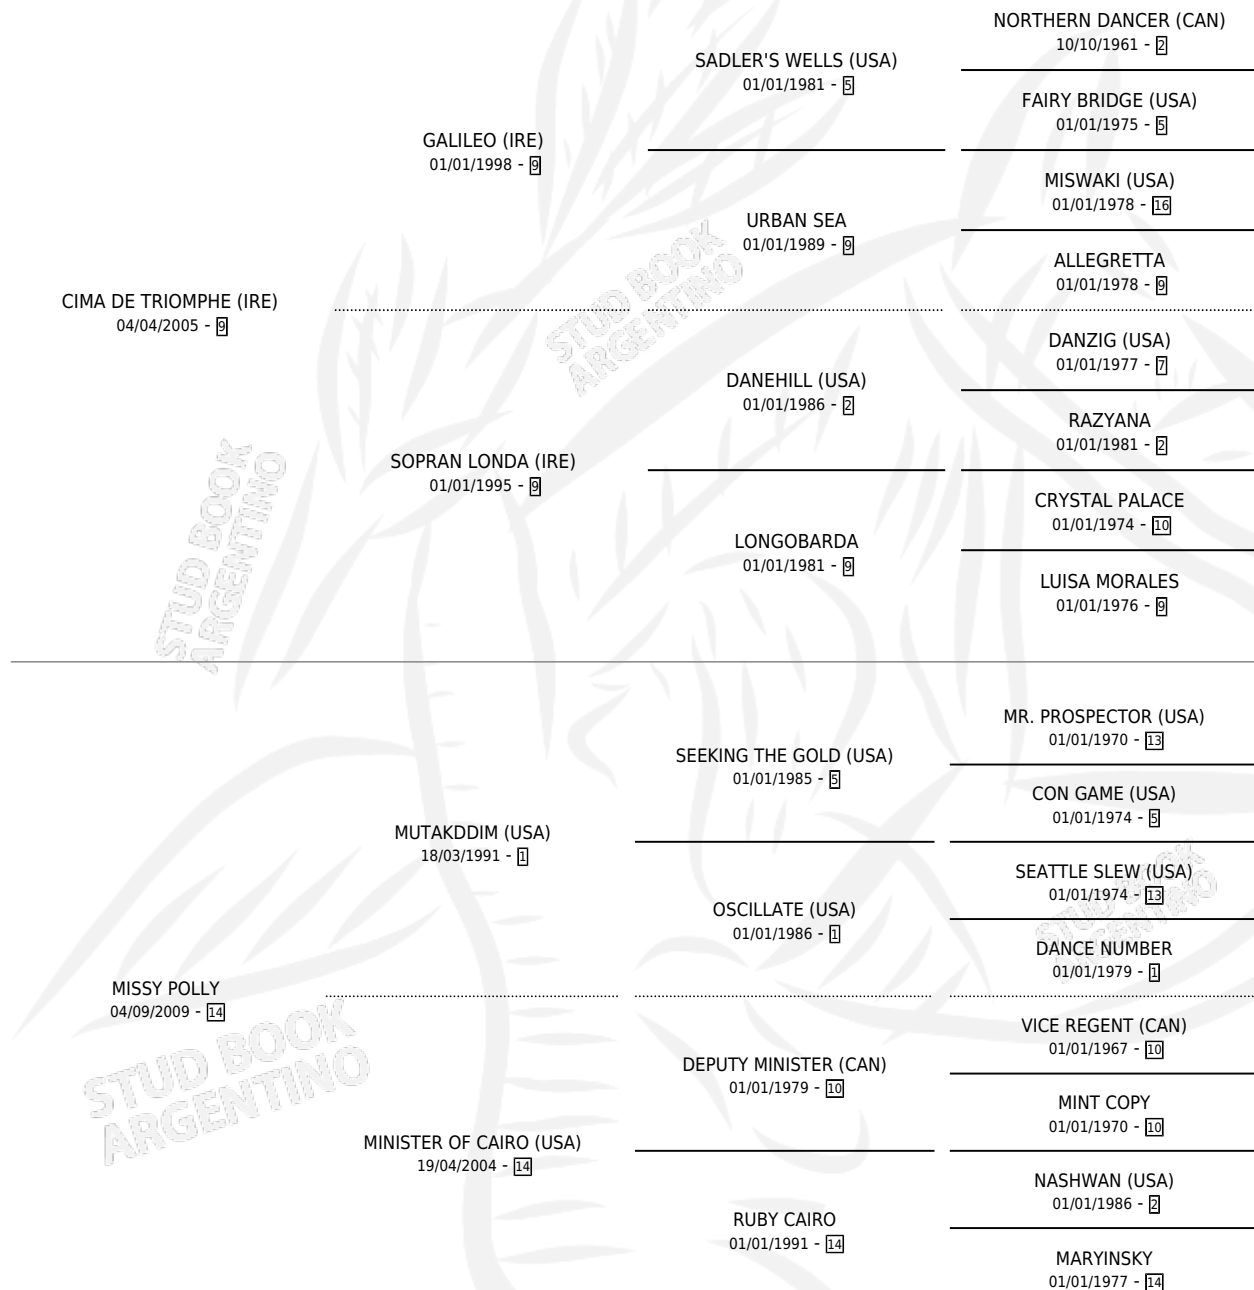

MIKE THE BIKE

por CIMA DE TRIOMPHE (IRE) y MISSY POLLY por
MUTAKDDIM (USA)

Argentina · Macho · Tordillo · SP · 06/10/2015
Familia 14-c · Volumen 42

ESTADO

TIPIFICACIÓN SANGUÍNEA	X
TIPIFICACIÓN POR ADN	✓
PASAPORTE	✓
IDENTIFICACIÓN POR MICROCHIP	✓
REPRODUCTOR	X

Lugar de nacimiento: Santa Ines
Criador: Santa Ines

PEDIGREE

CAMPAÑA

Solo carreras oficiales de Argentina

POR EDAD

EDAD	CC	1°	2°	3°	4°	5°	NP	CLC	CLG	CLCG1	CLGG1	IMPORTE	GANANCIA / CC
2 AÑOS	2	0	0	0	1	1	0	0	0	0	0	\$28,075	\$14,038
3 AÑOS	9	2	0	2	1	0	4	0	0	0	0	\$516,500	\$57,389
4 AÑOS	4	0	0	1	1	1	1	0	0	0	0	\$56,250	\$14,063
5 AÑOS	4	0	0	0	1	0	3	0	0	0	0	\$11,000	\$2,750
6 AÑOS	2	0	1	0	1	0	0	0	0	0	0	\$129,750	\$64,875
TOTALES	21	2	1	3	5	2	8	0	0	0	0	\$741,575	\$35,313
%		9.5%	4.8%	14.3%	23.8%	9.5%	38.1%	0.0%	0.0%	0.0%	0.0%		