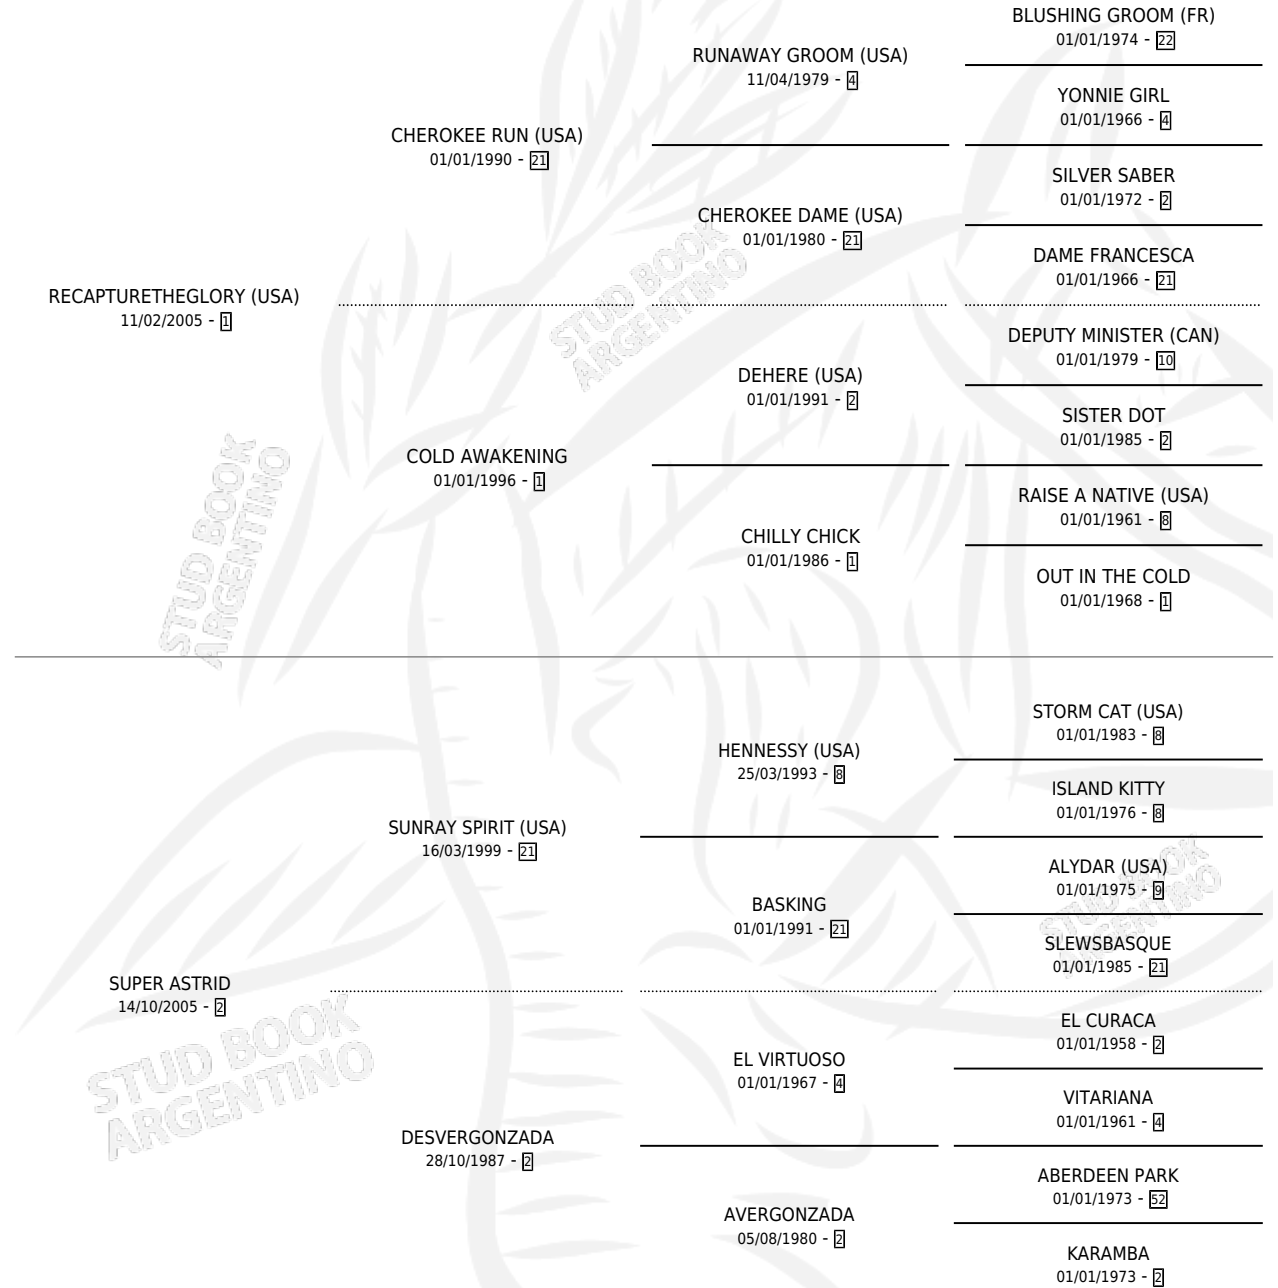

SUPER REC

por **RECAPTURETHEGLORY (USA)** y **SUPER ASTRID** por **SUNRAY SPIRIT (USA)**

Argentina · Macho · Zaino · SP · 11/09/2015
Familia 2-g · Volumen 42

ESTADO

TIPIFICACIÓN SANGUÍNEA	X
TIPIFICACIÓN POR ADN	✓
PASAPORTE	✓
IDENTIFICACIÓN POR MICROCHIP	✓
REPRODUCTOR	X

Lugar de nacimiento: Luna Negra
Criador: Almiron Victor Hugo

PEDIGREE

CAMPAÑA

Solo carreras oficiales de Argentina

POR EDAD

EDAD	CC	1°	2°	3°	4°	5°	NP	CLC	CLG	CLCG1	CLGG1	IMPORTE	GANANCIA / CC
3 AÑOS	1	0	0	0	0	0	1	0	0	0	0	\$0	\$0
5 AÑOS	4	1	1	1	0	0	1	0	0	0	0	\$150,920	\$37,730
6 AÑOS	2	0	0	0	0	1	1	0	0	0	0	\$16,200	\$8,100
8 AÑOS	4	0	1	0	1	0	2	0	0	0	0	\$235,000	\$58,750
TOTALES	11	1	2	1	1	1	5	0	0	0	0	\$402,120	\$36,556
%		9.1%	18.2%	9.1%	9.1%	9.1%	45.5%	0.0%	0.0%	0.0%	0.0%		